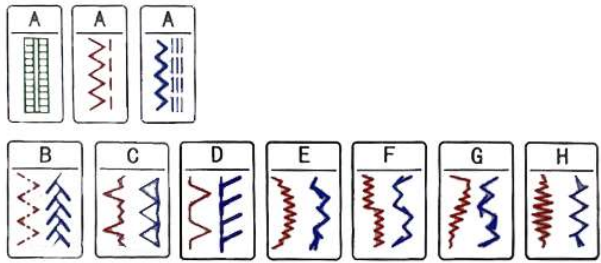

## 24 punti

scatola accessori

## 393 (caratteristiche)

**24 punti**

Punti base, elasticizzati, decorativi

**Motore**

Motore interno da 80 watt

**Occhielli**

Occhiellatore a 4 tempi

**Selezione punti**

Manopola per la selezione dei punti

**Taglia filo**

Taglia filo manuale

**Regolazione punto**

Manopole per la regolazione della lunghezza e della larghezza del punto

**Base piana**

Può essere montata su mobiletti per macchine per cucire

Doppio LED per una perfetta illuminazione

punto di copertura

montaggio cerniere

asole per bottoni

cucitura doppio ago

cuciture tubolari

**caratteristiche tecniche**

Velocità massima: 750 punti/min.