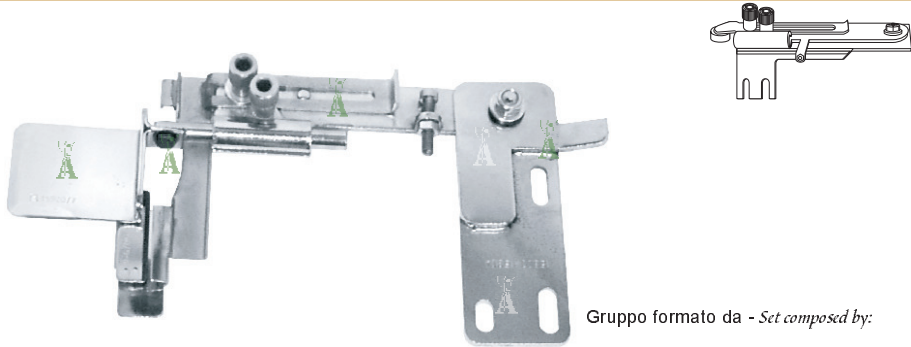

15940+15920 GUIDA LAMPO APERTA PIU' GUIDA DRITTA UNIVERSALE

GUIDE FOR OPEN ZIP AND UNIVERSAL STRAIGHT GUIDE

Gruppo formato da - Set composed by:

15940 (GL/M) - guida lampo aperta
15920 (GDU) - guida dritta universale

15940+15894 GUIDA LAMPO APERTA PIU' RIBATTITORE PIEGA INFERIORE

GUIDE FOR OPEN ZIP AND DOWNTURN LAP SEAM FOLDER

Gruppo formato da - Set composed by:

15940 (GL/M) - guida lampo aperta
15894 (RBT) - ribattitore piega inf.

15940+15837 GUIDA LAMPO APERTA PIU' BORDATORE TAGLIO VIVO

GUIDE FOR OPEN ZIP AND SINGLE BINDER

Gruppo formato da - Set composed by:

15940 (GL/M) - guida lampo aperta
15837 (TVBL) - bordatore taglio vivo

15940+15862 GUIDA LAMPO APERTA PIU' BORDATORE TRE RISVOLTI