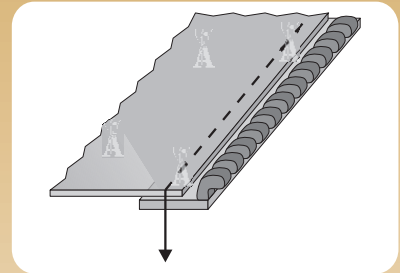

15940+15920 GUIDA LAMPO APERTA PIU' GUIDA DRITTA UNIVERSALE

GUIDE FOR OPEN ZIP AND UNIVERSAL STRAIGHT GUIDE

Gruppo formato da - Set composed by:

15940 (GL/M) - guida lampo aperta
15920 (GDU) - guida dritta universale

15940+15894 GUIDA LAMPO APERTA PIU' RIBATTITORE PIEGA INFERIORE

GUIDE FOR OPEN ZIP AND DOWNTURN LAP SEAM FOLDER

Gruppo formato da - Set composed by:

15940 (GL/M) - guida lampo aperta
15894 (RBT) - ribattitore piega inf.

15940+15837 GUIDA LAMPO APERTA PIU' BORDATORE TAGLIO VIVO

GUIDE FOR OPEN ZIP AND SINGLE BINDER

Gruppo formato da - Set composed by:

15940 (GL/M) - guida lampo aperta
15837 (TVBL) - bordatore taglio vivo

15940+15862 GUIDA LAMPO APERTA PIU' BORDATORE TRE RISVOLTI