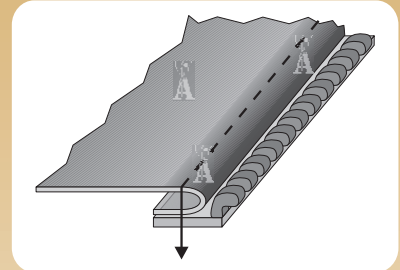

15940+15920 GUIDA LAMPO APERTA PIU' GUIDA DRITTA UNIVERSALE

GUIDE FOR OPEN ZIP AND UNIVERSAL STRAIGHT GUIDE

Gruppo formato da - Set composed by:

15940 (GL/M) - guida lampo aperta
15920 (GDU) - guida dritta universale

15940+15894 GUIDA LAMPO APERTA PIU' RIBATTITORE PIEGA INFERIORE

GUIDE FOR OPEN ZIP AND DOWNTURN LAP SEAM FOLDER

Gruppo formato da - Set composed by:

15940 (GL/M) - guida lampo aperta
15894 (RBT) - ribattitore piega inf.

15940+15837 GUIDA LAMPO APERTA PIU' BORDATORE TAGLIO VIVO

GUIDE FOR OPEN ZIP AND SINGLE BINDER

Gruppo formato da - Set composed by:

15940 (GL/M) - guida lampo aperta
15837 (TVBL) - bordatore taglio vivo

15940+15862 GUIDA LAMPO APERTA PIU' BORDATORE TRE RISVOLTI