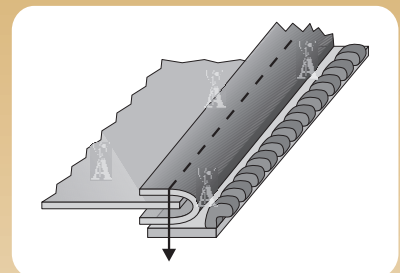

15940+15894 GUIDA LAMPO APERTA PIU' RIBATTITORE PIEGA INFERIORE

GUIDE FOR OPEN ZIP AND DOWNTURN LAP SEAM FOLDER

Gruppo formato da - Set composed by:

15940 (GL/M) - guida lampo aperta
15894 (RBT) - ribattitore piega inf.

15940+15837 GUIDA LAMPO APERTA PIU' BORDATORE TAGLIO VIVO

GUIDE FOR OPEN ZIP AND SINGLE BINDER

Gruppo formato da - Set composed by:

15940 (GL/M) - guida lampo aperta
15837 (TVBL) - bordatore taglio vivo

15940+15862 GUIDA LAMPO APERTA PIU' BORDATORE TRE RISVOLTI