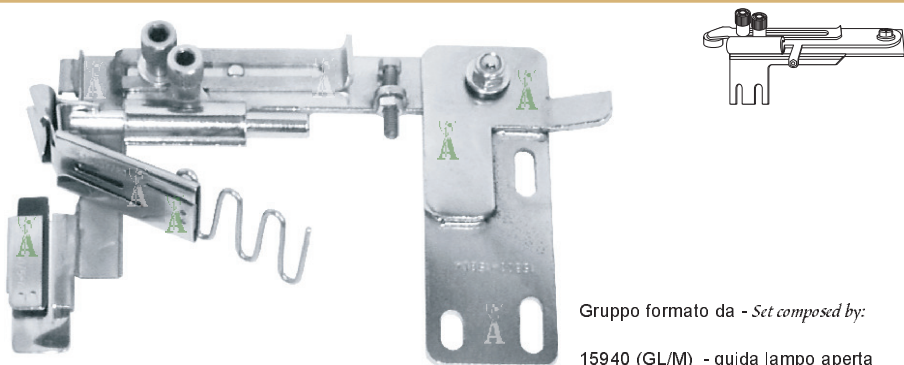

15940+15920 GUIDA LAMPO APERTA PIU' GUIDA DRITTA UNIVERSALE

GUIDE FOR OPEN ZIP AND UNIVERSAL STRAIGHT GUIDE

Gruppo formato da - Set composed by:

15940 (GL/M) - guida lampo aperta
15920 (GDU) - guida dritta universale

15940+15894 GUIDA LAMPO APERTA PIU' RIBATTITORE PIEGA INFERIORE

GUIDE FOR OPEN ZIP AND DOWNTURN LAP SEAM FOLDER

Gruppo formato da - Set composed by:

15940 (GL/M) - guida lampo aperta
15894 (RBT) - ribattitore piega inf.

15940+15837 GUIDA LAMPO APERTA PIU' BORDATORE TAGLIO VIVO

GUIDE FOR OPEN ZIP AND SINGLE BINDER

Gruppo formato da - Set composed by:

15940 (GL/M) - guida lampo aperta
15837 (TVBL) - bordatore taglio vivo

15940+15862 GUIDA LAMPO APERTA PIU' BORDATORE TRE RISVOLTI

GUIDE FOR OPEN ZIP AND SEMI FOLD BINDER

Gruppo formato da - Set composed by:

15940 (GL/M) - guida lampo aperta
15862 (FRL) - bordatore tre risvolti