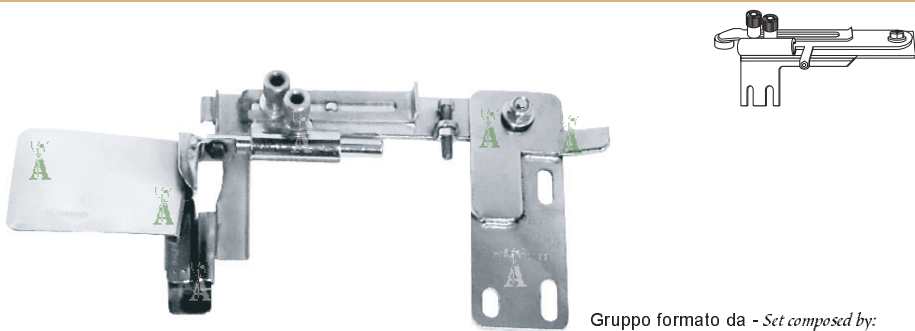

15940+15920 GUIDA LAMPO APERTA PIU' GUIDA DRITTA UNIVERSALE

GUIDE FOR OPEN ZIP AND UNIVERSAL STRAIGHT GUIDE

Gruppo formato da - Set composed by:

15940 (GL/M) - guida lampo aperta
15920 (GDU) - guida dritta universale

15940+15894 GUIDA LAMPO APERTA PIU' RIBATTITORE PIEGA INFERIORE

GUIDE FOR OPEN ZIP AND DOWNTURN LAP SEAM FOLDER

Gruppo formato da - Set composed by:

15940 (GL/M) - guida lampo aperta
15894 (RBT) - ribattitore piega inf.

15940+15837 GUIDA LAMPO APERTA PIU' BORDATORE TAGLIO VIVO

GUIDE FOR OPEN ZIP AND SINGLE BINDER

Gruppo formato da - Set composed by:

15940 (GL/M) - guida lampo aperta
15837 (TVBL) - bordatore taglio vivo

15940+15862 GUIDA LAMPO APERTA PIU' BORDATORE TRE RISVOLTI

GUIDE FOR OPEN ZIP AND SEMI FOLD BINDER

Gruppo formato da - Set composed by:

15940 (GL/M) - guida lampo aperta
15862 (FRL) - bordatore tre risvolti