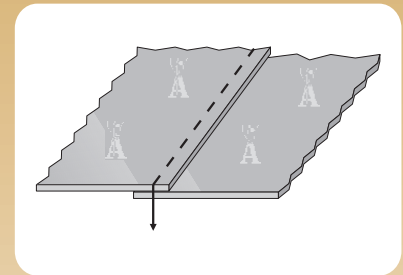

15935+15920 GUIDA APERTA A DESTRA PIU' GUIDA DRITTA UNIVERSALE RIGHT OPEN GUIDE AND UNIVERSAL STRAIGHT GUIDE

Gruppo formato da - Set composed by:

- 15935 (GAD) - guida aperta a destra
- 15920 (GDU) - guida dritta universale
- 6766 - blocchetto

15935+15894 GUIDA APERTA A DESTRA PIU' RIBATTITORE PIEGA INFERIORE RIGHT OPEN GUIDE AND DOWNTURN LAP SEAM FOLDER

Gruppo formato da - Set composed by:

- 15935 (GAD) - guida aperta a destra
- 15894 (RBT) - ribattitore piega inf.
- 6766 - blocchetto

15935+15837 GUIDA APERTA A DESTRA PIU' BORDATORE TAGLIO VIVO RIGHT OPEN GUIDE AND SINGLE BINDER

Gruppo formato da - Set composed by:

- 15935 (GAD) - guida aperta a destra
- 15837 (TVBL) - bordatore taglio vivo
- 6766 - blocchetto

15935+15862 GUIDA APERTA A DESTRA PIU' BORDATORE TRE RISVOLTI RIGHT OPEN GUIDE AND SEMI FOLD BINDER

Gruppo formato da - Set composed by:

- 15935 (GAD) - guida aperta a destra
- 15862 (FRL) - bordatore tre risvolti
- 6766 - blocchetto