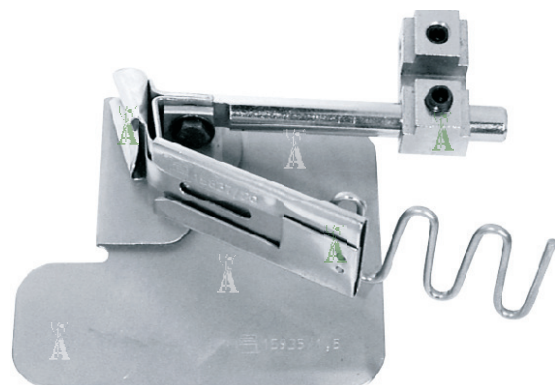

15935+15920 GUIDA APERTA A DESTRA PIU' GUIDA DRITTA UNIVERSALE RIGHT OPEN GUIDE AND UNIVERSAL STRAIGHT GUIDE

Gruppo formato da - Set composed by:

- 15935 (GAD) - guida aperta a destra
- 15920 (GDU) - guida dritta universale
- 6766 - blocchetto

15935+15894 GUIDA APERTA A DESTRA PIU' RIBATTITORE PIEGA INFERIORE RIGHT OPEN GUIDE AND DOWNTURN LAP SEAM FOLDER

Gruppo formato da - Set composed by:

- 15935 (GAD) - guida aperta a destra
- 15894 (RBT) - ribattitore piega inf.
- 6766 - blocchetto

15935+15837 GUIDA APERTA A DESTRA PIU' BORDATORE TAGLIO VIVO RIGHT OPEN GUIDE AND SINGLE BINDER

Gruppo formato da - Set composed by:

- 15935 (GAD) - guida aperta a destra
- 15837 (TVBL) - bordatore taglio vivo
- 6766 - blocchetto

15935+15862 GUIDA APERTA A DESTRA PIU' BORDATORE TRE RISVOLTI RIGHT OPEN GUIDE AND SEMI FOLD BINDER

Gruppo formato da - Set composed by:

- 15935 (GAD) - guida aperta a destra
- 15862 (FRL) - bordatore tre risvolti
- 6766 - blocchetto