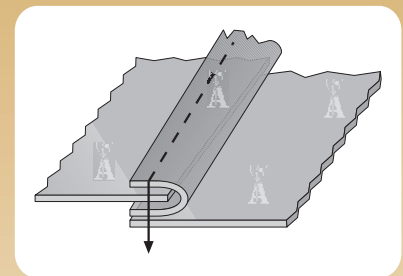

15935+15920 GUIDA APERTA A DESTRA PIU' GUIDA DRITTA UNIVERSALE RIGHT OPEN GUIDE AND UNIVERSAL STRAIGHT GUIDE

Gruppo formato da - Set composed by:

- 15935 (GAD) - guida aperta a destra
- 15920 (GDU) - guida dritta universale
- 6766 - blocchetto

15935+15894 GUIDA APERTA A DESTRA PIU' RIBATTITORE PIEGA INFERIORE RIGHT OPEN GUIDE AND DOWNTURN LAP SEAM FOLDER

Gruppo formato da - Set composed by:

- 15935 (GAD) - guida aperta a destra
- 15894 (RBT) - ribattitore piega inf.
- 6766 - blocchetto

15935+15837 GUIDA APERTA A DESTRA PIU' BORDATORE TAGLIO VIVO RIGHT OPEN GUIDE AND SINGLE BINDER

Gruppo formato da - Set composed by:

- 15935 (GAD) - guida aperta a destra
- 15837 (TVBL) - bordatore taglio vivo
- 6766 - blocchetto

15935+15862 GUIDA APERTA A DESTRA PIU' BORDATORE TRE RISVOLTI RIGHT OPEN GUIDE AND SEMI FOLD BINDER

Gruppo formato da - Set composed by:

- 15935 (GAD) - guida aperta a destra
- 15862 (FRL) - bordatore tre risvolti
- 6766 - blocchetto