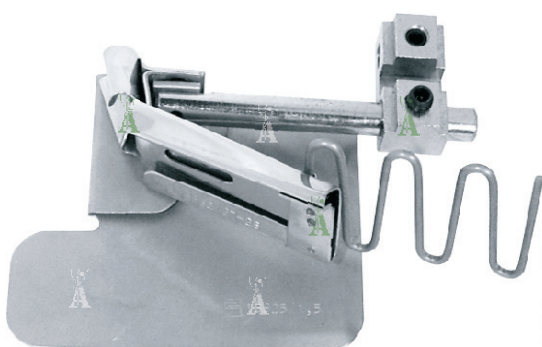

15935+15894 GUIDA APERTA A DESTRA PIU' RIBATTITORE PIEGA INFERIORE RIGHT OPEN GUIDE AND DOWNTURN LAP SEAM FOLDER

Gruppo formato da - Set composed by:

- 15935 (GAD) - guida aperta a destra
- 15894 (RBT) - ribattitore piega inf.
- 6766 - blocchetto

15935+15837 GUIDA APERTA A DESTRA PIU' BORDATORE TAGLIO VIVO RIGHT OPEN GUIDE AND SINGLE BINDER

Gruppo formato da - Set composed by:

- 15935 (GAD) - guida aperta a destra
- 15837 (TVBL) - bordatore taglio vivo
- 6766 - blocchetto

15935+15862 GUIDA APERTA A DESTRA PIU' BORDATORE TRE RISVOLTI RIGHT OPEN GUIDE AND SEMI FOLD BINDER

Gruppo formato da - Set composed by:

- 15935 (GAD) - guida aperta a destra
- 15862 (FRL) - bordatore tre risvolti
- 6766 - blocchetto