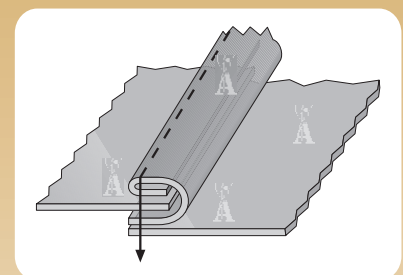

15935+15894 GUIDA APERTA A DESTRA PIU' RIBATTITORE PIEGA INFERIORE RIGHT OPEN GUIDE AND DOWNTURN LAP SEAM FOLDER

Gruppo formato da - Set composed by:

- 15935 (GAD) - guida aperta a destra
- 15894 (RBT) - ribattitore piega inf.
- 6766 - blocchetto

15935+15837 GUIDA APERTA A DESTRA PIU' BORDATORE TAGLIO VIVO RIGHT OPEN GUIDE AND SINGLE BINDER

Gruppo formato da - Set composed by:

- 15935 (GAD) - guida aperta a destra
- 15837 (TVBL) - bordatore taglio vivo
- 6766 - blocchetto

15935+15862 GUIDA APERTA A DESTRA PIU' BORDATORE TRE RISVOLTI RIGHT OPEN GUIDE AND SEMI FOLD BINDER

Gruppo formato da - Set composed by:

- 15935 (GAD) - guida aperta a destra
- 15862 (FRL) - bordatore tre risvolti
- 6766 - blocchetto