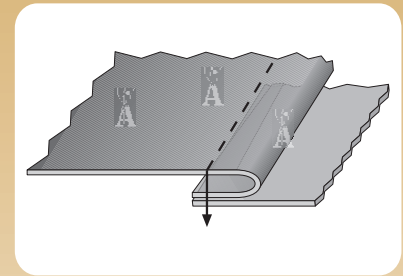

15935+15920 GUIDA APERTA A DESTRA PIU' GUIDA DRITTA UNIVERSALE RIGHT OPEN GUIDE AND UNIVERSAL STRAIGHT GUIDE

Gruppo formato da - Set composed by:

- 15935 (GAD) - guida aperta a destra
- 15920 (GDU) - guida dritta universale
- 6766 - blocchetto

15935+15894 GUIDA APERTA A DESTRA PIU' RIBATTITORE PIEGA INFERIORE RIGHT OPEN GUIDE AND DOWNTURN LAP SEAM FOLDER

Gruppo formato da - Set composed by:

- 15935 (GAD) - guida aperta a destra
- 15894 (RBT) - ribattitore piega inf.
- 6766 - blocchetto

15935+15837 GUIDA APERTA A DESTRA PIU' BORDATORE TAGLIO VIVO RIGHT OPEN GUIDE AND SINGLE BINDER

Gruppo formato da - Set composed by:

- 15935 (GAD) - guida aperta a destra
- 15837 (TVBL) - bordatore taglio vivo
- 6766 - blocchetto

15935+15862 GUIDA APERTA A DESTRA PIU' BORDATORE TRE RISVOLTI RIGHT OPEN GUIDE AND SEMI FOLD BINDER

Gruppo formato da - Set composed by:

- 15935 (GAD) - guida aperta a destra
- 15862 (FRL) - bordatore tre risvolti
- 6766 - blocchetto