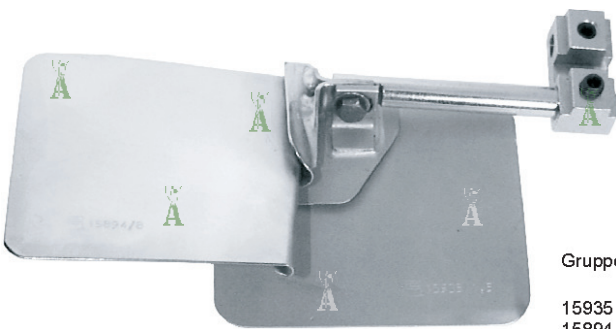

15935+15920 GUIDA APERTA A DESTRA PIU' GUIDA DRITTA UNIVERSALE RIGHT OPEN GUIDE AND UNIVERSAL STRAIGHT GUIDE

Gruppo formato da - Set composed by:

- 15935 (GAD) - guida aperta a destra
- 15920 (GDU) - guida dritta universale
- 6766 - blocchetto

15935+15894 GUIDA APERTA A DESTRA PIU' RIBATTITORE PIEGA INFERIORE RIGHT OPEN GUIDE AND DOWNTURN LAP SEAM FOLDER

Gruppo formato da - Set composed by:

- 15935 (GAD) - guida aperta a destra
- 15894 (RBT) - ribattitore piega inf.
- 6766 - blocchetto

15935+15837 GUIDA APERTA A DESTRA PIU' BORDATORE TAGLIO VIVO RIGHT OPEN GUIDE AND SINGLE BINDER

Gruppo formato da - Set composed by:

- 15935 (GAD) - guida aperta a destra
- 15837 (TVBL) - bordatore taglio vivo
- 6766 - blocchetto

15935+15862 GUIDA APERTA A DESTRA PIU' BORDATORE TRE RISVOLTI RIGHT OPEN GUIDE AND SEMI FOLD BINDER

Gruppo formato da - Set composed by:

- 15935 (GAD) - guida aperta a destra
- 15862 (FRL) - bordatore tre risvolti
- 6766 - blocchetto