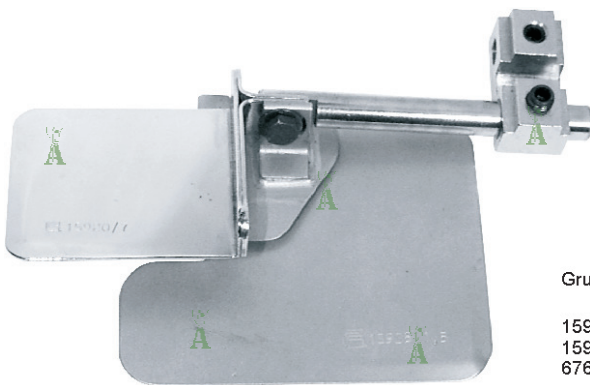

15935+15920 GUIDA APERTA A DESTRA PIU' GUIDA DRITTA UNIVERSALE RIGHT OPEN GUIDE AND UNIVERSAL STRAIGHT GUIDE

Gruppo formato da - Set composed by:

- 15935 (GAD) - guida aperta a destra
- 15920 (GDU) - guida dritta universale
- 6766 - blocchetto

15935+15894 GUIDA APERTA A DESTRA PIU' RIBATTITORE PIEGA INFERIORE RIGHT OPEN GUIDE AND DOWNTURN LAP SEAM FOLDER

Gruppo formato da - Set composed by:

- 15935 (GAD) - guida aperta a destra
- 15894 (RBT) - ribattitore piega inf.
- 6766 - blocchetto

15935+15837 GUIDA APERTA A DESTRA PIU' BORDATORE TAGLIO VIVO RIGHT OPEN GUIDE AND SINGLE BINDER

Gruppo formato da - Set composed by:

- 15935 (GAD) - guida aperta a destra
- 15837 (TVBL) - bordatore taglio vivo
- 6766 - blocchetto

15935+15862 GUIDA APERTA A DESTRA PIU' BORDATORE TRE RISVOLTI RIGHT OPEN GUIDE AND SEMI FOLD BINDER

Gruppo formato da - Set composed by:

- 15935 (GAD) - guida aperta a destra
- 15862 (FRL) - bordatore tre risvolti
- 6766 - blocchetto