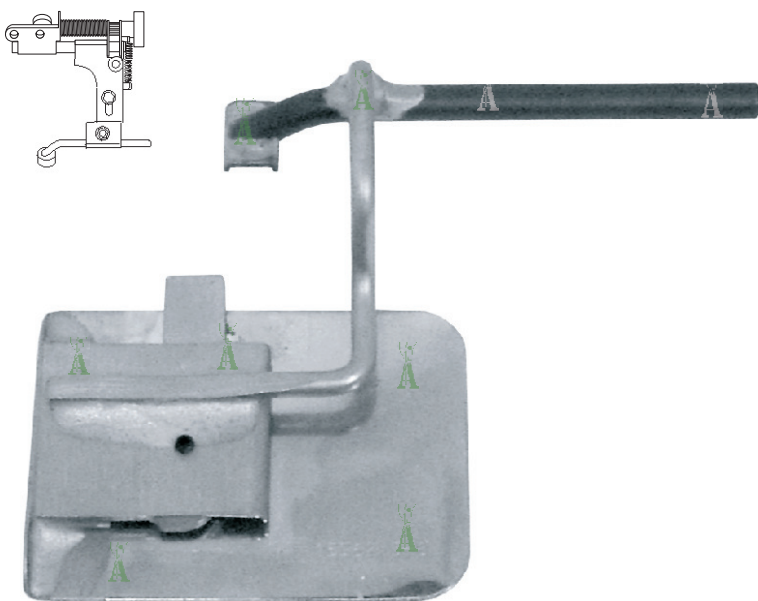

15966 GL/MS GUIDA PER LAMPO APERTA CONTINUA PER GUIDA RIBALTABILE

GUIDE FOR CONTINUOUS OPEN ZIP
FOR OVERTURNING GUIDES

Assemblaggi - Assemblies

Nota: vedere pag. P32
Note: see on page P32

Codice	Mis. cerniera (zip size)		
15966/3	3		
15966/5	5/6		
15966/8	8		

15962 GL/IS GUIDA PER LAMPO INTERA PER GUIDA RIBALTABILE

GUIDE FOR CONTINUOUS ZIP
FOR OVERTURNING GUIDES

Assemblaggi - Assemblies

Nota: vedere pag. P33
Note: see on page P33

Codice	Mis. cerniera (zip size)		
15962/3	3		
15962/5	5/6		
15962/8	8		