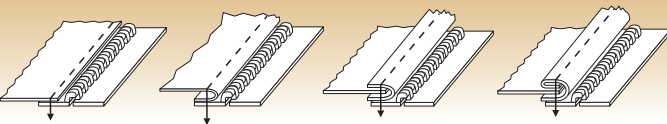

15966 GL/MS GUIDA PER LAMPO APERTA CONTINUA PER GUIDA RIBALTABILE

GUIDE FOR CONTINUOUS OPEN ZIP
FOR OVERTURNING GUIDES

Assemblaggi - Assemblies

Nota: vedere pag. P32
Note: see on page P32

Codice	Mis. cerniera (zip size)		
15966/3	3		
15966/5	5/6		
15966/8	8		

15962 GL/IS GUIDA PER LAMPO INTERA PER GUIDA RIBALTABILE

GUIDE FOR CONTINUOUS ZIP
FOR OVERTURNING GUIDES

Assemblaggi - Assemblies

Nota: vedere pag. P33
Note: see on page P33

Codice	Mis. cerniera (zip size)		
15962/3	3		
15962/5	5/6		
15962/8	8		