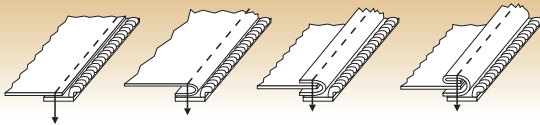

15966 GL/MS GUIDA PER LAMPO APERTA CONTINUA PER GUIDA RIBALTABILE

GUIDE FOR CONTINUOUS OPEN ZIP
FOR OVERTURNING GUIDES

Assemblaggi - Assemblies

Nota: vedere pag. P32
Note: see on page P32

Codice	Mis. cerniera (zip size)		
15966/3	3		
15966/5	5/6		
15966/8	8		

15962 GL/IS GUIDA PER LAMPO INTERA PER GUIDA RIBALTABILE

GUIDE FOR CONTINUOUS ZIP
FOR OVERTURNING GUIDES

Assemblaggi - Assemblies

Nota: vedere pag. P33
Note: see on page P33

Codice	Mis. cerniera (zip size)		
15962/3	3		
15962/5	5/6		
15962/8	8		