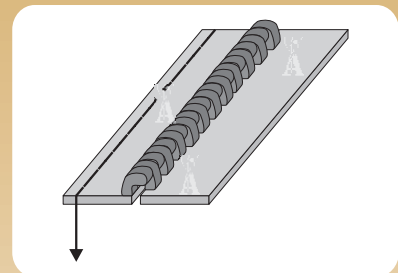

15966 GL/MS GUIDA PER LAMPO APERTA CONTINUA PER GUIDA RIBALTABILE

GUIDE FOR CONTINUOUS OPEN ZIP
FOR OVERTURNING GUIDES

Assemblaggi - Assemblies

Nota: vedere pag. P32
Note: see on page P32

Codice	Mis. cerniera (zip size)		
15966/3	3		
15966/5	5/6		
15966/8	8		

15962 GL/IS GUIDA PER LAMPO INTERA PER GUIDA RIBALTABILE

GUIDE FOR CONTINUOUS ZIP
FOR OVERTURNING GUIDES

Assemblaggi - Assemblies

Nota: vedere pag. P33
Note: see on page P33

Codice	Mis. cerniera (zip size)		
15962/3	3		
15962/5	5/6		
15962/8	8		