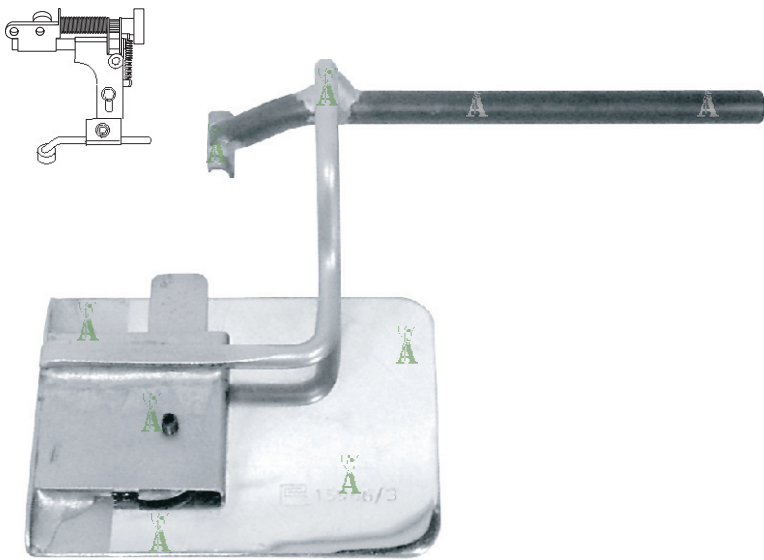

15966 GL/MS GUIDA PER LAMPO APERTA CONTINUA PER GUIDA RIBALTABILE

GUIDE FOR CONTINUOUS OPEN ZIP
FOR OVERTURNING GUIDES

Assemblaggi - Assemblies

Nota: vedere pag. P32
Note: see on page P32

Codice	Mis. cerniera (zip size)		
15966/3	3		
15966/5	5/6		
15966/8	8		

15962 GL/IS GUIDA PER LAMPO INTERA PER GUIDA RIBALTABILE

GUIDE FOR CONTINUOUS ZIP
FOR OVERTURNING GUIDES

Assemblaggi - Assemblies

Nota: vedere pag. P33
Note: see on page P33

Codice	Mis. cerniera (zip size)		
15962/3	3		
15962/5	5/6		
15962/8	8		