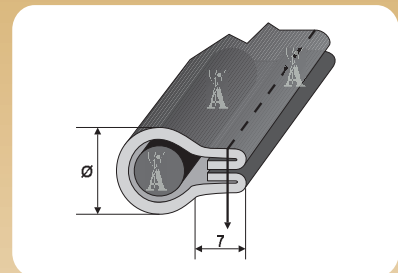

15877 GDA/5

TRACOLLA DOPPIA - RIMBOCCO 5 MM,
CON INSERIMENTO ANIMA

*DOUBLE SHOULDER - TURN 5 MM
WITH CORD INSIDE*

PIEDINI CONSIGLIATI - SUGGESTED FEET

D

visto da sotto
under view

C

visto da sotto
under view

Piedini per tracolle con anima
Feet for shoulders with cord inside

Codice	Entrata (A) (tape size) (mm)	Diametro (Ø) (diameter) (mm)
15877/7	38	7
15877/7,5	40	7,5
15877/8	42	8
15877/9	44	9
15877/9,5	46	9,5
15877/10	48	10
15877/10,5	50	10,5
15877/11,5	52	11,5
15877/12	54	12
15877/12,5	56	12,5
15877/13	58	13
15877/14	60	14

15879 GDA/7

TRACOLLA DOPPIA - RIMBOCCO 7 MM,
CON INSERIMENTO ANIMA

*DOUBLE SHOULDER - TURN 7 MM
WITH CORD INSIDE*

PIEDINI CONSIGLIATI - SUGGESTED FEET

C

visto da sotto
under view

Piedini per tracolle con anima
Feet for shoulders with cord inside

Codice	Entrata (A) (tape size) (mm)	Diametro (Ø) (diameter) (mm)
15879/6	38	6
15879/6,5	40	6,5
15879/7	42	7
15879/7,5	44	7,5
15879/8	46	8
15879/8,5	48	8,5
15879/9	50	9
15879/9,5	52	9,5
15879/10	54	10
15879/10,5	56	10,5
15879/11	60	11
15879/12	64	12
15879/12,5	64	12,5
15879/14	68	14