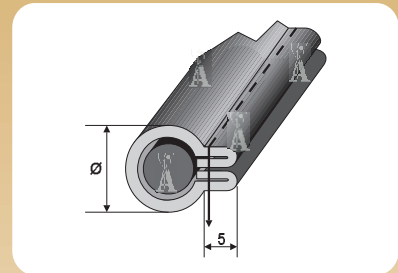

15877 GDA/5

TRACOLLA DOPPIA - RIMBOCCO 5 MM,
CON INSERIMENTO ANIMA

*DOUBLE SHOULDER - TURN 5 MM
WITH CORD INSIDE*

PIEDINI CONSIGLIATI - SUGGESTED FEET

D

visto da sotto
under view

C

visto da sotto
under view

Piedini per tracolle con anima
Feet for shoulders with cord inside

Codice	Entrata (A) (tape size) (mm)	Diametro (Ø) (diameter) (mm)
15877/7	38	7
15877/7,5	40	7,5
15877/8	42	8
15877/9	44	9
15877/9,5	46	9,5
15877/10	48	10
15877/10,5	50	10,5
15877/11,5	52	11,5
15877/12	54	12
15877/12,5	56	12,5
15877/13	58	13
15877/14	60	14

15879 GDA/7

TRACOLLA DOPPIA - RIMBOCCO 7 MM,
CON INSERIMENTO ANIMA

*DOUBLE SHOULDER - TURN 7 MM
WITH CORD INSIDE*

PIEDINI CONSIGLIATI - SUGGESTED FEET

C

visto da sotto
under view

Piedini per tracolle con anima
Feet for shoulders with cord inside

Codice	Entrata (A) (tape size) (mm)	Diametro (Ø) (diameter) (mm)
15879/6	38	6
15879/6,5	40	6,5
15879/7	42	7
15879/7,5	44	7,5
15879/8	46	8
15879/8,5	48	8,5
15879/9	50	9
15879/9,5	52	9,5
15879/10	54	10
15879/10,5	56	10,5
15879/11	60	11
15879/12	64	12
15879/12,5	64	12,5
15879/14	68	14