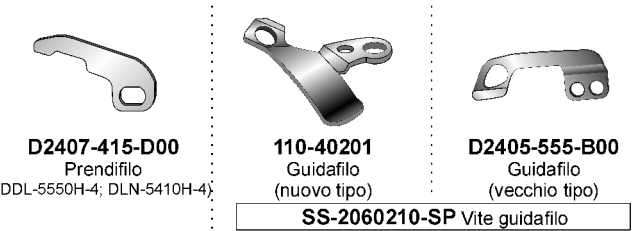

Parti per DDL-555; 5550 ecc. e VARIE JUKI

Serie: DDL-555; DDL-5550; DDL-5550N; ecc.

Serie: DDL-555; DDL-5550; DDL-5550N; ecc.

- 1 - B3431-552-000-A..... Gomma
- 2 - 110-23702..... Piatto
- 3 - 110-24403..... Gommino
- 4 - B3419-122-000..... Asta
- 5 - 110-23801..... Supporto
- 6 - SS-9151540-SR..... Vite