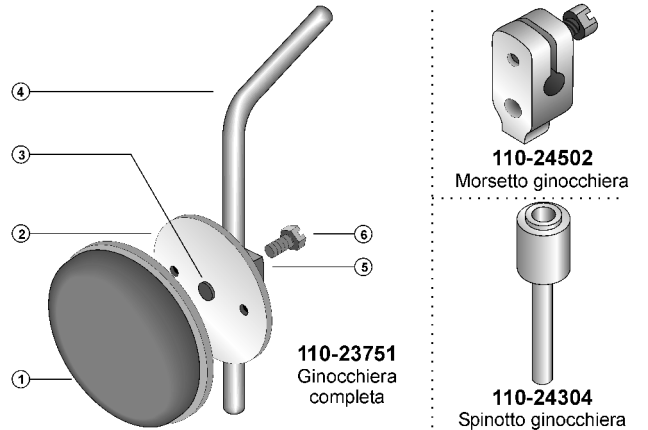

Parti per DDL-555; 5550 ecc. e VARIE JUKI

Serie: DDL-555; DDL-5550; DDL-5550N; ecc.

Serie: DDL-555; DDL-5550; DDL-5550N; ecc.

- 1 - B3431-552-000-A..... Gomma
- 2 - 110-23702..... Piatto
- 3 - 110-24403..... Gommino
- 4 - B3419-122-000..... Asta
- 5 - 110-23801..... Supporto
- 6 - SS-9151540-SR..... Vite