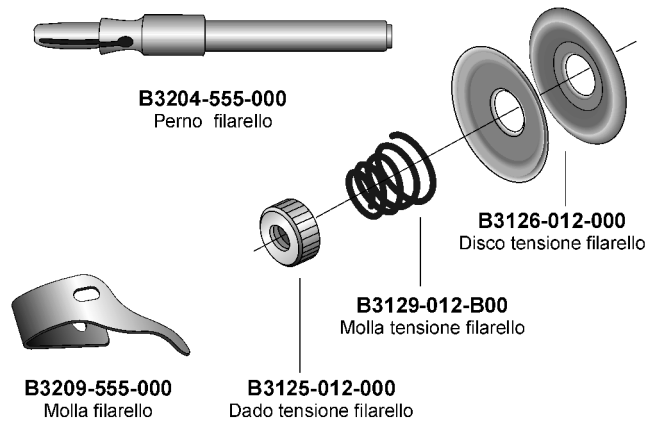

Parti per DDL-555; 5550 ecc. e VARIE JUKI

Serie: DDL-555; DDL-5550; DDL-5550N; ecc.

Serie: DDL-555; DDL-5550; DDL-5550N; ecc.

- 1 - B3431-552-000-A..... Gomma
- 2 - 110-23702..... Piatto
- 3 - 110-24403..... Gommino
- 4 - B3419-122-000..... Asta
- 5 - 110-23801..... Supporto
- 6 - SS-9151540-SR..... Vite