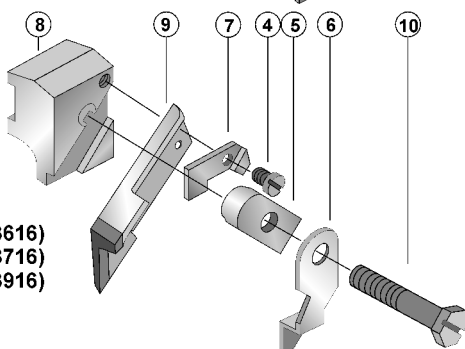

per : MO-3600; MO-3700; MO-3900

118-06304
Tappo per placca ago

118-02006
Molla per leva
(MO-3700; MO-3900)

115-65801
Perno guida coltello

118-47100
Porta salva ago

SS-7110840-SP
Vite

121-33302
Supporto coltello sup.
(MO-3604; MO-3614)
(MO-3704; MO-3714)
(MO-3904; MO-3914)

SS-6111040-SP
Vite

118-23804
Perno

121-33401
Supporto coltello sup.
(MO-3616)
(MO-3716)
(MO-3916)

SS-6111610-SP
Vite

(MO-3604 ; MO-3614)
(MO-3704 ; MO-3714)
(MO-3904 ; MO-3914)

(MO-3616)
(MO-3716)
(MO-3916)

- | | | |
|-------------------|--------------------|--|
| 1 - 115-98000 | Supporto coltello | } (MO-3604 ; MO-3614) |
| 2 - 118-45807(CT) | Coltello superiore | |
| 3 - SS-9111610-SP | Vite | (MO-3704 ; MO-3714)
(MO-3904 ; MO-3914) |

122-80608
Supporto per morsetto ago
(MO-3600; MO-3900)

SS-6080720-SP
Vite

per : MO-3600; MO-3700; MO-3900

121-11209
Guida filo ago
(MO-3604; MO-3616)
(MO-3704; MO-3716)
(MO-3904; MO-3916)

121-11308
Guida filo ago
(MO-3614)
(MO-3714)
(MO-3914)