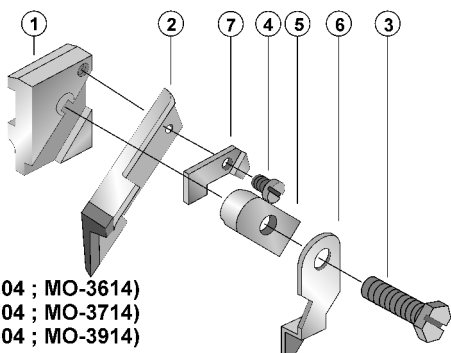

per : MO-3600; MO-3700; MO-3900

118-06304
Tappo per placca ago

118-02006
Molla per leva
(MO-3700; MO-3900)

115-65801
Perno guida coltello

118-47100
Porta salva ago

SS-7110840-SP
Vite

121-33302
Supporto coltello sup.
(MO-3604; MO-3614)
(MO-3704; MO-3714)
(MO-3904; MO-3914)

SS-6111040-SP
Vite

118-23804
Perno

121-33401
Supporto coltello sup.
(MO-3616)
(MO-3716)
(MO-3916)

SS-6111610-SP
Vite

(MO-3604 ; MO-3614)
(MO-3704 ; MO-3714)
(MO-3904 ; MO-3914)

(MO-3616)
(MO-3716)
(MO-3916)

- | | | |
|-------------------|--------------------|--|
| 1 - 115-98000 | Supporto coltello | } (MO-3604 ; MO-3614) |
| 2 - 118-45807(CT) | Coltello superiore | |
| 3 - SS-9111610-SP | Vite | (MO-3704 ; MO-3714)
(MO-3904 ; MO-3914) |