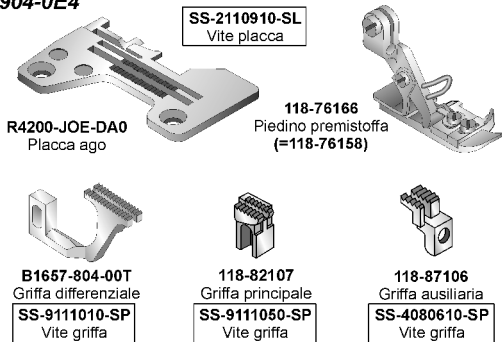

Parti per t/cuci (Organi di cucitura sottoclassi) JUKI

MO-2443-FBD6-347/G05/Q056
MO-2543-FBD6-347/G05/Q056

MO-3604-0E4
MO-3704-0E4
MO-3904-0E4

MO-3614-BE6
MO-3714-BE6
MO-3914-BE6

MO-3616-DE4
MO-3716-DE4
MO-3916-DE4