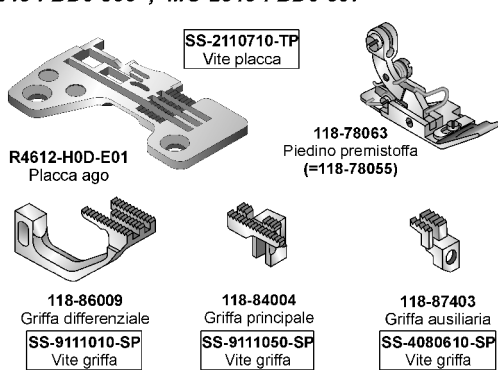

# Parti per ..... t/cuci (Organi di cucitura sottoclassi) **JUKI**

**MO-2416-DH4-300**  
**MO-2516-DH4-300**

**MO-2416-AF4-300**  
**MO-2516-AF4-300**

**MO-2416-DF6-500**  
**MO-2516-DF6-500**

**MO-2443-DBD6-300 ; MO-2443-DBD6-307**  
**MO-2543-DBD6-300 ; MO-2543-DBD6-307**

**MO-2416-DD6-500**  
**MO-2516-DD6-500**

**MO-2443-FBD6-300 ; MO-2443-FBD6-307**  
**MO-2543-FBD6-300 ; MO-2543-FBD6-307**

**MO-2416-FF6-500**  
**MO-2516-FF6-500**

**MO-2443-DBD6-347/G05/Q056**  
**MO-2543-DBD6-347/G05/Q056**