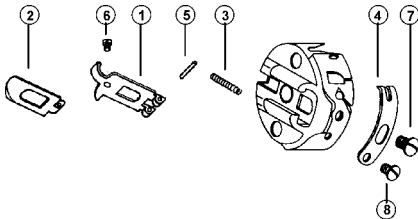

Parti per..... LBH-781; 782; 783 ecc.

JUKI

Serie: LBH-781; LBH-782; LBH-783; LBH-784

B1810-771-0A0
Capsula

B1810-771-0BA
Capsula frizionata

B1814-761-000
Molla per capsula

B1811-771-000
Rocchetto

B1809-761-000
Rocchetto (LBH-761)

- 1- B1810-761-B00
- 2- B1810-761-C00
- 3- B1810-761-D00
- 4- B1810-771-E00
- 5- B1810-761-F00
- 6- B1810-761-G00
- 7- B1810-761-H00
- 8- B1810-761-J00

B1808-771-0AC
Crochet

B1231-771-000
Molla

B1223-771-000
Rondella

B1502-771-000-A
Tassello
SS-7110710-SP
Vite

B1504-771-000
Collare

B1503-771-000
Perno

B1401-761-000
Barra ago
SS-7080510-TP
Vite ago

B2032-771-000
Perno
SS-7110840-SP
Vite

B2031-771-000
Rullino

B1405-771-000
Tassello di sostegno
SS-5110810-SP
Vite

B1424-761-000
Barra

B1451-761-000
Guida filo

Serie: LBH-781; LBH-782; LBH-783; LBH-784

B2408-771-000-A
Coltello fisso
SS-4080310-SP
Vite

B2406-771-0A0
Coltello mobile
SS-5090320-SP
Vite

B2405-771-000
Estrattore
SS-6090440-SP
Vite