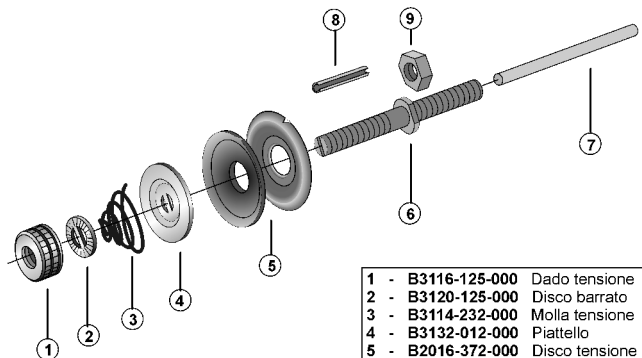

B1234-372-0A0
Camma
SS-8110410-TP
Vite

B1227-372-000
Bussola anteriore
SS-8110310-SP
Vite

B1222-372-000
Bussola posteriore
SS-8151150-SP
Vite

B2029-372-000
Molla

B2028-372-000
Blocchetto

B2508-372-000
Vite

SD-0402001-TP Vite

Serie: MB-372; MB-373

B2031-372-0A0
Guida filo
SD-0791271-SP
Vite

B2036-372-000
Vite

B2037-372-000
Molla

B2025-372-0B0
Leva tirafilo completa
SD-0791271-SP
Vite

B2040-373-000
Guidafilo
(MB-373)
SS-8150710-SP
Vite

B2038-372-000
Guidafilo
SS-7151210-SP
Vite

- 1 - **B3125-012-000** Dado tensione
- 2 - **B2017-372-000** Molla tensione
- 3 - **B2016-372-000** Disco tensione
- 4 - **B2015-372-000** Perno tensione
- 5 - **B2014-372-000** Guidafilo

B2015-372-0A0
Tensione completa

- 1 - **B3116-125-000** Dado tensione
- 2 - **B3120-125-000** Disco barrato
- 3 - **B3114-232-000** Molla tensione
- 4 - **B3132-012-000** Piattello
- 5 - **B2016-372-000** Disco tensione
- 6 - **B2019-372-000** Perno tensione
- 7 - **B2020-372-000** Spillo tensione
- 8 - **PS-0200162-KH** Spina spaccata
- 9 - **NS-6160520-SP** Dado