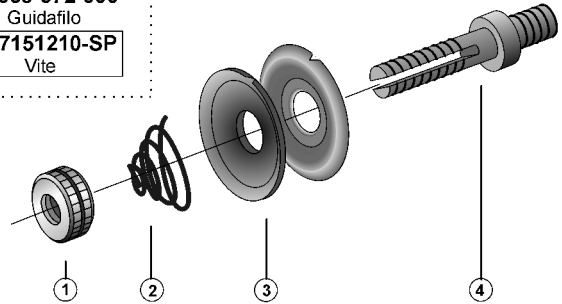

B1234-372-0A0
Camma
SS-8110410-TP
Vite

B1227-372-000
Bussola anteriore
SS-8110310-SP
Vite

B1222-372-000
Bussola posteriore
SS-8151150-SP
Vite

B2029-372-000
Molla

B2028-372-000
Blocchetto

B2508-372-000
Vite

SD-0402001-TP Vite

Serie: MB-372; MB-373

B2031-372-0A0
Guida filo
SD-0791271-SP
Vite

B2036-372-000
Vite

B2037-372-000
Molla

B2025-372-0B0
Leva tirafilo completa
SD-0791271-SP
Vite

B2040-373-000
Guidafilo
(MB-373)
SS-8150710-SP
Vite

B2038-372-000
Guidafilo
SS-7151210-SP
Vite

- 1 - **B3125-012-000** Dado tensione
- 2 - **B2017-372-000** Molla tensione
- 3 - **B2016-372-000** Disco tensione
- 4 - **B2015-372-000** Perno tensione
- 5 - **B2014-372-000** Guidafilo