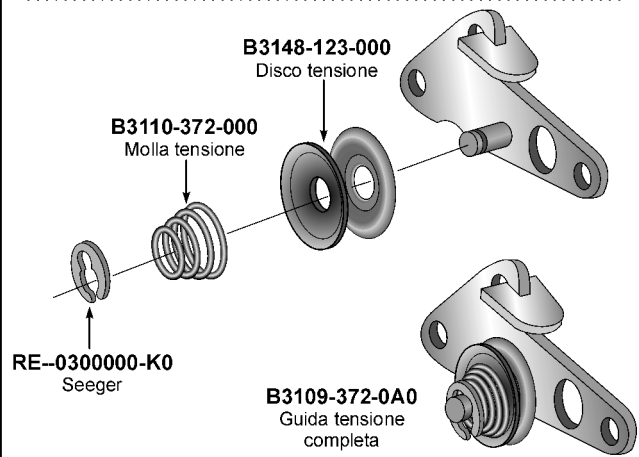

Serie: MB-372; MB-373

B2529-372-000
Placca per bottone piccolo (MB-372)

B2529-372-B00
Placca liscia per bottone piccolo (MB-372)

SS-9120643-TP
Vite placca

B2529-373-000
Placca per bottone piccolo (MB-373)

B2529-373-B00
Placca liscia per bottone piccolo (MB-373)

SS-9120643-TP
Vite placca

B3107-372-B00
Guidafile

B3107-373-000
Guidafile
SS-5110810-SP
Vite

B3108-372-000
Guidafile
SS-7110340-SP
Vite

B3103-372-000
Dado

B3149-123-A00
Molla

B3104-372-000
Perno a vite

B3148-123-000
Disco tensione

B3110-372-000
Molla tensione

RE-0300000-K0
Seeger

B3109-372-0A0
Guida tensione completa

B3120-372-0A0
Schermo di sicurezza completo

- 1 - SS-4110715-SP Vite
- 2 - WP-0450801-SD Rondella
- 3 - B3120-372-000 Schermo di sicurezza.
- 4 - SD-0600401-SD Vite
- 5 - B3125-155-000 Molla a disco
- 6 - WP-0650876-SD Rondella
- 7 - B3121-372-000 Staffa
- 8 - PS-0200062-KH Spina
- 9 - B3122-372-000 Staffa