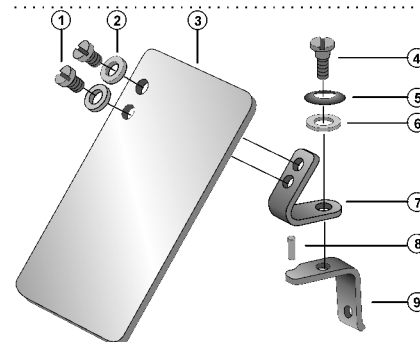

B3149-123-A00
Molla

B3104-372-000
Perno a vite

B3148-123-000
Disco tensione

B3110-372-000
Molla tensione

RE-0300000-K0
Seeger

B3109-372-0A0
Guida tensione completa

B3120-372-0A0
Schermo di sicurezza completo

- 1 - SS-4110715-SP Vite
- 2 - WP-0450801-SD Rondella
- 3 - B3120-372-000 Schermo di sicurezza.
- 4 - SD-0600401-SD Vite
- 5 - B3125-155-000 Molla a disco
- 6 - WP-0650876-SD Rondella
- 7 - B3121-372-000 Staffa
- 8 - PS-0200062-KH Spina
- 9 - B3122-372-000 Staffa