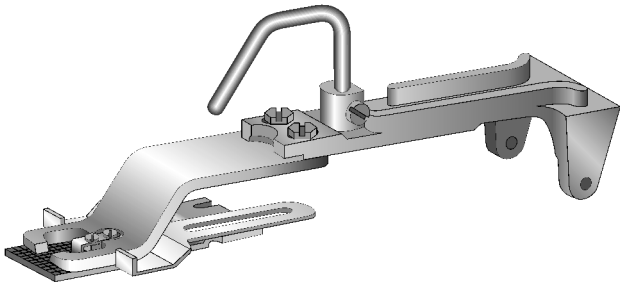

Parti per..... MB-372; MB-373 JUKI

Serie: MB-372; MB-373

MAT-61401ZB0
Pinza per etichette cpl.

- 1 - B2546-372-000 Leva manovra pinza
- 2 - SS-9621413-SP Vite
- 3 - SS-7150940-SP Vite
- 4 - B2542-372-000 Supporto pinza
- 5 - SS-5060310-SP Vite
- 6 - MAT-61402Z00 Molla
- 7 - MAT-61401Z00 Pinza
- 8 - MAT-61403Z00 Guida
- 9 - MAZ-01404000 Placca (MB-372)
- MAZ-04404000 Placca (MB-373)

Serie: MB-372; MB-373

B2529-372-000
Placca per bottone piccolo (MB-372)

B2529-372-B00
Placca liscia per bottone piccolo (MB-372)

SS-9120643-TP
Vite placca

B2529-373-000
Placca per bottone piccolo (MB-373)

B2529-373-B00
Placca liscia per bottone piccolo (MB-373)

SS-9120643-TP
Vite placca

B3107-372-B00
Guidafile

B3107-373-000
Guidafile
SS-5110810-SP
Vite

B3108-372-000
Guidafile
SS-7110340-SP
Vite

B3103-372-000
Dado

B3149-123-A00
Molla

B3104-372-000
Perno a vite

B3148-123-000
Disco tensione

B3110-372-000
Molla tensione

RE-0300000-K0
Seeger

B3109-372-0A0
Guida tensione completa

B3120-372-0A0
Schermo di sicurezza completo