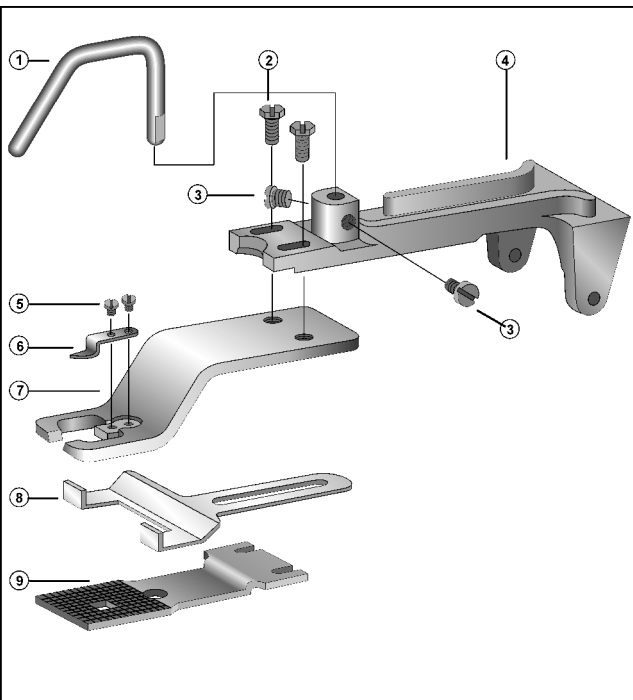

Parti per..... MB-372; MB-373 JUKI

Serie: MB-372; MB-373

MAT-61401ZB0
Pinza per etichette cpl.

- 1 - B2546-372-000 Leva manovra pinza
- 2 - SS-9621413-SP Vite
- 3 - SS-7150940-SP Vite
- 4 - B2542-372-000 Supporto pinza
- 5 - SS-5060310-SP Vite
- 6 - MAT-61402Z00 Molla
- 7 - MAT-61401Z00 Pinza
- 8 - MAT-61403Z00 Guida
- 9 - MAZ-01404000 Placca (MB-372)
- MAZ-04404000 Placca (MB-373)

Serie: MB-372; MB-373

B2529-372-000
Placca per bottone piccolo (MB-372)

B2529-372-B00
Placca liscia per bottone piccolo (MB-372)

SS-9120643-TP
Vite placca

B2529-373-000
Placca per bottone piccolo (MB-373)

B2529-373-B00
Placca liscia per bottone piccolo (MB-373)

SS-9120643-TP
Vite placca

B3107-372-B00
Guidafile

B3107-373-000
Guidafile
SS-5110810-SP
Vite

B3108-372-000
Guidafile
SS-7110340-SP
Vite

B3103-372-000
Dado

B3149-123-A00
Molla

B3104-372-000
Perno a vite

B3148-123-000
Disco tensione

B3110-372-000
Molla tensione

RE-0300000-K0
Seeger

B3109-372-0A0
Guida tensione completa

B3120-372-0A0
Schermo di sicurezza completo