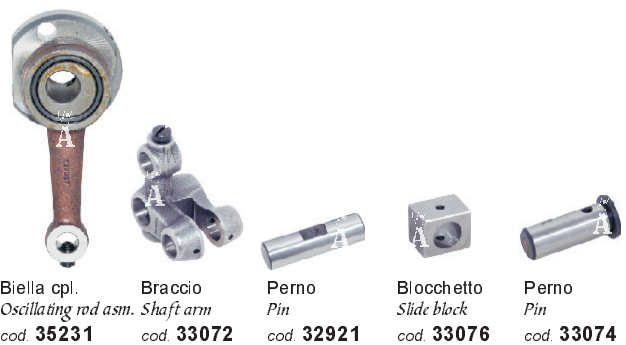

Molla
Spring
cod. **32729**

Leva
Lever
cod. **26119**

Collare
Collar
cod. **32912**

KI. DCZ300 serie, DCZ500 serie, Z610

Ferma coltello
Knife clamp
cod. **32917**

Staffa
Bracket
cod. **32728**

Guida
Guide
cod. **34673**

Squadretta
Latch spring
cod. **32620**

Carter
Carter
cod. **35210**

Ingranaggio
Pump gear
cod. **30711**

Boccola
Bushing
cod. **32652**

Boccola
Bushing
cod. **32653**

Barra crochet
Looper bar
cod. **32800**

Leva
Lever
cod. **34508**

Guida
Guide
cod. **33751**

Guarnizione
Gasket
cod. **35283**

Guida
Guide
cod. **37966**

Biella cpl.
Oscillating rod asm.
cod. **35231**

Braccio
Shaft arm
cod. **33072**

Perno
Pin
cod. **32921**

Blocchetto
Slide block
cod. **33076**

Perno
Pin
cod. **33074**

KI. DV1400, DW1500

Eccentric n° 6
Eccentric N° 6
cod. **34146**

KI. AZ6000, AZ8000

Salva ago
Needle guard
cod. **2109200**

Salva ago
Needle guard
cod. **2109201**