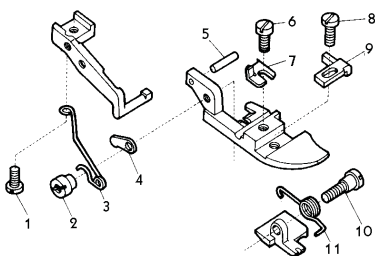

KI. ....

KI. DCZ300 serie, DCZ500 serie

Ricambi per piedini - Presser feet's spare parts

KI. DCZ-300, DCZ-341-C