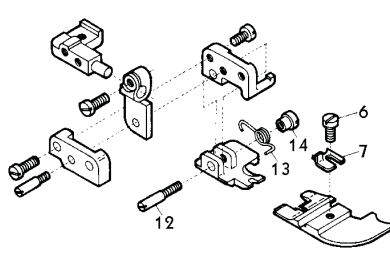

KI. DCZ-341-C-1