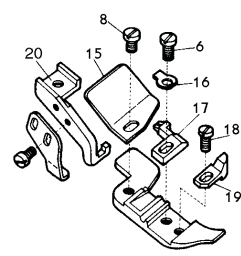

KI. DCZ-500