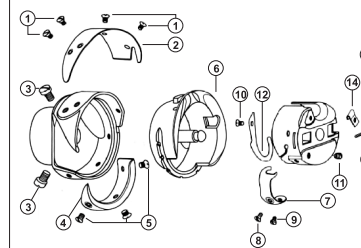

cod. **61212**
(metallo - *meta*)

cod. **61414**
Cestello - *Bobbin case holder*

cod. **61413E/51**
Capsula friz.
Bobbin case (MF)

cod. **63913B**
Capsula ap/l. friz.
Bobbin case nbl wide op.

cod. **61212A**
(alluminio - *aluminium*)

1 -	22716A	(1300/5039)
2 -	61210B	(1300/5173)
3 -	.....	(1300/5044)
4 -	61411A	(1300/5037)
5 -	22716H	(1300/5038)
6 -	61414	(1300/5041)
7 -	40394	(1300/6021)
8 -	.....	(1300/6073)
9 -	.....	(1150/0012)
10 -	.....	(1300/6160)
11 -	.....	(1300/6124)
12 -	.....	(1300/6150)
13 -	.....	(1300/6161)
14 -	61413G	(1300/6074)

61407BSN KL. 61200, 61300, 61400, 61900, etc.

per materiali sintetici - *for synthetic thread*