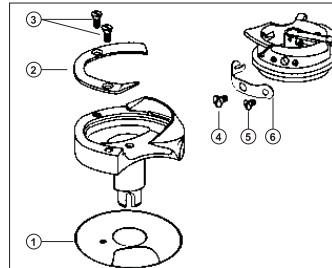

Classe - <i>Klass</i>	tipo - <i>type</i>	crochet - <i>hook</i>	cestello <i>bobbin case holder</i>	capsula <i>bobbin case</i>	rocchettino <i>bobbin</i>
KL. 61200, 61300 61400, 61900 63400, 63900		normale con punta <i>standard full gip</i> # 61407BFG (= 61207DFG)	# 61414	# 61413E/01 # 61413E/51 (MF) # 63913A (ap. larga - <i>wide op.</i> ) # 63913B (ap/l friz. - <i>nbl w. op.</i> )	# 61212 (metallo - <i>metal</i> )  # 61212A (alluminio - <i>aluminium</i> )
KL. 61200, 61300 61400, 61900 63400, 63900		per materiali sintetici <i>for synthetic thread</i> # 61407BSN	# 61414SN	# 61413E/01 # 61413E/51 (MF) # 63913A (ap. larga - <i>wide op.</i> ) # 63913B (ap/l friz. - <i>nbl w. op.</i> )	# 61212 (metallo - <i>metal</i> )  # 61212A (alluminio - <i>aluminium</i> )
KL. 61200, 61300 61400, 61900 63400, 63900		per materiali molto pesanti <i>for very heavy materials</i> # 61407B (= 61207D)	# 61414C	# 61413E/01 # 61413E/51 (MF) # 63913A (ap. larga - <i>wide op.</i> ) # 63913B (ap/l friz. - <i>nbl w. op.</i> )	# 61212 (metallo - <i>metal</i> )  # 61212A (alluminio - <i>aluminium</i> )
KL. 61800 62200		# 29474H (= 29474AC)	# 62214	-----	# 62212 (metallo - <i>metal</i> )  # 62212A (alluminio - <i>aluminium</i> )

## 29474H KL. 61800, 62200

cod. **29474H**  
Crochet cpl. - *Hook asm.*  
(= 29474AC)

cod. **62214**  
Cestello  
*Bobbin case holder*

cod. **62212**  
(metallo - *meta*)  
  
cod. **62212A**  
(alluminio - *aluminium*)