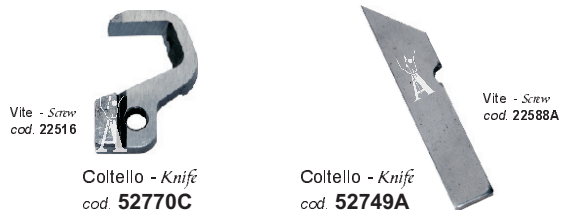

KI. 39600

Coltello - Knife cod. **39270** Coltello - Knife cod. **39270A** Coltello - Knife cod. **39270D** Coltello - Knife cod. **39270E** Coltello - Knife cod. **39270J**

Coltello - Knife cod. **39549** Coltello vidia Widiam knife cod. **G 36549N** Coltello - Knife cod. **G 39549JU** Coltello vidia Widiam knife cod. **G 36549SU**

Coltello - Knife cod. **39549J** Coltello vidia Widiam knife cod. **36549J CT** Coltello - Knife cod. **39656A**

KI. 39800

Coltello - Knife cod. **39870** Coltello - Knife cod. **39849** Coltello vidia Widiam knife cod. **39849 CT**

KI. 51400

Coltello - Knife cod. **51470** Coltello - Knife cod. **51449** Coltello vidia Widiam knife cod. **51449 CT**

KI. 52300

Coltello - Knife cod. **52370A** Coltello - Knife cod. **52349**

KI. 52700, BKZ Galin

Vite - Screw cod. **22516** Coltello - Knife cod. **52770C (= 52770D)** Coltello - Knife cod. **52749A** Vite - Screw cod. **22588A**

Coltello - Knife cod. **167L** Coltello - Knife cod. **168R** Coltello - Knife cod. **169**
Coltello vidia Widiam knife cod. **167L CT** Coltello vidia Widiam knife cod. **168R CT**