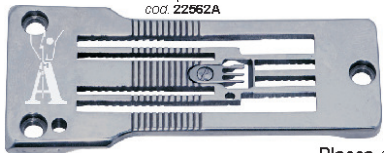

**KI. 15400**

Placca - Needle plate  
cod. **15428G** (DC22)

**KI. 34700**

KL. 34700F

Vite placca  
Needle plate screw  
cod. 87

Placca 3 aghi  
Needle plate (3 needles)  
cod. **34724F-16**

Vite  
Screw  
cod. 99293

Vite  
Screw  
cod. 99293

Griffa principale  
Main feed dog  
cod. **34705F** (KG)

Griffa differenziale  
Differential feed dog  
cod. **34726F**

**KI. 35800**

Vite placca  
Needle plate screw  
cod. 22524

Placca - Needle plate  
cod. **35824DN-9**

**KI. 36200**

Vite placca  
Needle plate screw  
cod. 22524

Vite  
Screw  
cod. 22716A

Indice placca  
Stitch tongue  
cod. **36240** (D)

Placca cpl.  
Needle plate asm.  
cod. **36224A**

Vite  
Screw  
cod. 22528

Vite  
Screw  
cod. 22528

Griffa principale  
Main feed dog  
cod. **36205A**

Griffa differenziale  
Differential feed dog  
cod. **36226A**

**KI. 39200**

KL. 39200E

Vite placca  
Needle plate screw  
cod. 22524