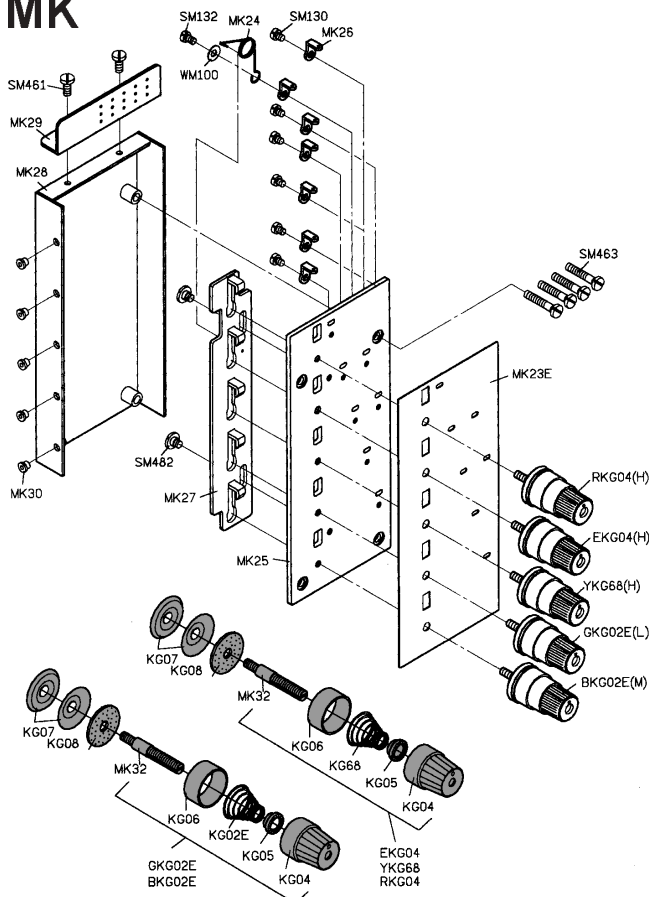

MK

MH

KI. F007E serie

Ricambi per gruppo MK
Parts list for MK group

Bottono
Tension nut
cod. **KG04**

Boccola
Washer
cod. **KG05**

Molla
Tension spring
cod. **KG02** leggera
cod. **KG68** pasante

Scodellino
Tension cup
cod. **KG06**

Disco
Tension disc
cod. **KG07**

Feltro
Tension felt
cod. **KG08**

Perno tensione
Tension pin
cod. **MK32**

KI. F007E serie

Ricambi per gruppo MN
Parts list for MN group

Vite
Screw
cod. **KX04**

Dado
Nut
cod. **KX05**

Ammortizzatore
Cushion rubber
cod. **KX06**

Rondella
Washer
cod. **KX08**

Rondella
Washer
cod. **KX09**

Vassoio
Waste chute
cod. **KX10**

Canal. scarico cpl.
Chute asm.
cod. **AKX10** (= KX10-12-13)

Canal. scarico sup.
Upper chute
cod. **KX12**

Canal. scarico inf.
Lower chute
cod. **KX13**

Ricambi per gruppi ML, MY
Parts list for ML, MY groups

Filtro olio
Oil filter
cod. **KT14**

Giunto olio
Oil splash joint
cod. **KT24**

Catenella
Chain
cod. **KY21**