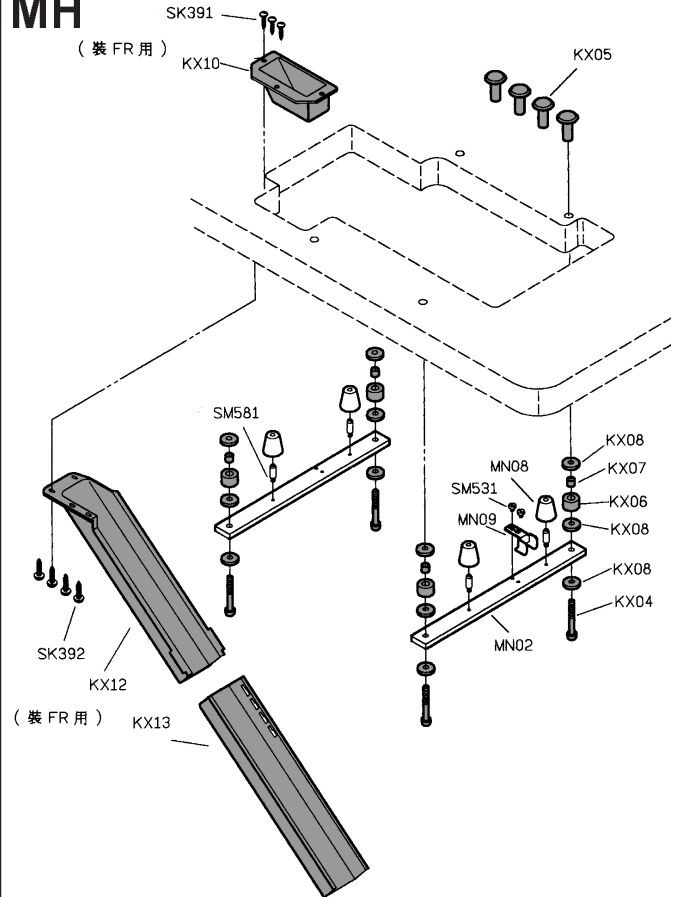

MK

MH

KI. F007E serie

Ricambi per gruppo MK
Parts list for MK group

Bottono
Tension nut
cod. **KG04**

Boccola
Washer
cod. **KG05**

Molla
Tension spring
cod. **KG02** leggera
cod. **KG68** pasante

Scodellino
Tension cup
cod. **KG06**

Disco
Tension disc
cod. **KG07**

Feltro
Tension felt
cod. **KG08**

Perno tensione
Tension pin
cod. **MK32**

KI. F007E serie

Ricambi per gruppo MN
Parts list for MN group

Vite
Screw
cod. **KX04**

Dado
Nut
cod. **KX05**

Ammortizzatore
Cushion rubber
cod. **KX06**

Rondella
Washer
cod. **KX08**

Rondella
Washer
cod. **KX09**

Vassoio
Waste chute
cod. **KX10**

Canal. scarico cpl.
Chute asm.
cod. **AKX10** (= KX10-12-13)

Canal. scarico sup.
Upper chute
cod. **KX12**

Canal. scarico inf.
Lower chute
cod. **KX13**

Ricambi per gruppi ML, MY
Parts list for ML, MY groups

Filtro olio
Oil filter
cod. **KT14**

Giunto olio
Oil splash joint
cod. **KT24**

Catenella
Chain
cod. **KY21**