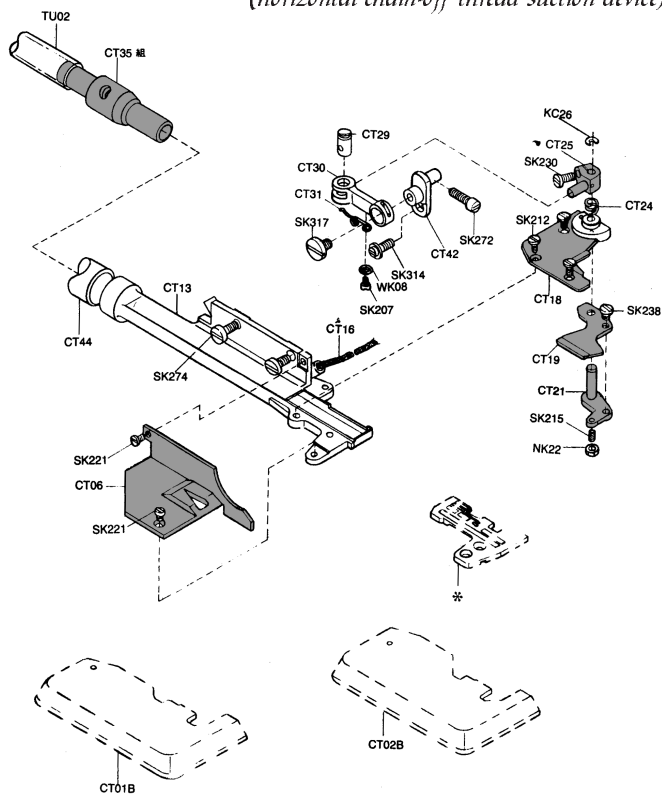

CT (aspira catenella orizzontale)
(horizontal chain-off thread suction device)

VT (aspira catenella verticale)
(vertical chain-off thread suction device)

KI. 400 serie, 500 serie, 700 serie, 800 serie

Ricambi per gruppo CT
Parts list for CT group

Guida di taglio
Trimming guide
cod. **CT06**

Coltello superiore
Upper blade
cod. **CT18**

Coltello inferiore
Lower blade
cod. **CT19**

Supporto coltello
Knife bracket
cod. **CT21**

Molla
Spring
cod. **CT24**

Morsetto
Crank
cod. **CT25**

Tubo con filtro
Filter tube
cod. **CT35**

KI. 400 serie, 500 serie, 700 serie, 800 serie

Ricambi per gruppi VT
Parts list for VT group

Controlama
Fixed knife
cod. **VT04**

Coltello
Movable knife
cod. **VT05**