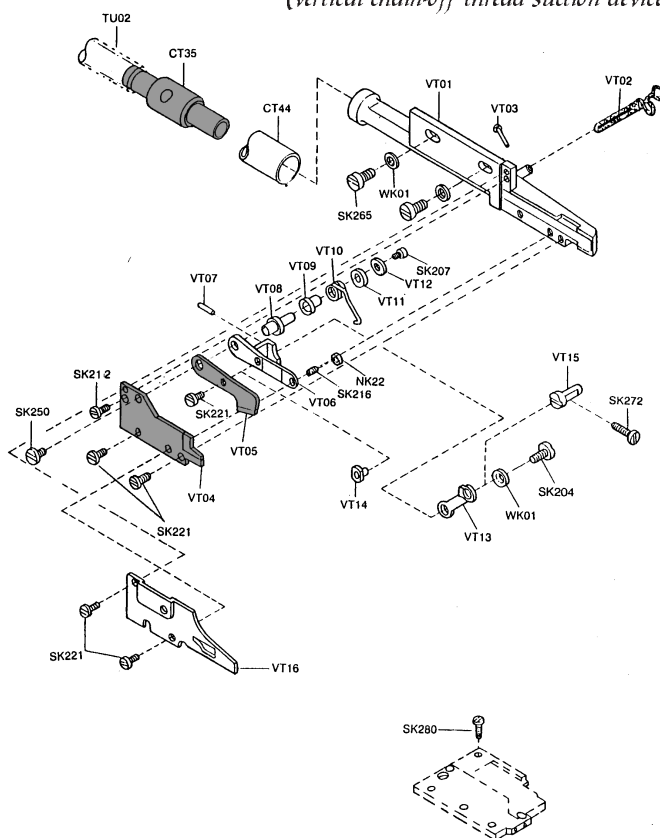

CT (aspira catenella orizzontale)
(horizontal chain-off thread suction device)

VT (aspira catenella verticale)
(vertical chain-off thread suction device)

KI. 400 serie, 500 serie, 700 serie, 800 serie

Ricambi per gruppo CT
Parts list for CT group

Guida di taglio
Trimming guide
cod. **CT06**

Coltello superiore
Upper blade
cod. **CT18**

Coltello inferiore
Lower blade
cod. **CT19**

Supporto coltello
Knife bracket
cod. **CT21**

Molla
Spring
cod. **CT24**

Morsetto
Crank
cod. **CT25**

Tubo con filtro
Filter tube
cod. **CT35**

KI. 400 serie, 500 serie, 700 serie, 800 serie

Ricambi per gruppi VT
Parts list for VT group

Controlama
Fixed knife
cod. **VT04**

Coltello
Movable knife
cod. **VT05**