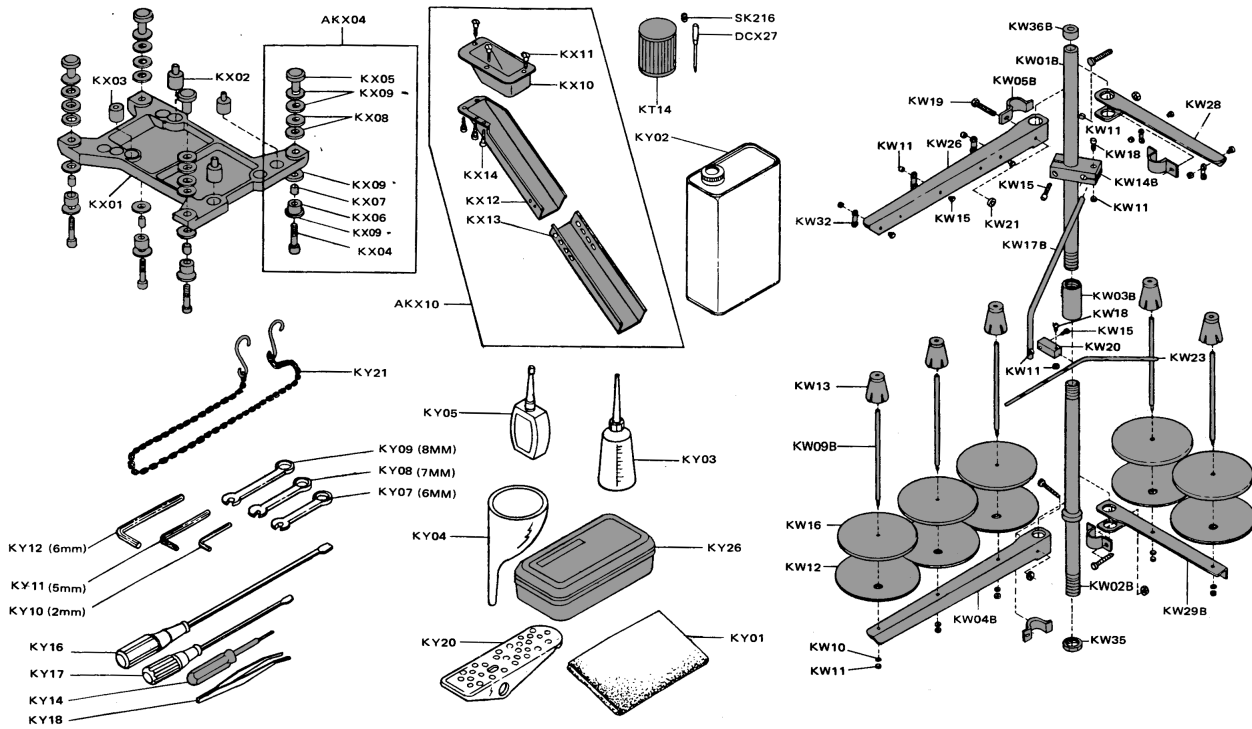

KW KX KY

KI. 400 serie, 500 serie, 700 serie, 800 serie

Ricambi per gruppi KW, KX e KY

Parts list for KW, KX and KY group

Portafili 4 fili
Thread stand asm.
cod. **4KW1**

Portafili 6 fili
Thread stand asm.
cod. **6KW1**

Staffa
Clamp
cod. **KW05**

Piatello
Thread tray
cod. **KW12**

Fermaspola
Spool retainer
cod. **KW13**

Morsetto grande
Rod bracket, large
cod. **KW14B**

Asta passafilo
Thread guide bar
cod. **KW23**

Barra guidafilo
Thread guide bar
cod. **KW17B**

Morsetto piccolo
Rod bracket, small
cod. **KW20**

Asta passafilo
Thread guide bracket
cod. **KW26**

KI. 400 serie, 500 serie, 700 serie, 800 serie

Ricambi per gruppi KT e KU

Parts list for KT and KU group

Base
Rest board
cod. **KX01**

Ammortizzatore
Cushion rubber
cod. **KX02**

Ammortizzatore
Cushion rubber
cod. **KX03**

Vite
Screw
cod. **KX04**

Dado
Nut
cod. **KX05**

Ammortizzatore
Cushion rubber
cod. **KX06**