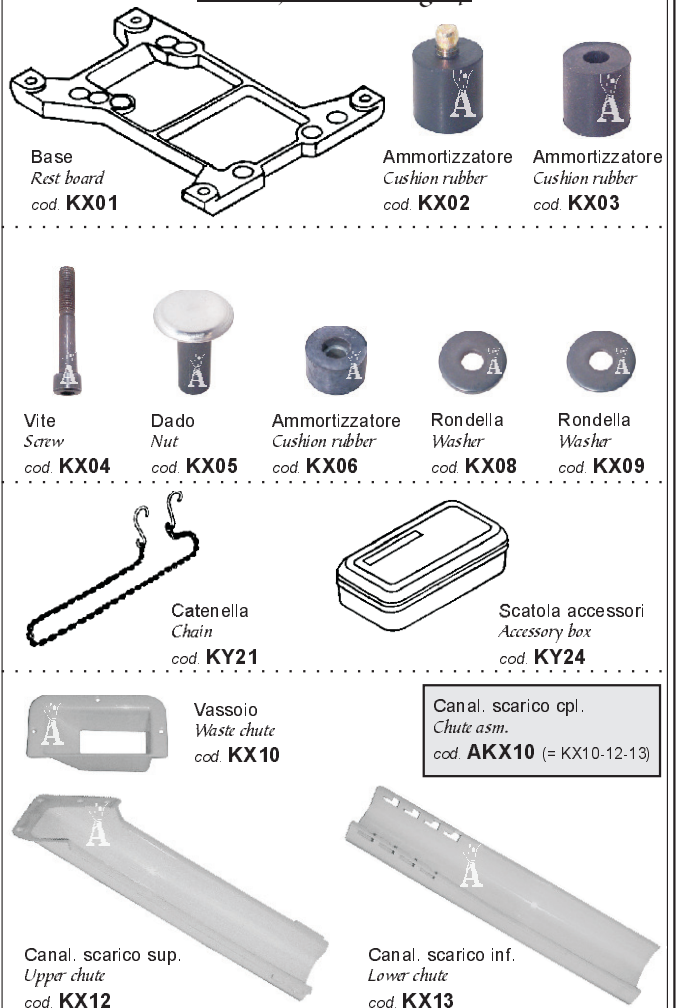

KW KX KY

KI. 400 serie, 500 serie, 700 serie, 800 serie

Ricambi per gruppi KW, KX e KY

Parts list for KW, KX and KY group

Portafili 4 fili
Thread stand asm.
cod. **4KW1**

Portafili 6 fili
Thread stand asm.
cod. **6KW1**

Staffa
Clamp
cod. **KW05**

Piatello
Thread tray
cod. **KW12**

Fermaspola
Spool retainer
cod. **KW13**

Morsetto grande
Rod bracket, large
cod. **KW14B**

Asta passafilo
Thread guide bar
cod. **KW23**

Barra guidafilo
Thread guide bar
cod. **KW17B**

Morsetto piccolo
Rod bracket, small
cod. **KW20**

Asta passafilo
Thread guide bracket
cod. **KW26**

KI. 400 serie, 500 serie, 700 serie, 800 serie

Ricambi per gruppi KT e KU

Parts list for KT and KU group

Base
Rest board
cod. **KX01**

Ammortizzatore
Cushion rubber
cod. **KX02**

Ammortizzatore
Cushion rubber
cod. **KX03**

Vite
Screw
cod. **KX04**

Dado
Nut
cod. **KX05**

Ammortizzatore
Cushion rubber
cod. **KX06**