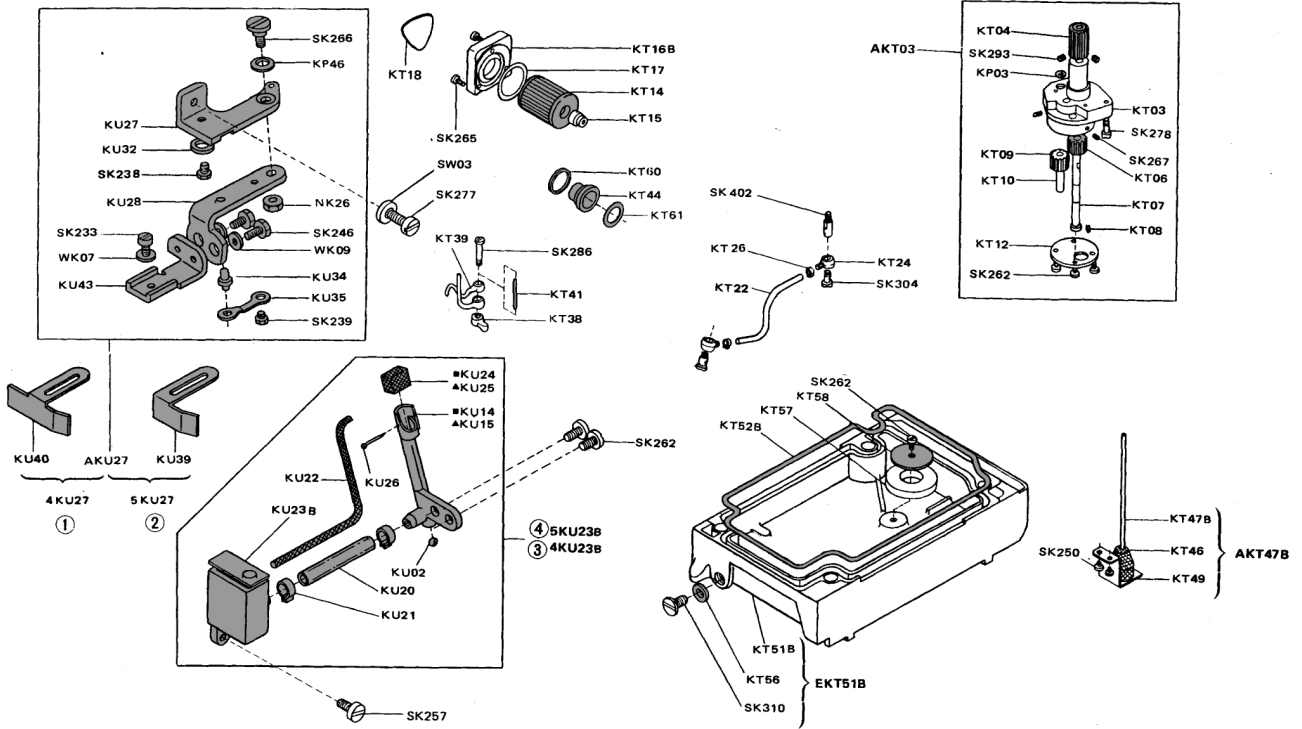

KT KU

KI. 400 serie, 500 serie, 700 serie, 800 serie

Ricambi per gruppi KT e KU

Parts list for KT and KU group

Ingranaggio
Gear
cod. **KT04E**

Ingranaggio
Gear
cod. **KT06B**

Filtro olio
Oil filter
cod. **KT14**

Giunto olio
Oil splash joint
cod. **KT24**

Spina
Oil pin
cod. **KT41**

Spia olio
Oil window
cod. **KT44**

Mostrina spia olio
Oil window label
cod. **KT61**

Guarnizione
Rubber gasket
cod. **KT60**

Guarnizione
Rubber gasket
cod. **KT56**

Supporto
Bracket
cod. **KT58**

Guarnizione
Rubber gasket
cod. **KT52B**

Lubrificatore
Lubricating frame
cod. **KU15**

Serbatoio olio
Oil tank
cod. **KU23B**

Serbatoio olio cpl.
Oil tank asm.
cod. **4KU23B** 4 fili
cod. **5KU23B** 5 fili

KI. 400 serie, 500 serie, 700 serie, 800 serie

Ricambi per gruppi KT e KU

Parts list for KT and KU group

Guida 4 fili cpl.
Cloth guide asm.
cod. **4KU27**

Guida 5 fili cpl.
Cloth guide asm.
cod. **5KU27**