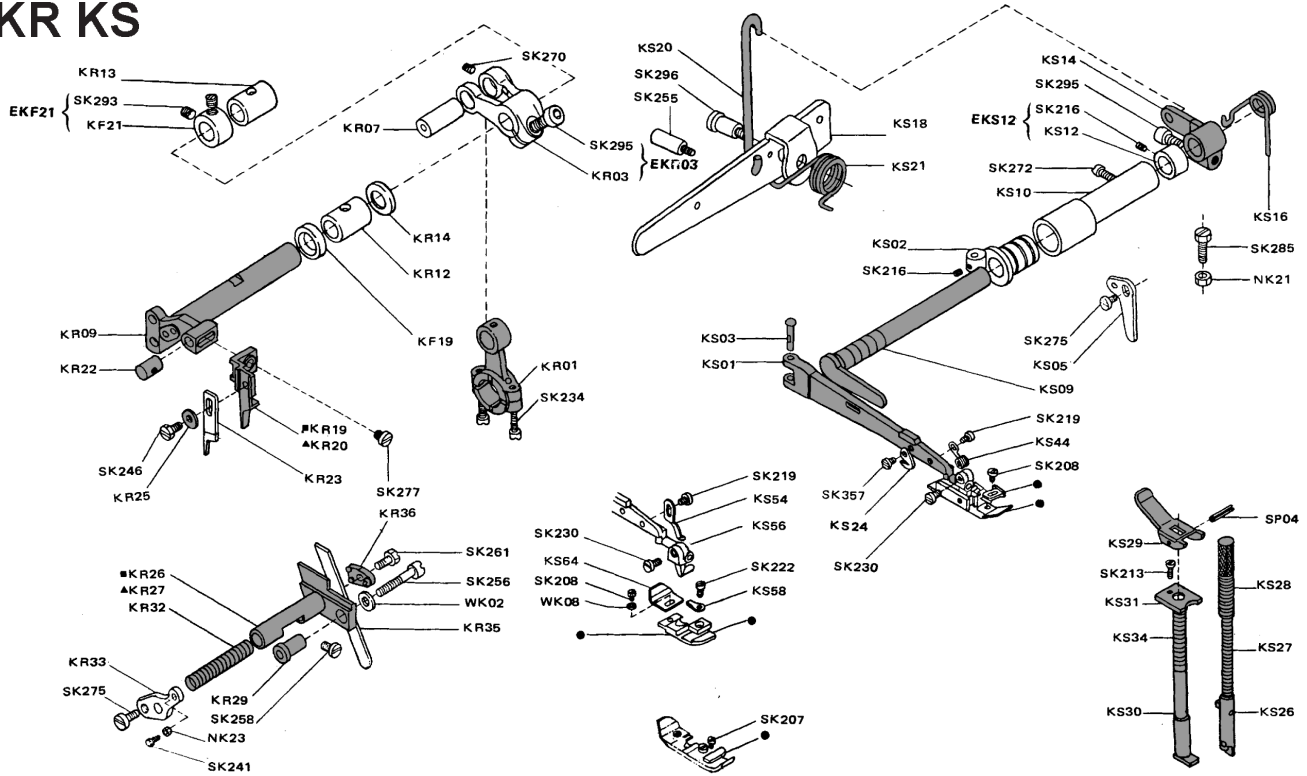

KR KS

KI. 400 serie, 500 serie, 700 serie, 800 serie

Ricambi per gruppi KR e KS

Parts list for KR and KS group

Biella
Connecting rod
cod. **KR01E**

Leva mov. coltello
Upper knife driving lever
cod. **KR09**

Porta coltello sup.
Upper knife holder
cod. **KR19**

Porta coltello sup.
Upper knife holder
cod. **KR20**

Perno
Pin
cod. **KR22**

Rondella
Washer
cod. **KR25**

Porta coltello inf.
Lower knife holder
cod. **KR26**

Perno
Pin
cod. **KS03**

Leva mov. piedino
Presser foot lift shaft
cod. **KS09**

Morsetto mov. piedino
Presser foot lift lever
cod. **KS14D**

KI. 400 serie, 500 serie, 700 serie, 800 serie

Ricambi per gruppi KP e KQ

Parts list for KP and KQ group

Molla
Spring
cod. **KS16**

Gancio
Link
cod. **KS20**

Molla
Spring
cod. **KS21**

Guida piedino
Presser arm guide
cod. **KS26**

Molla
Spring
cod. **KS27**

Vite regolat.
Adjusting screw
cod. **KS28**