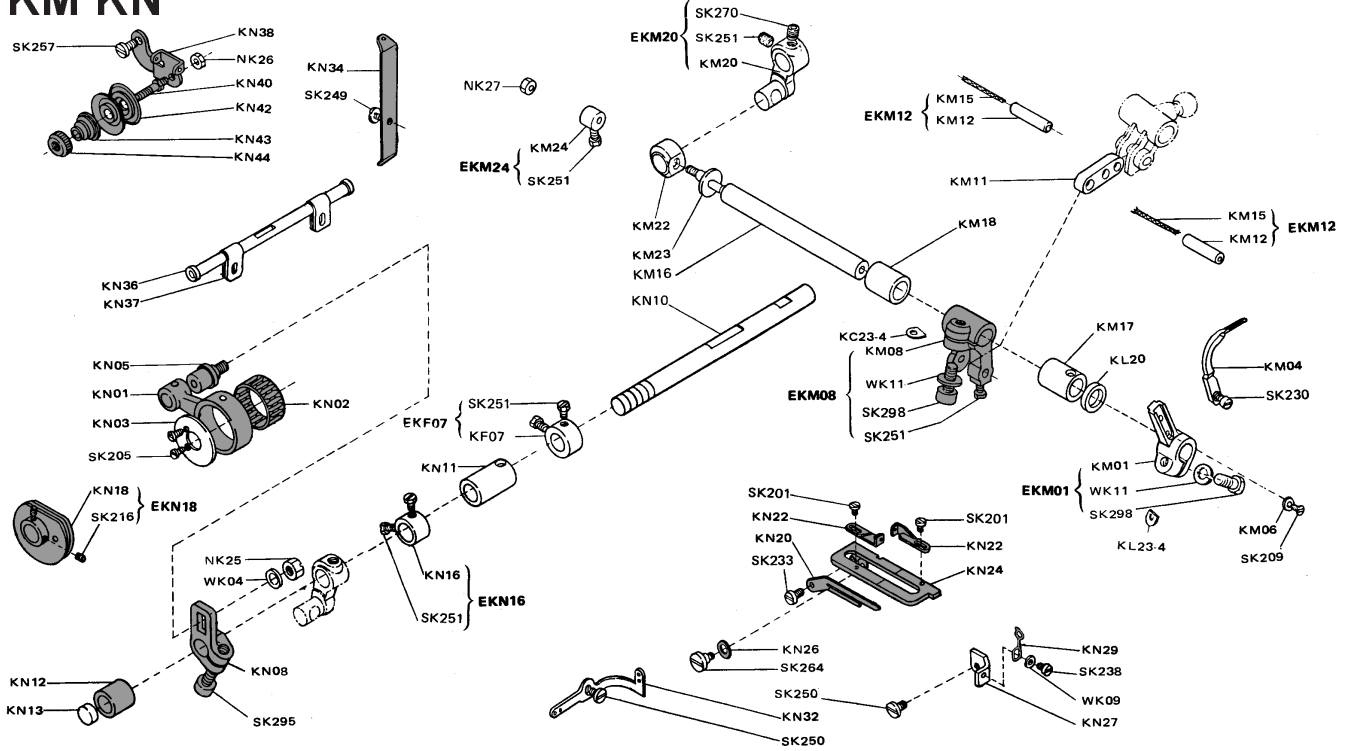

**KM KN**

**KI. 400 serie, 500 serie, 700 serie, 800 serie,**

**Ricambi per gruppi KM e KN**

*Parts list for KM and KN group*

Connessione  
Connecting rod  
cod. **KM08E**

Biella  
Connecting rod  
cod. **KN01**

Gabbia a rulli  
Bearing  
cod. **KN02**

Perno  
Pin  
cod. **KN05**

Morsetto  
Crank  
cod. **KN08**

Bussola  
Bushing  
cod. **KN12**

Camma  
Cam  
cod. **KN18**

Guidafilo  
Thread guide  
cod. **KN20**

Guidafilo  
Thread guide  
cod. **KN22**

Supporto guidafilo  
Thread guide bracket  
cod. **KN24**

Rondella elastica  
Washer  
cod. **KN26**

Guidafilo  
Thread guide  
cod. **KN29**

Guidafilo  
Thread guide  
cod. **KN34**

**KI. 400 serie, 500 serie, 700 serie, 800 serie,**

Bottone  
Tension nut  
cod. **KN44**