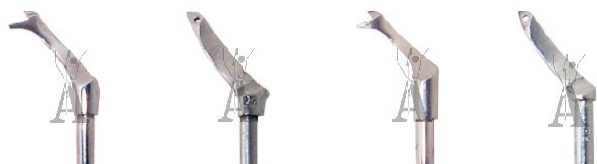

KI. 400 serie, 500 serie, 700 serie, 800 serie,

Crochet
Looper

Crochet - *Looper*
cod. **KL25**

Crochet - *Looper*
cod. **KL25A**

Crochet - *Looper*
cod. **KL35**

Crochet - *Looper*
cod. **KL35A**

Crochet - *Looper*
cod. **KM04**

Crochet - *Looper*
cod. **LP21**

Crochet - *Looper*
cod. **LP22**

Crochet - *Looper*
cod. **LP23**

Crochet - *Looper*
cod. **LP24**

Crochet - *Looper*
cod. **LP26**

Crochet - *Looper*
cod. **LP26A**

Crochet - *Looper*
cod. **LP28**

Salva ago
Needle guard
cod. **ME29**

Crochet - *Spreader*
cod. **MH41**

Crochet - *Looper*
cod. **MT01**

KI. 400 serie, 500 serie, 700 serie, 800 serie,

Coltelli
Knives

Coltello superiore
Upper knife
cod. **KR23**
(=323.870.214)