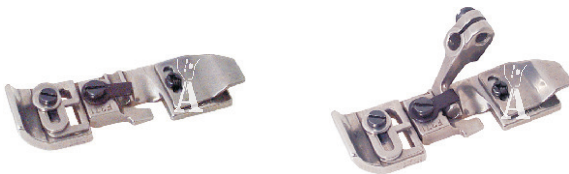

Kl. 400 serie, 500 serie, 700 serie, 800 serie,

Piedini 1 ago passa elastico

Presser feet (1 needle) for elastic

KL

Piedino 12/13 mm
Presser foot 12/13 mm
cod. **P101/10** (P101A/F371)

Piedino 12/13 mm con gambo
Presser foot 12/13 mm with bracket
cod. **P101A/10** (P101A/F371)

KL