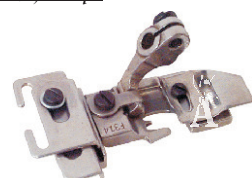

Piedino 2 ago passa nastro

Presser foot (2 needles) for tape

Piedino con gambo
Presser foot with bracket
cod. **P103A/00** (P103A/F374)

Kl. 400 serie, 500 serie, 700 serie, 800 serie,

Particolari per piedini

Presser feet parts