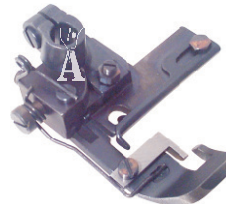

Piedini per bordare
Presser feet for binding operations

Piedino 2 aghi
Presser foot (2 needles)
cod. **300110-3-11** (3,5 mm)
(= 306604-3-00)
cod. **300145-3-13** (4,5 mm)
(= 306606-3-00)

Piedino 3 aghi
Presser foot (3 needles)
cod. **300111-3-11** (6,0 mm)
(= 306605-3-00)

Piedini per meccanismo rifilatore
Presser feet for fabric trimmer mechanism

Piedino 2 aghi
Presser foot (2 needles)
cod. **304408-0-10** (2,0/2,5 mm)
cod. **304407-0-10** (3,0/3,5 mm)
(= 306679-3-00)

Piedino 3 aghi
Presser foot (3 needles)
cod. **304378-3-11** (6,0 mm)