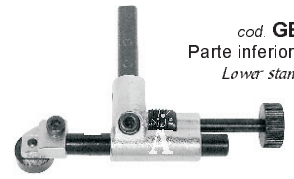

GUIDA UNIVERSALE STANDARD, INNESTO TONDO - *UNIVERSAL STANDARD GUIDE, ROUND CLUTCH*

6764/GB
Guida standard
Standard guide

Accessori - *Accessories*

cod **GB/30**
Parte inferiore standard
Lower standard set

cod **GB/50**
Parte inferiore portabordatori
Lower holder binders set

cod **GB/70**
Guida dritta fissa
Straight guide

cod **GB/72**
Guida dritta orientabile
Bearing straight guide

cod **GB/80**
Guida per cerniere
Zipper guide

cod **GB/82**
Guida regolabile
per cerniere lampo
Adjustable zipper guide

GUIDA UNIVERSALE STANDARD, INNESTO A FORCELLA - *UNIVERSAL STANDARD GUIDE, FORKED CLUTCH*

6764/NM
Guida standard
Standard guide

Accessori - *Accessories*