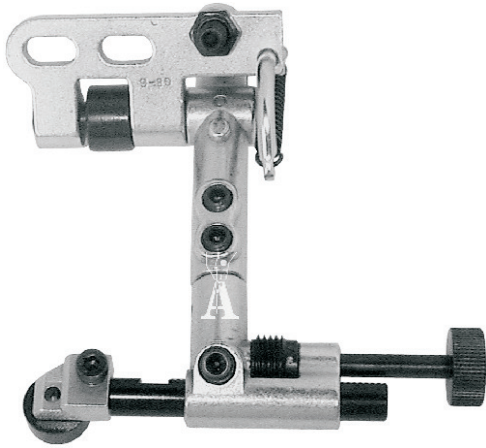

GUIDA UNIVERSALE STANDARD, INNESTO TONDO - *UNIVERSAL STANDARD GUIDE, ROUND CLUTCH*

6764/GB
Guida standard
Standard guide

Accessori - *Accessories*

cod **GB/30**
Parte inferiore standard
Lower standard set

cod **GB/50**
Parte inferiore portabordatori
Lower holder binders set

cod **GB/70**
Guida dritta fissa
Straight guide

cod **GB/72**
Guida dritta orientabile
Bearing straight guide

cod **GB/80**
Guida per cerniere
Zipper guide

cod **GB/82**
Guida regolabile
per cerniere lampo
Adjustable zipper guide

GUIDA UNIVERSALE STANDARD, INNESTO A FORCELLA - *UNIVERSAL STANDARD GUIDE, FORKED CLUTCH*

6764/NM
Guida standard
Standard guide

Accessori - *Accessories*

cod **6764/03**
Parte inferiore portabordatori
Lower holder binders set

cod **6764/OD**
Guida dritta fissa
Straight guide

cod **6764/DO**
Guida per cerniere
Zipper guide

cod **6764/D5**
Guida regolabile
per cerniere lampo
Adjustable zipper guide