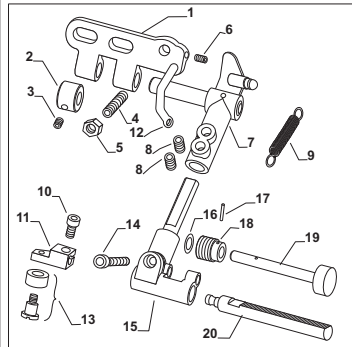

GUIDA UNIVERSALE STANDARD, INNESTO TONDO - *UNIVERSAL STANDARD GUIDE, ROUND CLUTCH*

6764/GB
Guida standard
Standard guide

Accessori - *Accessories*

cod **GB/30**
Parte inferiore standard
Lower standard set

cod **GB/50**
Parte inferiore portabordatori
Lower holder binders set

cod **GB/70**
Guida dritta fissa
Straight guide

cod **GB/72**
Guida dritta orientabile
Bearing straight guide

cod **GB/80**
Guida per cerniere
Zipper guide

cod **GB/82**
Guida regolabile
per cerniere lampo
Adjustable zipper guide

GUIDA UNIVERSALE STANDARD, INNESTO A FORCELLA - *UNIVERSAL STANDARD GUIDE, FORKED CLUTCH*

6764/NM
Guida standard
Standard guide

Accessori - *Accessories*

cod **6764/03**
Parte inferiore portabordatori
Lower holder binders set

cod **6764/OD**
Guida dritta fissa
Straight guide

cod **6764/DO**
Guida per cerniere
Zipper guide

cod **6764/D5**
Guida regolabile
per cerniere lampo
Adjustable zipper guide