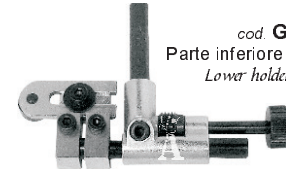

GUIDA UNIVERSALE STANDARD, INNESTO TONDO - *UNIVERSAL STANDARD GUIDE, ROUND CLUTCH*

6764/GB
Guida standard
Standard guide

Accessori - *Accessories*

cod **GB/30**
Parte inferiore standard
Lower standard set

cod **GB/50**
Parte inferiore portabordatori
Lower holder binders set

cod **GB/70**
Guida dritta fissa
Straight guide

cod **GB/72**
Guida dritta orientabile
Bearing straight guide

cod **GB/80**
Guida per cerniere
Zipper guide

cod **GB/82**
Guida regolabile
per cerniere lampo
Adjustable zipper guide

GUIDA UNIVERSALE STANDARD, INNESTO A FORCELLA - *UNIVERSAL STANDARD GUIDE, FORKED CLUTCH*

6764/NM
Guida standard
Standard guide

Accessori - *Accessories*