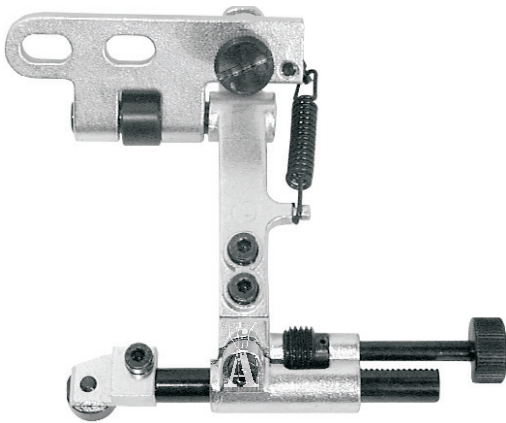

GUIDA UNIVERSALE STANDARD, INNESTO TONDO - *UNIVERSAL STANDARD GUIDE, ROUND CLUTCH*

6764/GB
Guida standard
Standard guide

Accessori - *Accessories*

cod **GB/30**
Parte inferiore standard
Lower standard set

cod **GB/50**
Parte inferiore portabordatori
Lower holder binders set

cod **GB/70**
Guida dritta fissa
Straight guide

cod **GB/72**
Guida dritta orientabile
Bearing straight guide

cod **GB/80**
Guida per cerniere
Zipper guide

cod **GB/82**
Guida regolabile
per cerniere lampo
Adjustable zipper guide

GUIDA UNIVERSALE STANDARD, INNESTO A FORCELLA - *UNIVERSAL STANDARD GUIDE, FORKED CLUTCH*

6764/NM
Guida standard
Standard guide

Accessori - *Accessories*

cod **6764/03**
Parte inferiore portabordatori
Lower holder binders set

cod **6764/OD**
Guida dritta fissa
Straight guide

cod **6764/DO**
Guida per cerniere
Zipper guide

cod **6764/D5**
Guida regolabile
per cerniere lampo
Adjustable zipper guide