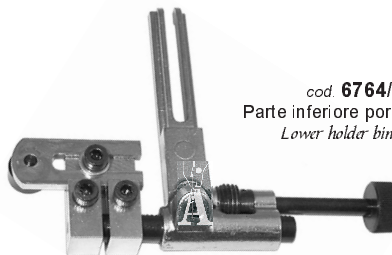

cod **GB/50**
Parte inferiore portabordatori
Lower holder binders set

cod **GB/70**
Guida dritta fissa
Straight guide

cod **GB/72**
Guida dritta orientabile
Bearing straight guide

cod **GB/80**
Guida per cerniere
Zipper guide

cod **GB/82**
Guida regolabile
per cerniere lampo
Adjustable zipper guide

GUIDA UNIVERSALE STANDARD, INNESTO A FORCELLA - *UNIVERSAL STANDARD GUIDE, FORKED CLUTCH*

6764/NM
Guida standard
Standard guide

Accessori - *Accessories*

cod **6764/03**
Parte inferiore portabordatori
Lower holder binders set

cod **6764/OD**
Guida dritta fissa
Straight guide

cod **6764/DO**
Guida per cerniere
Zipper guide

cod **6764/D5**
Guida regolabile
per cerniere lampo
Adjustable zipper guide