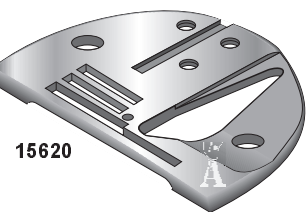

91-026526-04

91-026527-04

rasafilo - thread trimmer

91-047298-04

91-048664-04 (B)

91-046398-04

91-046397-04

rasafilo - thread trimmer

91-047260-04

91-048673-04 (B)

91-048673-04 (C)

91-026270-04

91-026275-04

trasportatore a ruota
round feed dog

91-025351-04
(solo originale)
(only genuine)

KL. 34-705

91-048142-04

PER BORDATORI - FOR BINDERS

KL. 463 rasafilo - thread trimmer

15620

15621