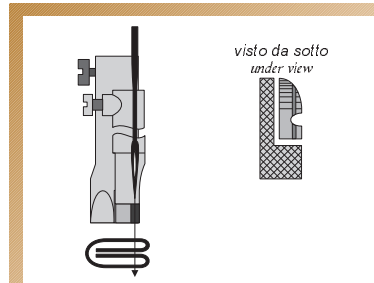

Kl. 1425, 1445

PD6 91-049032-93

NECCHI

Kl. 840, 900, 902

956523-0-00 956522-0-00

visto da sotto
under view

C

MEZZI PIEDINI PER TRACOLLE CON ANIMA - HALF FEET FOR SHOULDERS WITH CORD