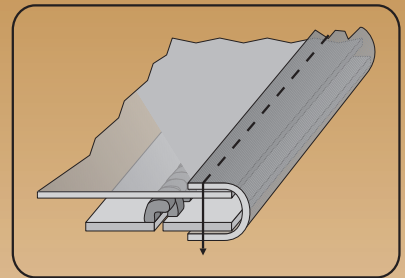

- 15960 (GL/ID) - guida lampo intera
- 15886 (FLF) - spinotto mont. filetto

15960+15837 GUIDA LAMPO INTERA PIU' BORDATORE TAGLIO VIVO

GUIDE FOR CONTINUOUS ZIP AND SINGLE BINDER

Lavoro Finito (finished work)

Gruppo formato da - Set composed by:

- 15960 (GL/ID) - guida lampo intera
- 15837 (TVBL) - bordatore taglio vivo

15950+15837 GUIDA LAMPO ROVESCIA PIU' BORDATORE TAGLIO VIVO

GUIDE FOR CONTINUOUS ZIP AND SINGLE BINDER

Lavoro Finito (finished work)

Gruppo formato da - Set composed by:

- 15950 (GL/MR) - guida lampo rovescia
- 15837 (TVBL) - bordatore taglio vivo

15952+15920 GUIDA LAMPO APERTA PIU' GUIDA DRITTA UNIVERSALE