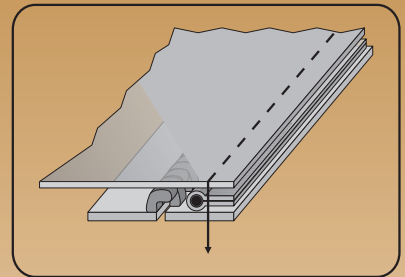

Assemblaggi

(Assemblies)

15960+15886 GUIDA LAMPO INTERA PIU' GUIDA PER MONTAGGIO FILETTO

GUIDE FOR CONTINUOUS ZIP AND MOUNTING PIPING ATTACHMENT

Lavoro Finito (finished work)

Gruppo formato da - Set composed by:

- 15960 (GL/ID) - guida lampo intera
- 15886 (FLF) - spinotto mont. filetto

15960+15837 GUIDA LAMPO INTERA PIU' BORDATORE TAGLIO VIVO

GUIDE FOR CONTINUOUS ZIP AND SINGLE BINDER

Lavoro Finito (finished work)

Gruppo formato da - Set composed by:

- 15960 (GL/ID) - guida lampo intera
- 15837 (TVBL) - bordatore taglio vivo

15950+15837 GUIDA LAMPO ROVESCIA PIU' BORDATORE TAGLIO VIVO

GUIDE FOR CONTINUOUS ZIP AND SINGLE BINDER