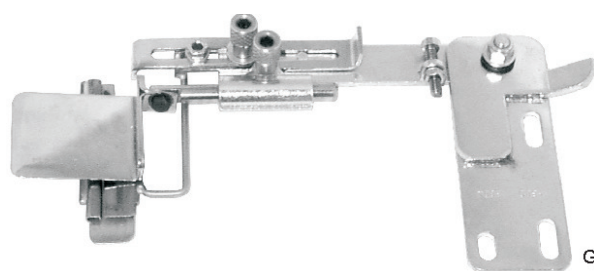

Gruppo formato da - Set composed by:

- 15960 (GL/ID) - guida lampo intera
- 15837 (TVBL) - bordatore taglio vivo

15950+15837 GUIDA LAMPO ROVESCIA PIU' BORDATORE TAGLIO VIVO

GUIDE FOR CONTINUOUS ZIP AND SINGLE BINDER

Lavoro Finito (finished work)

Gruppo formato da - Set composed by:

- 15950 (GL/MR) - guida lampo rovescia
- 15837 (TVBL) - bordatore taglio vivo

15952+15920 GUIDA LAMPO APERTA PIU' GUIDA DRITTA UNIVERSALE

GUIDE FOR CONTINUOUS OPEN ZIP AND UNIVERSAL STRAIGHT GUIDE

Lavoro Finito (finished work)

Gruppo formato da - Set composed by:

- 15952 (GL/MD) - guida lampo
- 15920 (GDU) - guida dritta universale