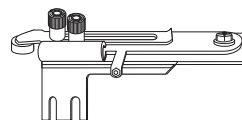

Gruppo formato da - Set composed by:

- 15960 (GL/ID) - guida lampo intera
- 15837 (TVBL) - bordatore taglio vivo

15950+15837 GUIDA LAMPO ROVESCIA PIU' BORDATORE TAGLIO VIVO

GUIDE FOR CONTINUOUS ZIP AND SINGLE BINDER

Lavoro Finito (finished work)

Gruppo formato da - Set composed by:

- 15950 (GL/MR) - guida lampo rovescia
- 15837 (TVBL) - bordatore taglio vivo

15952+15920 GUIDA LAMPO APERTA PIU' GUIDA DRITTA UNIVERSALE

GUIDE FOR CONTINUOUS OPEN ZIP AND UNIVERSAL STRAIGHT GUIDE

Lavoro Finito (finished work)

Gruppo formato da - Set composed by:

- 15952 (GL/MD) - guida lampo
- 15920 (GDU) - guida dritta universale