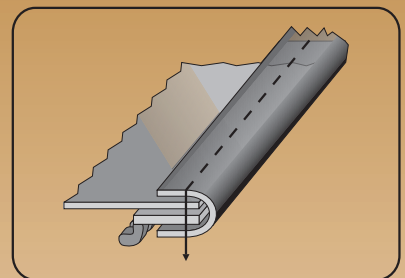

Gruppo formato da - Set composed by:

- 15960 (GL/ID) - guida lampo intera
- 15837 (TVBL) - bordatore taglio vivo

15950+15837 GUIDA LAMPO ROVESCIA PIU' BORDATORE TAGLIO VIVO

GUIDE FOR CONTINUOUS ZIP AND SINGLE BINDER

Lavoro Finito (finished work)

Gruppo formato da - Set composed by:

- 15950 (GL/MR) - guida lampo rovescia
- 15837 (TVBL) - bordatore taglio vivo

15952+15920 GUIDA LAMPO APERTA PIU' GUIDA DRITTA UNIVERSALE