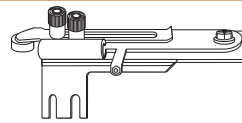

Assemblaggi

(Assemblies)

15960+15886 GUIDA LAMPO INTERA PIU' GUIDA PER MONTAGGIO FILETTO

GUIDE FOR CONTINUOUS ZIP AND MOUNTING PIPING ATTACHMENT

Lavoro Finito (finished work)

Gruppo formato da - Set composed by:

- 15960 (GL/ID) - guida lampo intera
- 15886 (FLF) - spinotto mont. filetto

15960+15837 GUIDA LAMPO INTERA PIU' BORDATORE TAGLIO VIVO

GUIDE FOR CONTINUOUS ZIP AND SINGLE BINDER

Lavoro Finito (finished work)

Gruppo formato da - Set composed by:

- 15960 (GL/ID) - guida lampo intera
- 15837 (TVBL) - bordatore taglio vivo

15950+15837 GUIDA LAMPO ROVESCIA PIU' BORDATORE TAGLIO VIVO

GUIDE FOR CONTINUOUS ZIP AND SINGLE BINDER