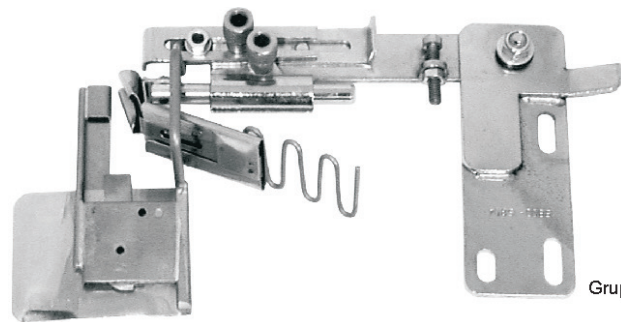

Assemblaggi

(Assemblies)

15960+15886 GUIDA LAMPO INTERA PIU' GUIDA PER MONTAGGIO FILETTO

GUIDE FOR CONTINUOUS ZIP AND MOUNTING PIPING ATTACHMENT

Lavoro Finito (finished work)

Gruppo formato da - Set composed by:

- 15960 (GL/ID) - guida lampo intera
- 15886 (FLF) - spinotto mont. filetto

15960+15837 GUIDA LAMPO INTERA PIU' BORDATORE TAGLIO VIVO

GUIDE FOR CONTINUOUS ZIP AND SINGLE BINDER

Lavoro Finito (finished work)

Gruppo formato da - Set composed by:

- 15960 (GL/ID) - guida lampo intera
- 15837 (TVBL) - bordatore taglio vivo

15950+15837 GUIDA LAMPO ROVESCIA PIU' BORDATORE TAGLIO VIVO

GUIDE FOR CONTINUOUS ZIP AND SINGLE BINDER

Lavoro Finito (finished work)

Gruppo formato da - Set composed by:

- 15950 (GL/MR) - guida lampo rovescia
- 15837 (TVBL) - bordatore taglio vivo

15952+15920 GUIDA LAMPO APERTA PIU' GUIDA DRITTA UNIVERSALE