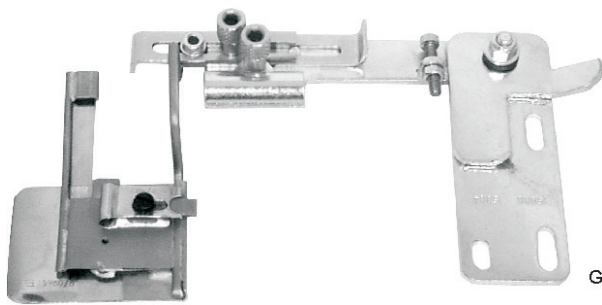

Assemblaggi

(Assemblies)

15960+15886 GUIDA LAMPO INTERA PIU' GUIDA PER MONTAGGIO FILETTO

GUIDE FOR CONTINUOUS ZIP AND MOUNTING PIPING ATTACHMENT

Lavoro Finito (finished work)

Gruppo formato da - Set composed by:

- 15960 (GL/ID) - guida lampo intera
- 15886 (FLF) - spinotto mont. filetto

15960+15837 GUIDA LAMPO INTERA PIU' BORDATORE TAGLIO VIVO

GUIDE FOR CONTINUOUS ZIP AND SINGLE BINDER

Lavoro Finito (finished work)

Gruppo formato da - Set composed by:

- 15960 (GL/ID) - guida lampo intera
- 15837 (TVBL) - bordatore taglio vivo

15950+15837 GUIDA LAMPO ROVESCIA PIU' BORDATORE TAGLIO VIVO

GUIDE FOR CONTINUOUS ZIP AND SINGLE BINDER

Lavoro Finito (finished work)

Gruppo formato da - Set composed by:

- 15950 (GL/MR) - guida lampo rovescia
- 15837 (TVBL) - bordatore taglio vivo

15952+15920 GUIDA LAMPO APERTA PIU' GUIDA DRITTA UNIVERSALE