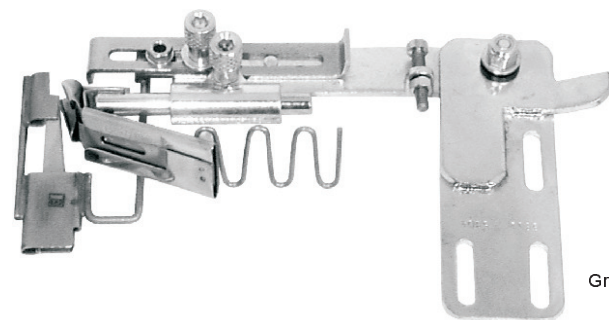

Assemblaggi

(Assemblies)

15960+15886 GUIDA LAMPO INTERA PIU' GUIDA PER MONTAGGIO FILETTO

GUIDE FOR CONTINUOUS ZIP AND MOUNTING PIPING ATTACHMENT

Lavoro Finito (finished work)

Gruppo formato da - Set composed by:

- 15960 (GL/ID) - guida lampo intera
- 15886 (FLF) - spinotto mont. filetto

15960+15837 GUIDA LAMPO INTERA PIU' BORDATORE TAGLIO VIVO

GUIDE FOR CONTINUOUS ZIP AND SINGLE BINDER

Lavoro Finito (finished work)

Gruppo formato da - Set composed by:

- 15960 (GL/ID) - guida lampo intera
- 15837 (TVBL) - bordatore taglio vivo

15950+15837 GUIDA LAMPO ROVESCIA PIU' BORDATORE TAGLIO VIVO

GUIDE FOR CONTINUOUS ZIP AND SINGLE BINDER

Lavoro Finito (finished work)

Gruppo formato da - Set composed by:

- 15950 (GL/MR) - guida lampo rovescia
- 15837 (TVBL) - bordatore taglio vivo

15952+15920 GUIDA LAMPO APERTA PIU' GUIDA DRITTA UNIVERSALE