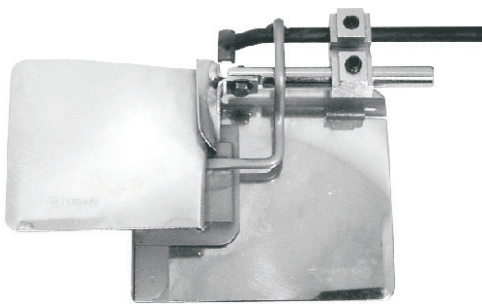

15965+15920 GUIDA LAMPO INTERA CON INSERIMENTO FODERA PIU' GUIDA DRITTA UNIVERSALE GUIDE FOR CONTINUOUS ZIP WITH LINING INSERTION AND UNIVERSAL STRAIGHT GUIDE

Gruppo formato da - Set composed by:

- 15965 (GL/SFD) - guida lampo intera
- 15920 (GDU) - guida dritta universale
- 6766 - blocchetto

15965+15894 GUIDA LAMPO INTERA CON INSERIMENTO FODERA PIU' RIBATTITORE PIEGA INFERIORE GUIDE FOR CONTINUOUS ZIP WITH LINING INSERTION AND DOWNTURN LAP SEAM FOLDER

Gruppo formato da - Set composed by:

- 15965 (GL/SFD) - guida lampo intera
- 15894 (RBT) - ribattitore piega inf.
- 6766 - blocchetto

15965+15837 GUIDA LAMPO INTERA CON INSERIMENTO FODERA PIU' BORDATORE TAGLIO VIVO GUIDE FOR CONTINUOUS ZIP WITH LINING INSERTION AND SINGLE BINDER

Gruppo formato da - Set composed by:

- 15965 (GL/SFD) - guida lampo intera
- 15837 (TVBL) - bordatore taglio vivo
- 6766 - blocchetto