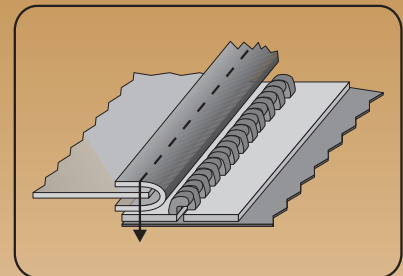

15965+15920 GUIDA LAMPO INTERA CON INSERIMENTO FODERA PIU' GUIDA DRITTA UNIVERSALE GUIDE FOR CONTINUOUS ZIP WITH LINING INSERTION AND UNIVERSAL STRAIGHT GUIDE

Gruppo formato da - Set composed by:

- 15965 (GL/SFD) - guida lampo intera
- 15920 (GDU) - guida dritta universale
- 6766 - blocchetto

15965+15894 GUIDA LAMPO INTERA CON INSERIMENTO FODERA PIU' RIBATTITORE PIEGA INFERIORE GUIDE FOR CONTINUOUS ZIP WITH LINING INSERTION AND DOWNTURN LAP SEAM FOLDER

Gruppo formato da - Set composed by:

- 15965 (GL/SFD) - guida lampo intera
- 15894 (RBT) - ribattitore piega inf.
- 6766 - blocchetto

15965+15837 GUIDA LAMPO INTERA CON INSERIMENTO FODERA PIU' BORDATORE TAGLIO VIVO GUIDE FOR CONTINUOUS ZIP WITH LINING INSERTION AND SINGLE BINDER

Gruppo formato da - Set composed by:

- 15965 (GL/SFD) - guida lampo intera
- 15837 (TVBL) - bordatore taglio vivo
- 6766 - blocchetto