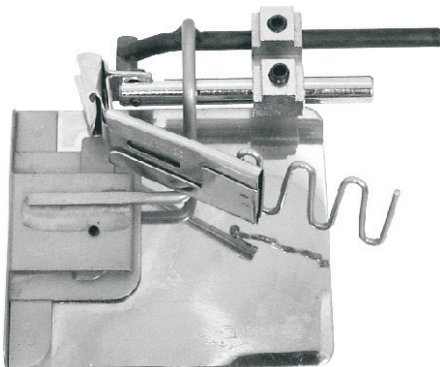

15965+15920 GUIDA LAMPO INTERA CON INSERIMENTO FODERA PIU' GUIDA DRITTA UNIVERSALE GUIDE FOR CONTINUOUS ZIP WITH LINING INSERTION AND UNIVERSAL STRAIGHT GUIDE

Gruppo formato da - Set composed by:

- 15965 (GL/SFD) - guida lampo intera
- 15920 (GDU) - guida dritta universale
- 6766 - blocchetto

15965+15894 GUIDA LAMPO INTERA CON INSERIMENTO FODERA PIU' RIBATTITORE PIEGA INFERIORE GUIDE FOR CONTINUOUS ZIP WITH LINING INSERTION AND DOWNTURN LAP SEAM FOLDER

Gruppo formato da - Set composed by:

- 15965 (GL/SFD) - guida lampo intera
- 15894 (RBT) - ribattitore piega inf.
- 6766 - blocchetto

15965+15837 GUIDA LAMPO INTERA CON INSERIMENTO FODERA PIU' BORDATORE TAGLIO VIVO GUIDE FOR CONTINUOUS ZIP WITH LINING INSERTION AND SINGLE BINDER

Gruppo formato da - Set composed by:

- 15965 (GL/SFD) - guida lampo intera
- 15837 (TVBL) - bordatore taglio vivo
- 6766 - blocchetto

15965+15862 GUIDA LAMPO INTERA CON INSERIMENTO FODERA PIU' BORDATORE TRE RISVOLTI GUIDE FOR CONTINUOUS ZIP WITH LINING INSERTION AND SEMI FOLD BINDER

Gruppo formato da - Set composed by:

- 15965 (GL/SFD) - guida lampo intera
- 15862 (FRL) - bordatore tre risvolti
- 6766 - blocchetto