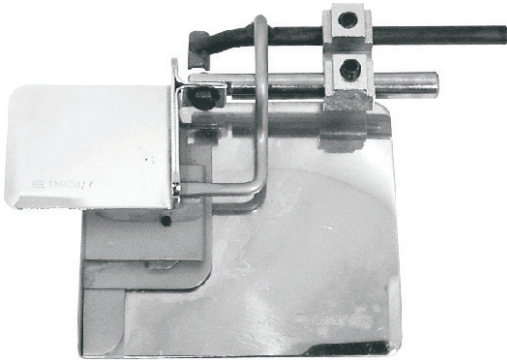

15965+15920 GUIDA LAMPO INTERA CON INSERIMENTO FODERA PIU' GUIDA DRITTA UNIVERSALE GUIDE FOR CONTINUOUS ZIP WITH LINING INSERTION AND UNIVERSAL STRAIGHT GUIDE

Gruppo formato da - Set composed by:

- 15965 (GL/SFD) - guida lampo intera
- 15920 (GDU) - guida dritta universale
- 6766 - blocchetto

15965+15894 GUIDA LAMPO INTERA CON INSERIMENTO FODERA PIU' RIBATTITORE PIEGA INFERIORE GUIDE FOR CONTINUOUS ZIP WITH LINING INSERTION AND DOWNTURN LAP SEAM FOLDER

Gruppo formato da - Set composed by:

- 15965 (GL/SFD) - guida lampo intera
- 15894 (RBT) - ribattitore piega inf.
- 6766 - blocchetto

15965+15837 GUIDA LAMPO INTERA CON INSERIMENTO FODERA PIU' BORDATORE TAGLIO VIVO GUIDE FOR CONTINUOUS ZIP WITH LINING INSERTION AND SINGLE BINDER

Gruppo formato da - Set composed by:

- 15965 (GL/SFD) - guida lampo intera
- 15837 (TVBL) - bordatore taglio vivo
- 6766 - blocchetto

15965+15862 GUIDA LAMPO INTERA CON INSERIMENTO FODERA PIU' BORDATORE TRE RISVOLTI GUIDE FOR CONTINUOUS ZIP WITH LINING INSERTION AND SEMI FOLD BINDER

Gruppo formato da - Set composed by:

- 15965 (GL/SFD) - guida lampo intera
- 15862 (FRL) - bordatore tre risvolti
- 6766 - blocchetto