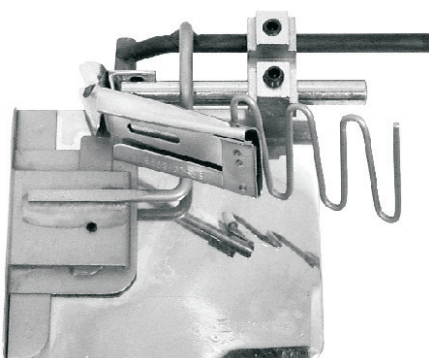

15965+15920 GUIDA LAMPO INTERA CON INSERIMENTO FODERA PIU' GUIDA DRITTA UNIVERSALE GUIDE FOR CONTINUOUS ZIP WITH LINING INSERTION AND UNIVERSAL STRAIGHT GUIDE

Gruppo formato da - Set composed by:

- 15965 (GL/SFD) - guida lampo intera
- 15920 (GDU) - guida dritta universale
- 6766 - blocchetto

15965+15894 GUIDA LAMPO INTERA CON INSERIMENTO FODERA PIU' RIBATTITORE PIEGA INFERIORE GUIDE FOR CONTINUOUS ZIP WITH LINING INSERTION AND DOWNTURN LAP SEAM FOLDER

Gruppo formato da - Set composed by:

- 15965 (GL/SFD) - guida lampo intera
- 15894 (RBT) - ribattitore piega inf.
- 6766 - blocchetto

15965+15837 GUIDA LAMPO INTERA CON INSERIMENTO FODERA PIU' BORDATORE TAGLIO VIVO GUIDE FOR CONTINUOUS ZIP WITH LINING INSERTION AND SINGLE BINDER

Gruppo formato da - Set composed by:

- 15965 (GL/SFD) - guida lampo intera
- 15837 (TVBL) - bordatore taglio vivo
- 6766 - blocchetto

15965+15862 GUIDA LAMPO INTERA CON INSERIMENTO FODERA PIU' BORDATORE TRE RISVOLTI GUIDE FOR CONTINUOUS ZIP WITH LINING INSERTION AND SEMI FOLD BINDER

Gruppo formato da - Set composed by:

- 15965 (GL/SFD) - guida lampo intera
- 15862 (FRL) - bordatore tre risvolti
- 6766 - blocchetto