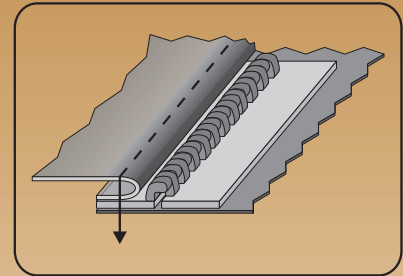

15965+15920 GUIDA LAMPO INTERA CON INSERIMENTO FODERA PIU' GUIDA DRITTA UNIVERSALE GUIDE FOR CONTINUOUS ZIP WITH LINING INSERTION AND UNIVERSAL STRAIGHT GUIDE

Gruppo formato da - Set composed by:

- 15965 (GL/SFD) - guida lampo intera
- 15920 (GDU) - guida dritta universale
- 6766 - blocchetto

15965+15894 GUIDA LAMPO INTERA CON INSERIMENTO FODERA PIU' RIBATTITORE PIEGA INFERIORE GUIDE FOR CONTINUOUS ZIP WITH LINING INSERTION AND DOWNTURN LAP SEAM FOLDER

Gruppo formato da - Set composed by:

- 15965 (GL/SFD) - guida lampo intera
- 15894 (RBT) - ribattitore piega inf.
- 6766 - blocchetto

15965+15837 GUIDA LAMPO INTERA CON INSERIMENTO FODERA PIU' BORDATORE TAGLIO VIVO GUIDE FOR CONTINUOUS ZIP WITH LINING INSERTION AND SINGLE BINDER

Gruppo formato da - Set composed by:

- 15965 (GL/SFD) - guida lampo intera
- 15837 (TVBL) - bordatore taglio vivo
- 6766 - blocchetto