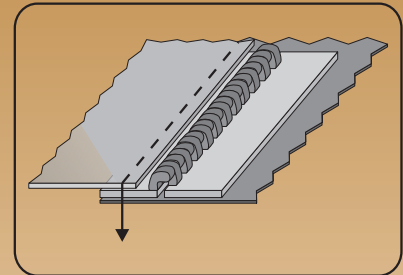

15965+15920 GUIDA LAMPO INTERA CON INSERIMENTO FODERA PIU' GUIDA DRITTA UNIVERSALE GUIDE FOR CONTINUOUS ZIP WITH LINING INSERTION AND UNIVERSAL STRAIGHT GUIDE

Gruppo formato da - Set composed by:

- 15965 (GL/SFD) - guida lampo intera
- 15920 (GDU) - guida dritta universale
- 6766 - blocchetto

15965+15894 GUIDA LAMPO INTERA CON INSERIMENTO FODERA PIU' RIBATTITORE PIEGA INFERIORE GUIDE FOR CONTINUOUS ZIP WITH LINING INSERTION AND DOWNTURN LAP SEAM FOLDER

Gruppo formato da - Set composed by:

- 15965 (GL/SFD) - guida lampo intera
- 15894 (RBT) - ribattitore piega inf.
- 6766 - blocchetto

15965+15837 GUIDA LAMPO INTERA CON INSERIMENTO FODERA PIU' BORDATORE TAGLIO VIVO GUIDE FOR CONTINUOUS ZIP WITH LINING INSERTION AND SINGLE BINDER

Gruppo formato da - Set composed by:

- 15965 (GL/SFD) - guida lampo intera
- 15837 (TVBL) - bordatore taglio vivo
- 6766 - blocchetto