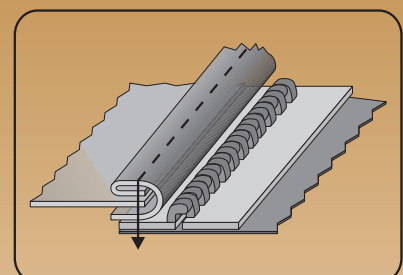

15965+15862 GUIDA LAMPO INTERA CON INSERIMENTO FODERA PIU' BORDATORE TRE RISVOLTI GUIDE FOR CONTINUOUS ZIP WITH LINING INSERTION AND SEMI FOLD BINDER

Gruppo formato da - Set composed by:

- 15965 (GL/SFD) - guida lampo intera
- 15862 (FRL) - bordatore tre risvolti
- 6766 - blocchetto