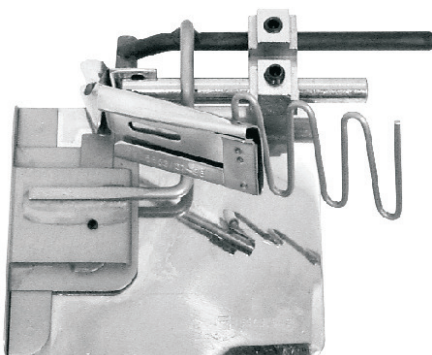

GUIDE FOR OPEN ZIP WITH LINING INSERTION AND SINGLE BINDER

Gruppo formato da - Set composed by:

- 15963 (GL/MSFD) - guida lampo aperta
- 15837 (TVBL) - bordatore taglio vivo
- 6766 - blocchetto

15963+15862 GUIDA LAMPO APERTA CON INSERIMENTO FODERA PIU' BORDATORE TRE RISVOLTI

GUIDE FOR OPEN ZIP WITH LINING INSERTION AND SEMI FOLD BINDER

Gruppo formato da - Set composed by:

- 15963 (GL/MSFD) - guida lampo aperta
- 15862 (FRL) - bordatore tre risvolti
- 6766 - blocchetto