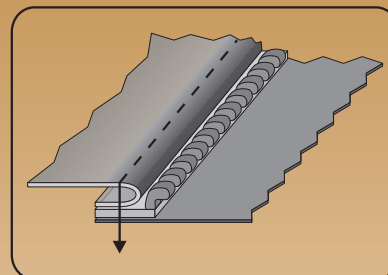

Assemblaggi

(Assemblies)

15963+15920 GUIDA LAMPO APERTA CON INSERIMENTO FODERA PIU' GUIDA DRITTA UNIVERSALE

GUIDE FOR OPEN ZIP WITH LINING INSERTION AND UNIVERSAL STRAIGHT GUIDE

Gruppo formato da - Set composed by:

- 15963 (GL/MSFD) - guida lampo aperta
- 15920 (GDU) - guida dritta universale
- 6766 - blocchetto

15963+15894 GUIDA LAMPO APERTA CON INSERIMENTO FODERA PIU' RIBATTITORE PIEGA INFERIORE

GUIDE FOR OPEN ZIP WITH LINING INSERTION AND DOWNTURN LAP SEAM FOLDER

Gruppo formato da - Set composed by:

- 15963 (GL/MSFD) - guida lampo aperta
- 15894 (RBT) - ribattitore piega inf.
- 6766 - blocchetto

15963+15837 GUIDA LAMPO APERTA CON INSERIMENTO FODERA PIU' BORDATORE TAGLIO VIVO

GUIDE FOR OPEN ZIP WITH LINING INSERTION AND SINGLE BINDER

Gruppo formato da - Set composed by:

- 15963 (GL/MSFD) - guida lampo aperta
- 15837 (TVBL) - bordatore taglio vivo
- 6766 - blocchetto

15963+15862 GUIDA LAMPO APERTA CON INSERIMENTO FODERA PIU' BORDATORE TRE RISVOLTI