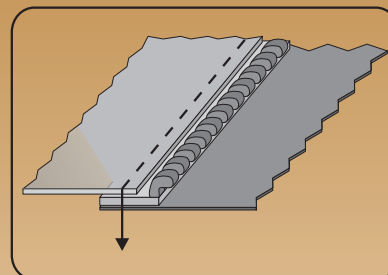

Assemblaggi

(Assemblies)

15963+15920 GUIDA LAMPO APERTA CON INSERIMENTO FODERA PIU' GUIDA DRITTA UNIVERSALE

GUIDE FOR OPEN ZIP WITH LINING INSERTION AND UNIVERSAL STRAIGHT GUIDE

Gruppo formato da - Set composed by:

- 15963 (GL/MSFD) - guida lampo aperta
- 15920 (GDU) - guida dritta universale
- 6766 - blocchetto

15963+15894 GUIDA LAMPO APERTA CON INSERIMENTO FODERA PIU' RIBATTITORE PIEGA INFERIORE

GUIDE FOR OPEN ZIP WITH LINING INSERTION AND DOWNTURN LAP SEAM FOLDER

Gruppo formato da - Set composed by:

- 15963 (GL/MSFD) - guida lampo aperta
- 15894 (RBT) - ribattitore piega inf.
- 6766 - blocchetto

15963+15837 GUIDA LAMPO APERTA CON INSERIMENTO FODERA PIU' BORDATORE TAGLIO VIVO

GUIDE FOR OPEN ZIP WITH LINING INSERTION AND SINGLE BINDER

Gruppo formato da - Set composed by:

- 15963 (GL/MSFD) - guida lampo aperta
- 15837 (TVBL) - bordatore taglio vivo
- 6766 - blocchetto

15963+15862 GUIDA LAMPO APERTA CON INSERIMENTO FODERA PIU' BORDATORE TRE RISVOLTI