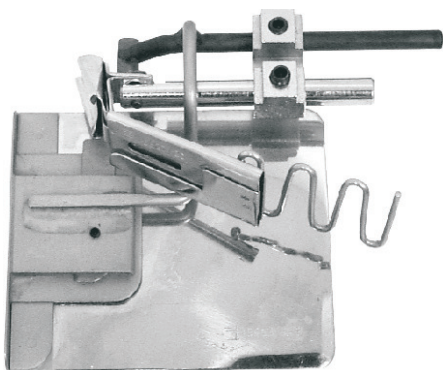

Assemblaggi

(Assemblies)

15963+15920 GUIDA LAMPO APERTA CON INSERIMENTO FODERA PIU' GUIDA DRITTA UNIVERSALE

GUIDE FOR OPEN ZIP WITH LINING INSERTION AND UNIVERSAL STRAIGHT GUIDE

Gruppo formato da - Set composed by:

- 15963 (GL/MSFD) - guida lampo aperta
- 15920 (GDU) - guida dritta universale
- 6766 - blocchetto

15963+15894 GUIDA LAMPO APERTA CON INSERIMENTO FODERA PIU' RIBATTITORE PIEGA INFERIORE

GUIDE FOR OPEN ZIP WITH LINING INSERTION AND DOWNTURN LAP SEAM FOLDER

Gruppo formato da - Set composed by:

- 15963 (GL/MSFD) - guida lampo aperta
- 15894 (RBT) - ribattitore piega inf.
- 6766 - blocchetto

15963+15837 GUIDA LAMPO APERTA CON INSERIMENTO FODERA PIU' BORDATORE TAGLIO VIVO

GUIDE FOR OPEN ZIP WITH LINING INSERTION AND SINGLE BINDER

Gruppo formato da - Set composed by:

- 15963 (GL/MSFD) - guida lampo aperta
- 15837 (TVBL) - bordatore taglio vivo
- 6766 - blocchetto

15963+15862 GUIDA LAMPO APERTA CON INSERIMENTO FODERA PIU' BORDATORE TRE RISVOLTI