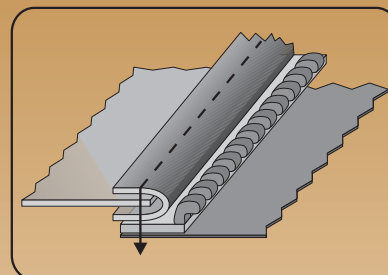

Assemblaggi

(Assemblies)

15963+15920 GUIDA LAMPO APERTA CON INSERIMENTO FODERA PIU' GUIDA DRITTA UNIVERSALE

GUIDE FOR OPEN ZIP WITH LINING INSERTION AND UNIVERSAL STRAIGHT GUIDE

Gruppo formato da - Set composed by:

- 15963 (GL/MSFD) - guida lampo aperta
- 15920 (GDU) - guida dritta universale
- 6766 - blocchetto

15963+15894 GUIDA LAMPO APERTA CON INSERIMENTO FODERA PIU' RIBATTITORE PIEGA INFERIORE

GUIDE FOR OPEN ZIP WITH LINING INSERTION AND DOWNTURN LAP SEAM FOLDER

Gruppo formato da - Set composed by:

- 15963 (GL/MSFD) - guida lampo aperta
- 15894 (RBT) - ribattitore piega inf.
- 6766 - blocchetto

15963+15837 GUIDA LAMPO APERTA CON INSERIMENTO FODERA PIU' BORDATORE TAGLIO VIVO

GUIDE FOR OPEN ZIP WITH LINING INSERTION AND SINGLE BINDER

Gruppo formato da - Set composed by:

- 15963 (GL/MSFD) - guida lampo aperta
- 15837 (TVBL) - bordatore taglio vivo
- 6766 - blocchetto

15963+15862 GUIDA LAMPO APERTA CON INSERIMENTO FODERA PIU' BORDATORE TRE RISVOLTI