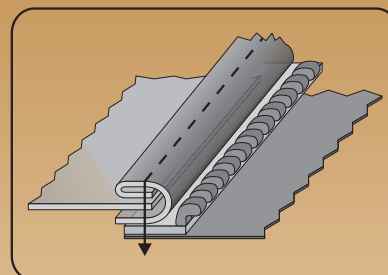

GUIDE FOR OPEN ZIP WITH LINING INSERTION AND SINGLE BINDER

Gruppo formato da - Set composed by:

- 15963 (GL/MSFD) - guida lampo aperta
- 15837 (TVBL) - bordatore taglio vivo
- 6766 - blocchetto

15963+15862 GUIDA LAMPO APERTA CON INSERIMENTO FODERA PIU' BORDATORE TRE RISVOLTI

GUIDE FOR OPEN ZIP WITH LINING INSERTION AND SEMI FOLD BINDER

Gruppo formato da - Set composed by:

- 15963 (GL/MSFD) - guida lampo aperta
- 15862 (FRL) - bordatore tre risvolti
- 6766 - blocchetto