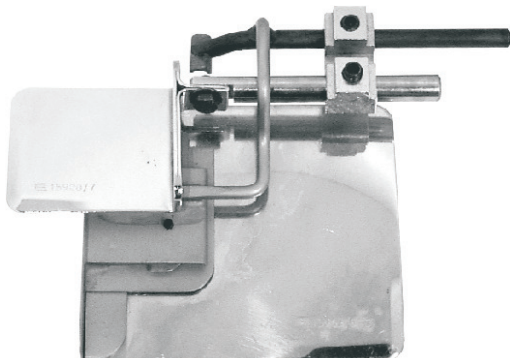

Assemblaggi

(Assemblies)

15963+15920 GUIDA LAMPO APERTA CON INSERIMENTO FODERA PIU' GUIDA DRITTA UNIVERSALE

GUIDE FOR OPEN ZIP WITH LINING INSERTION AND UNIVERSAL STRAIGHT GUIDE

Gruppo formato da - Set composed by:

- 15963 (GL/MSFD) - guida lampo aperta
- 15920 (GDU) - guida dritta universale
- 6766 - blocchetto

15963+15894 GUIDA LAMPO APERTA CON INSERIMENTO FODERA PIU' RIBATTITORE PIEGA INFERIORE

GUIDE FOR OPEN ZIP WITH LINING INSERTION AND DOWNTURN LAP SEAM FOLDER

Gruppo formato da - Set composed by:

- 15963 (GL/MSFD) - guida lampo aperta
- 15894 (RBT) - ribattitore piega inf.
- 6766 - blocchetto

15963+15837 GUIDA LAMPO APERTA CON INSERIMENTO FODERA PIU' BORDATORE TAGLIO VIVO

GUIDE FOR OPEN ZIP WITH LINING INSERTION AND SINGLE BINDER

Gruppo formato da - Set composed by:

- 15963 (GL/MSFD) - guida lampo aperta
- 15837 (TVBL) - bordatore taglio vivo
- 6766 - blocchetto

15963+15862 GUIDA LAMPO APERTA CON INSERIMENTO FODERA PIU' BORDATORE TRE RISVOLTI