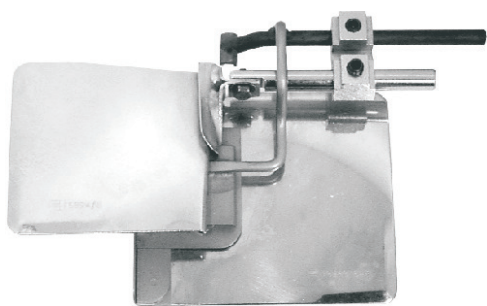

Assemblaggi

(Assemblies)

15963+15920 GUIDA LAMPO APERTA CON INSERIMENTO FODERA PIU' GUIDA DRITTA UNIVERSALE

GUIDE FOR OPEN ZIP WITH LINING INSERTION AND UNIVERSAL STRAIGHT GUIDE

Gruppo formato da - Set composed by:

- 15963 (GL/MSFD) - guida lampo aperta
- 15920 (GDU) - guida dritta universale
- 6766 - blocchetto

15963+15894 GUIDA LAMPO APERTA CON INSERIMENTO FODERA PIU' RIBATTITORE PIEGA INFERIORE

GUIDE FOR OPEN ZIP WITH LINING INSERTION AND DOWNTURN LAP SEAM FOLDER

Gruppo formato da - Set composed by:

- 15963 (GL/MSFD) - guida lampo aperta
- 15894 (RBT) - ribattitore piega inf.
- 6766 - blocchetto

15963+15837 GUIDA LAMPO APERTA CON INSERIMENTO FODERA PIU' BORDATORE TAGLIO VIVO

GUIDE FOR OPEN ZIP WITH LINING INSERTION AND SINGLE BINDER

Gruppo formato da - Set composed by:

- 15963 (GL/MSFD) - guida lampo aperta
- 15837 (TVBL) - bordatore taglio vivo
- 6766 - blocchetto

15963+15862 GUIDA LAMPO APERTA CON INSERIMENTO FODERA PIU' BORDATORE TRE RISVOLTI