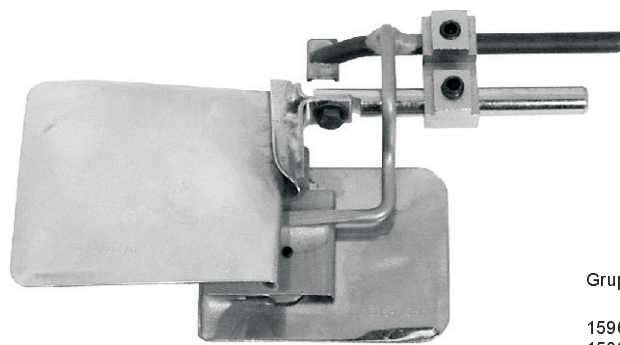

15962+15920 GUIDA LAMPO INTERA PIU' GUIDA DRITTA UNIVERSALE GUIDE FOR CONTINUOUS ZIP AND UNIVERSAL STRAIGHT GUIDE

Gruppo formato da - Set composed by:

- 15962 (GL/IS) - guida lampo intera
- 15920 (GDU) - guida dritta universale
- 6766 - blocchetto

15962+15894 GUIDA LAMPO INTERA PIU' RIBATTITORE PIEGA INFERIORE GUIDE FOR CONTINUOUS ZIP AND DOWNTURN LAP SEAM FOLDER

Gruppo formato da - Set composed by:

- 15962 (GL/IS) - guida lampo intera
- 15894 (RBT) - ribbittore piega inf.
- 6766 - blocchetto

15962+15837 GUIDA LAMPO INTERA PIU' BORDATORE TAGLIO VIVO GUIDE FOR CONTINUOUS ZIP AND SINGLE BINDER

Gruppo formato da - Set composed by:

- 15962 (GL/IS) - guida lampo intera
- 15837 (TVBL) - bordatore taglio vivo
- 6766 - blocchetto