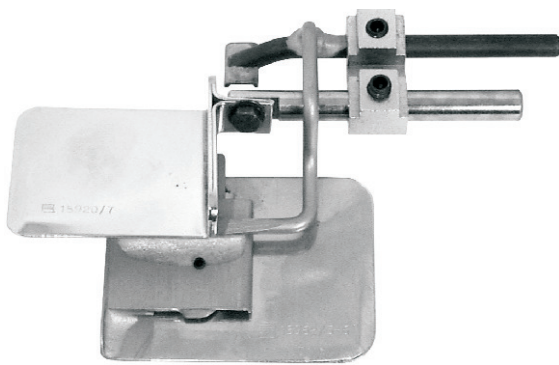

15962+15920 GUIDA LAMPO INTERA PIU' GUIDA DRITTA UNIVERSALE GUIDE FOR CONTINUOUS ZIP AND UNIVERSAL STRAIGHT GUIDE

Gruppo formato da - Set composed by:

- 15962 (GL/IS) - guida lampo intera
- 15920 (GDU) - guida dritta universale
- 6766 - blocchetto

15962+15894 GUIDA LAMPO INTERA PIU' RIBATTITORE PIEGA INFERIORE GUIDE FOR CONTINUOUS ZIP AND DOWNTURN LAP SEAM FOLDER

Gruppo formato da - Set composed by:

- 15962 (GL/IS) - guida lampo intera
- 15894 (RBT) - ribbittore piega inf.
- 6766 - blocchetto

15962+15837 GUIDA LAMPO INTERA PIU' BORDATORE TAGLIO VIVO GUIDE FOR CONTINUOUS ZIP AND SINGLE BINDER

Gruppo formato da - Set composed by:

- 15962 (GL/IS) - guida lampo intera
- 15837 (TVBL) - bordatore taglio vivo
- 6766 - blocchetto

15962+15862 GUIDA LAMPO INTERA PIU' BORDATORE TRE RISVOLI GUIDE FOR CONTINUOUS ZIP AND SEMI FOLD BINDER

Gruppo formato da - Set composed by:

- 15962 (GL/IS) - guida lampo intera
- 15862 (FRL) - bordatore tre risvoli
- 6766 - blocchetto