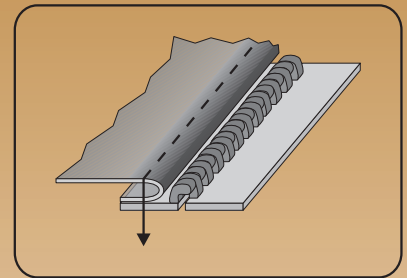

15962+15920 GUIDA LAMPO INTERA PIU' GUIDA DRITTA UNIVERSALE GUIDE FOR CONTINUOUS ZIP AND UNIVERSAL STRAIGHT GUIDE

Gruppo formato da - Set composed by:

- 15962 (GL/IS) - guida lampo intera
- 15920 (GDU) - guida dritta universale
- 6766 - blocchetto

15962+15894 GUIDA LAMPO INTERA PIU' RIBATTITORE PIEGA INFERIORE GUIDE FOR CONTINUOUS ZIP AND DOWNTURN LAP SEAM FOLDER

Gruppo formato da - Set composed by:

- 15962 (GL/IS) - guida lampo intera
- 15894 (RBT) - ribbittore piega inf.
- 6766 - blocchetto

15962+15837 GUIDA LAMPO INTERA PIU' BORDATORE TAGLIO VIVO GUIDE FOR CONTINUOUS ZIP AND SINGLE BINDER

Gruppo formato da - Set composed by:

- 15962 (GL/IS) - guida lampo intera
- 15837 (TVBL) - bordatore taglio vivo
- 6766 - blocchetto