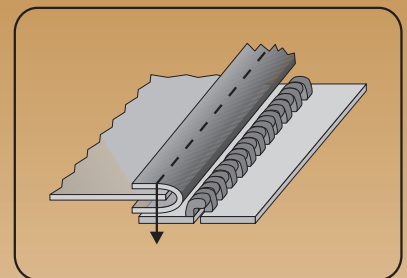

15962+15894 GUIDA LAMPO INTERA PIU' RIBATTITORE PIEGA INFERIORE GUIDE FOR CONTINUOUS ZIP AND DOWNTURN LAP SEAM FOLDER

Gruppo formato da - Set composed by:

- 15962 (GL/IS) - guida lampo intera
- 15894 (RBT) - ribbittore piega inf.
- 6766 - blocchetto

15962+15837 GUIDA LAMPO INTERA PIU' BORDATORE TAGLIO VIVO GUIDE FOR CONTINUOUS ZIP AND SINGLE BINDER

Gruppo formato da - Set composed by:

- 15962 (GL/IS) - guida lampo intera
- 15837 (TVBL) - bordatore taglio vivo
- 6766 - blocchetto