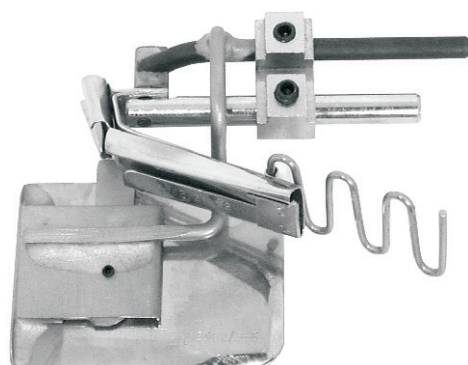

15962+15837 GUIDA LAMPO INTERA PIU' BORDATORE TAGLIO VIVO GUIDE FOR CONTINUOUS ZIP AND SINGLE BINDER

Gruppo formato da - Set composed by:

- 15962 (GL/IS) - guida lampo intera
- 15837 (TVBL) - bordatore taglio vivo
- 6766 - blocchetto

15962+15862 GUIDA LAMPO INTERA PIU' BORDATORE TRE RISVOLI GUIDE FOR CONTINUOUS ZIP AND SEMI FOLD BINDER

Gruppo formato da - Set composed by:

- 15962 (GL/IS) - guida lampo intera
- 15862 (FRL) - bordatore tre risvoli
- 6766 - blocchetto