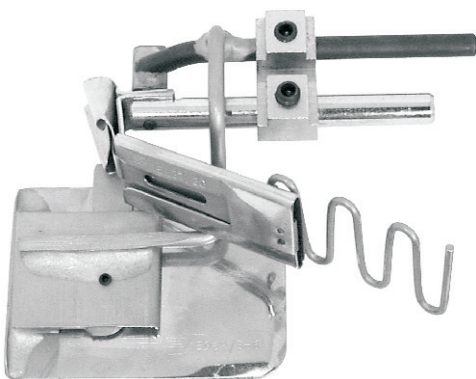

15962+15894 GUIDA LAMPO INTERA PIU' RIBATTITORE PIEGA INFERIORE GUIDE FOR CONTINUOUS ZIP AND DOWNTURN LAP SEAM FOLDER

Gruppo formato da - Set composed by:

- 15962 (GL/IS) - guida lampo intera
- 15894 (RBT) - ribbittore piega inf.
- 6766 - blocchetto

15962+15837 GUIDA LAMPO INTERA PIU' BORDATORE TAGLIO VIVO GUIDE FOR CONTINUOUS ZIP AND SINGLE BINDER

Gruppo formato da - Set composed by:

- 15962 (GL/IS) - guida lampo intera
- 15837 (TVBL) - bordatore taglio vivo
- 6766 - blocchetto