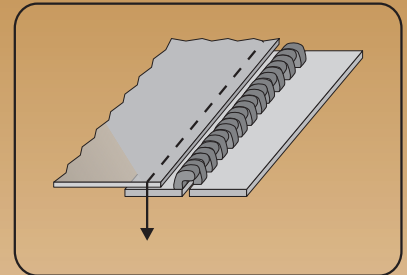

15962+15920 GUIDA LAMPO INTERA PIU' GUIDA DRITTA UNIVERSALE GUIDE FOR CONTINUOUS ZIP AND UNIVERSAL STRAIGHT GUIDE

Gruppo formato da - Set composed by:

- 15962 (GL/IS) - guida lampo intera
- 15920 (GDU) - guida dritta universale
- 6766 - blocchetto

15962+15894 GUIDA LAMPO INTERA PIU' RIBATTITORE PIEGA INFERIORE GUIDE FOR CONTINUOUS ZIP AND DOWNTURN LAP SEAM FOLDER

Gruppo formato da - Set composed by:

- 15962 (GL/IS) - guida lampo intera
- 15894 (RBT) - ribbittore piega inf.
- 6766 - blocchetto

15962+15837 GUIDA LAMPO INTERA PIU' BORDATORE TAGLIO VIVO GUIDE FOR CONTINUOUS ZIP AND SINGLE BINDER

Gruppo formato da - Set composed by:

- 15962 (GL/IS) - guida lampo intera
- 15837 (TVBL) - bordatore taglio vivo
- 6766 - blocchetto