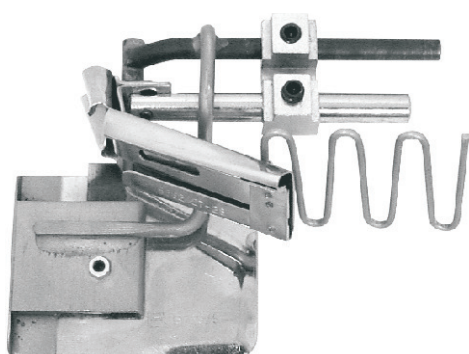

## 15966+15837 GUIDA LAMPO APERTA PIU' BORDATORE TAGLIO VIVO

GUIDE FOR OPEN ZIP AND SINGLE BINDER

Gruppo formato da - Set composed by:

- 15966 (GL/MS) - guida lampo aperta
- 15837 (TVBL) - bordatore taglio vivo
- 6766 - blocchetto

## 15966+15862 GUIDA LAMPO APERTA PIU' BORDATORE TRE RISVOLTI

GUIDE FOR OPEN ZIP AND SEMI FOLD BINDER

Gruppo formato da - Set composed by:

- 15966 (GL/MS) - guida lampo aperta
- 15862 (FRL) - bordatore tre risvolti
- 6766 - blocchetto