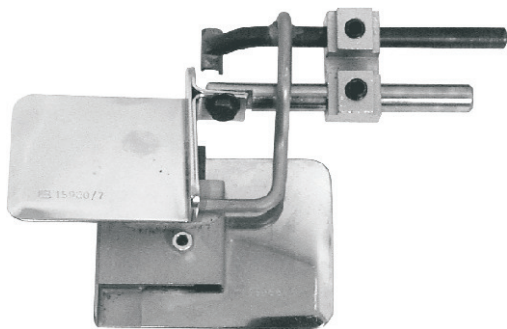

## 15966+15920 GUIDA LAMPO APERTA PIU' GUIDA DRITTA UNIVERSALE

GUIDE FOR OPEN ZIP AND UNIVERSAL STRAIGHT GUIDE

Gruppo formato da - Set composed by:

- 15966 (GL/MS) - guida lampo aperta
- 15920 (GDU) - guida dritta universale
- 6766 - blocchetto

## 15966+15894 GUIDA LAMPO APERTA PIU' RIBATTITORE PIEGA INFERIORE

GUIDE FOR OPEN ZIP AND DOWNTURN LAP SEAM FOLDER

Gruppo formato da - Set composed by:

- 15966 (GL/MS) - guida lampo aperta
- 15894 (RBT) - ribattitore piega inf.
- 6766 - blocchetto

## 15966+15837 GUIDA LAMPO APERTA PIU' BORDATORE TAGLIO VIVO

GUIDE FOR OPEN ZIP AND SINGLE BINDER

Gruppo formato da - Set composed by:

- 15966 (GL/MS) - guida lampo aperta
- 15837 (TVBL) - bordatore taglio vivo
- 6766 - blocchetto