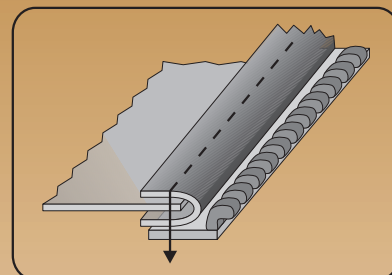

## 15966+15894 GUIDA LAMPO APERTA PIU' RIBATTITORE PIEGA INFERIORE

GUIDE FOR OPEN ZIP AND DOWNTURN LAP SEAM FOLDER

Gruppo formato da - Set composed by:

- 15966 (GL/MS) - guida lampo aperta
- 15894 (RBT) - ribattitore piega inf.
- 6766 - blocchetto

## 15966+15837 GUIDA LAMPO APERTA PIU' BORDATORE TAGLIO VIVO

GUIDE FOR OPEN ZIP AND SINGLE BINDER

Gruppo formato da - Set composed by:

- 15966 (GL/MS) - guida lampo aperta
- 15837 (TVBL) - bordatore taglio vivo
- 6766 - blocchetto