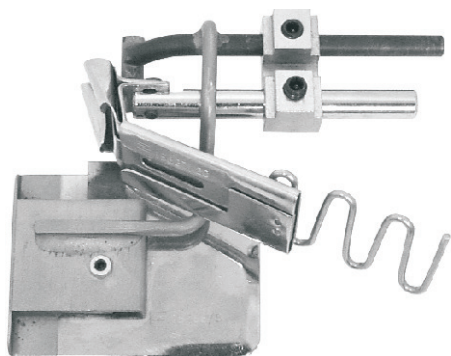

## 15966+15894 GUIDA LAMPO APERTA PIU' RIBATTITORE PIEGA INFERIORE

GUIDE FOR OPEN ZIP AND DOWNTURN LAP SEAM FOLDER

Gruppo formato da - Set composed by:

- 15966 (GL/MS) - guida lampo aperta
- 15894 (RBT) - ribattitore piega inf.
- 6766 - blocchetto

## 15966+15837 GUIDA LAMPO APERTA PIU' BORDATORE TAGLIO VIVO

GUIDE FOR OPEN ZIP AND SINGLE BINDER

Gruppo formato da - Set composed by:

- 15966 (GL/MS) - guida lampo aperta
- 15837 (TVBL) - bordatore taglio vivo
- 6766 - blocchetto