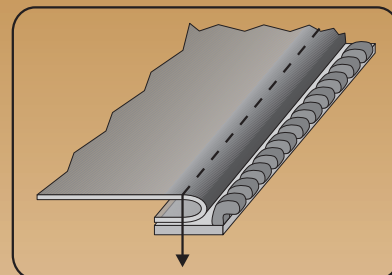

## 15966+15920 GUIDA LAMPO APERTA PIU' GUIDA DRITTA UNIVERSALE

GUIDE FOR OPEN ZIP AND UNIVERSAL STRAIGHT GUIDE

Gruppo formato da - Set composed by:

- 15966 (GL/MS) - guida lampo aperta
- 15920 (GDU) - guida dritta universale
- 6766 - blocchetto

## 15966+15894 GUIDA LAMPO APERTA PIU' RIBATTITORE PIEGA INFERIORE

GUIDE FOR OPEN ZIP AND DOWNTURN LAP SEAM FOLDER

Gruppo formato da - Set composed by:

- 15966 (GL/MS) - guida lampo aperta
- 15894 (RBT) - ribattitore piega inf.
- 6766 - blocchetto

## 15966+15837 GUIDA LAMPO APERTA PIU' BORDATORE TAGLIO VIVO

GUIDE FOR OPEN ZIP AND SINGLE BINDER

Gruppo formato da - Set composed by:

- 15966 (GL/MS) - guida lampo aperta
- 15837 (TVBL) - bordatore taglio vivo
- 6766 - blocchetto