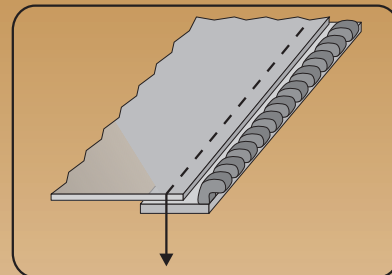

## 15966+15920 GUIDA LAMPO APERTA PIU' GUIDA DRITTA UNIVERSALE

GUIDE FOR OPEN ZIP AND UNIVERSAL STRAIGHT GUIDE

Gruppo formato da - Set composed by:

- 15966 (GL/MS) - guida lampo aperta
- 15920 (GDU) - guida dritta universale
- 6766 - blocchetto

## 15966+15894 GUIDA LAMPO APERTA PIU' RIBATTITORE PIEGA INFERIORE

GUIDE FOR OPEN ZIP AND DOWNTURN LAP SEAM FOLDER

Gruppo formato da - Set composed by:

- 15966 (GL/MS) - guida lampo aperta
- 15894 (RBT) - ribattitore piega inf.
- 6766 - blocchetto