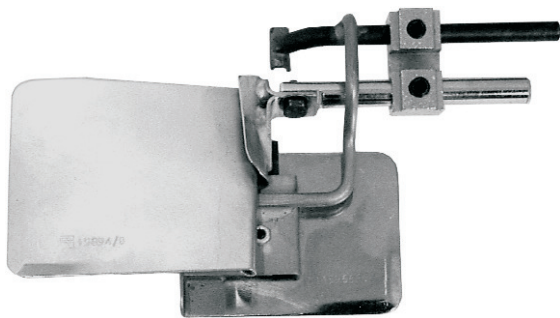

## 15966+15920 GUIDA LAMPO APERTA PIU' GUIDA DRITTA UNIVERSALE

GUIDE FOR OPEN ZIP AND UNIVERSAL STRAIGHT GUIDE

Gruppo formato da - Set composed by:

- 15966 (GL/MS) - guida lampo aperta
- 15920 (GDU) - guida dritta universale
- 6766 - blocchetto

## 15966+15894 GUIDA LAMPO APERTA PIU' RIBATTITORE PIEGA INFERIORE

GUIDE FOR OPEN ZIP AND DOWNTURN LAP SEAM FOLDER

Gruppo formato da - Set composed by:

- 15966 (GL/MS) - guida lampo aperta
- 15894 (RBT) - ribattitore piega inf.
- 6766 - blocchetto

## 15966+15837 GUIDA LAMPO APERTA PIU' BORDATORE TAGLIO VIVO

GUIDE FOR OPEN ZIP AND SINGLE BINDER

Gruppo formato da - Set composed by:

- 15966 (GL/MS) - guida lampo aperta
- 15837 (TVBL) - bordatore taglio vivo
- 6766 - blocchetto