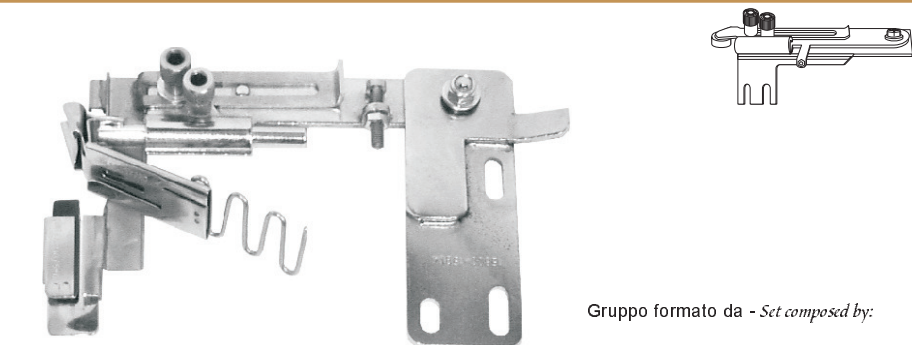

15940+15894 GUIDA LAMPO APERTA PIU' RIBATTITORE PIEGA INFERIORE GUIDE FOR OPEN ZIP AND DOWNTURN LAP SEAM FOLDER

Gruppo formato da - *Set composed by:*

15940 (GL/M) - guida lampo aperta
15894 (RBT) - ribattitore piega inf.

15940+15837 GUIDA LAMPO APERTA PIU' BORDATORE TAGLIO VIVO GUIDE FOR OPEN ZIP AND SINGLE BINDER

Gruppo formato da - *Set composed by:*

15940 (GL/M) - guida lampo aperta
15837 (TVBL) - bordatore taglio vivo