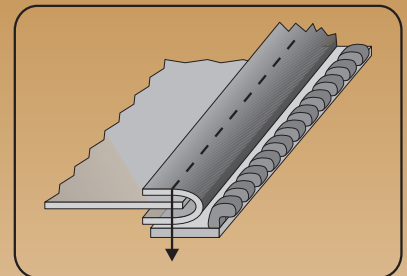

15940+15894 GUIDA LAMPO APERTA PIU' RIBATTITORE PIEGA INFERIORE GUIDE FOR OPEN ZIP AND DOWNTURN LAP SEAM FOLDER

Gruppo formato da - *Set composed by:*

15940 (GL/M) - guida lampo aperta
15894 (RBT) - ribattitore piega inf.

15940+15837 GUIDA LAMPO APERTA PIU' BORDATORE TAGLIO VIVO GUIDE FOR OPEN ZIP AND SINGLE BINDER

Gruppo formato da - *Set composed by:*

15940 (GL/M) - guida lampo aperta
15837 (TVBL) - bordatore taglio vivo