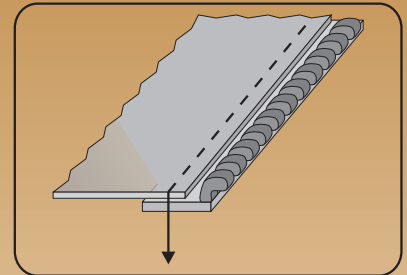

15940+15920 GUIDA LAMPO APERTA PIU' GUIDA DRITTA UNIVERSALE GUIDE FOR OPEN ZIP AND UNIVERSAL STRAIGHT GUIDE

Gruppo formato da - *Set composed by:*

15940 (GL/M) - guida lampo aperta
15920 (GDU) - guida dritta universale

15940+15894 GUIDA LAMPO APERTA PIU' RIBATTITORE PIEGA INFERIORE GUIDE FOR OPEN ZIP AND DOWNTURN LAP SEAM FOLDER

Gruppo formato da - *Set composed by:*

15940 (GL/M) - guida lampo aperta
15894 (RBT) - ribattitore piega inf.

15940+15837 GUIDA LAMPO APERTA PIU' BORDATORE TAGLIO VIVO GUIDE FOR OPEN ZIP AND SINGLE BINDER

Gruppo formato da - *Set composed by:*

15940 (GL/M) - guida lampo aperta
15837 (TVBL) - bordatore taglio vivo