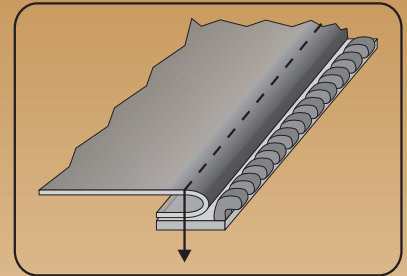

15940+15920 GUIDA LAMPO APERTA PIU' GUIDA DRITTA UNIVERSALE GUIDE FOR OPEN ZIP AND UNIVERSAL STRAIGHT GUIDE

Gruppo formato da - *Set composed by:*

15940 (GL/M) - guida lampo aperta
15920 (GDU) - guida dritta universale

15940+15894 GUIDA LAMPO APERTA PIU' RIBATTITORE PIEGA INFERIORE GUIDE FOR OPEN ZIP AND DOWNTURN LAP SEAM FOLDER

Gruppo formato da - *Set composed by:*

15940 (GL/M) - guida lampo aperta
15894 (RBT) - ribattitore piega inf.

15940+15837 GUIDA LAMPO APERTA PIU' BORDATORE TAGLIO VIVO GUIDE FOR OPEN ZIP AND SINGLE BINDER

Gruppo formato da - *Set composed by:*

15940 (GL/M) - guida lampo aperta
15837 (TVBL) - bordatore taglio vivo