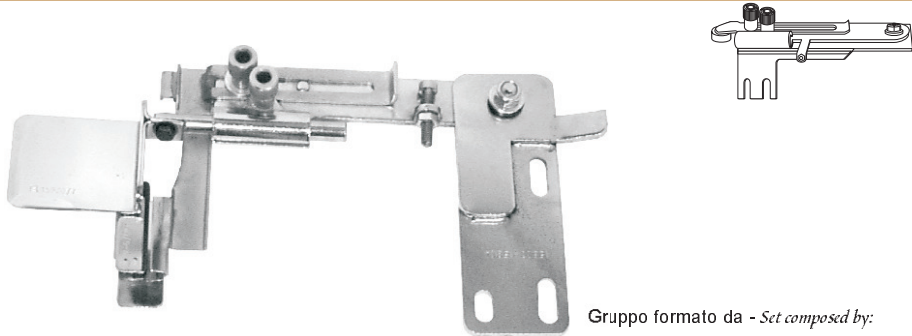

15940+15920 GUIDA LAMPO APERTA PIU' GUIDA DRITTA UNIVERSALE GUIDE FOR OPEN ZIP AND UNIVERSAL STRAIGHT GUIDE

Gruppo formato da - *Set composed by:*

15940 (GL/M) - guida lampo aperta
15920 (GDU) - guida dritta universale

15940+15894 GUIDA LAMPO APERTA PIU' RIBATTITORE PIEGA INFERIORE GUIDE FOR OPEN ZIP AND DOWNTURN LAP SEAM FOLDER

Gruppo formato da - *Set composed by:*

15940 (GL/M) - guida lampo aperta
15894 (RBT) - ribattitore piega inf.

15940+15837 GUIDA LAMPO APERTA PIU' BORDATORE TAGLIO VIVO GUIDE FOR OPEN ZIP AND SINGLE BINDER

Gruppo formato da - *Set composed by:*

15940 (GL/M) - guida lampo aperta
15837 (TVBL) - bordatore taglio vivo