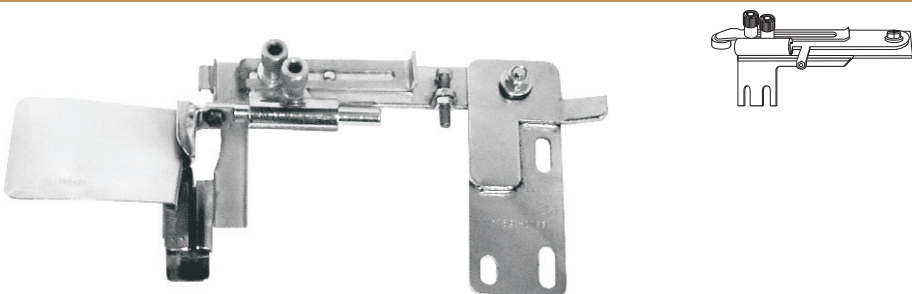

15940+15920 GUIDA LAMPO APERTA PIU' GUIDA DRITTA UNIVERSALE GUIDE FOR OPEN ZIP AND UNIVERSAL STRAIGHT GUIDE

Gruppo formato da - *Set composed by:*

15940 (GL/M) - guida lampo aperta
15920 (GDU) - guida dritta universale

15940+15894 GUIDA LAMPO APERTA PIU' RIBATTITORE PIEGA INFERIORE GUIDE FOR OPEN ZIP AND DOWNTURN LAP SEAM FOLDER

Gruppo formato da - *Set composed by:*

15940 (GL/M) - guida lampo aperta
15894 (RBT) - ribattitore piega inf.

15940+15837 GUIDA LAMPO APERTA PIU' BORDATORE TAGLIO VIVO GUIDE FOR OPEN ZIP AND SINGLE BINDER

Gruppo formato da - *Set composed by:*

15940 (GL/M) - guida lampo aperta
15837 (TVBL) - bordatore taglio vivo