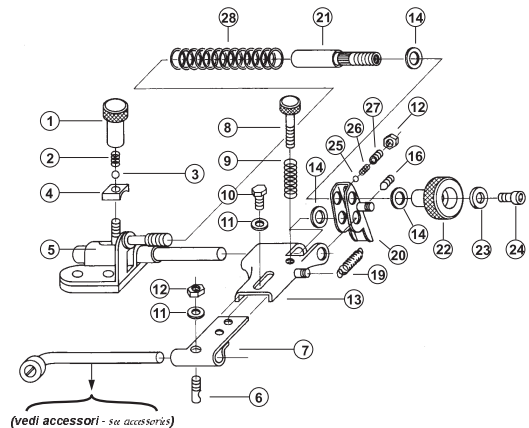

GUIDA STANDARD - STANDARD GUIDE

cod. SP/124

GUIDA REGOLABILE - ADJUSTABLE GUIDE

cod. SP/126

(vedi accessori - see accessories)

(vedi accessori - see accessories)

n°	cod		n°	cod	
1	SP/001	pomello femmina	11	SP/011	rondella
2	SP/002	molla	12	SP/012	ldado
3	SP/003	sfera	13	SP/013	supporto
4	SP/004	slitta	14	SP/014	rondella
6	SP/006	perno scavato	15	SP/015	leva
7	SP/007	piastra porta guida	16	SP/016	grano
8	SP/008	pomello maschio	17	SP/017	molla con ganci
9	SP/009	molla a spirale	18	SP/018	blocchetto sup.
10	SP/010	vite			

n°	cod		n°	cod	
1	SP/001	pomello femmina	14	SP/014	rondella
2	SP/002	molla	16	SP/016	grano
3	SP/003	sfera	19	SP/019	molla con ganci
4	SP/004	slitta	20	SP/020	leva
5	SP/005	blocchetto sup.	21	SP/021	pistone filettato
6	SP/006	perno scavato	22	SP/022	pomello di regolazione
7	SP/007	piastra porta guida	23	SP/023	rondella
8	SP/008	pomello maschio	24	SP/024	vite a brugola
9	SP/009	molla a spirale	25	SP/025	sfera
10	SP/010	vite	26	SP/026	molla
11	SP/011	rondella	27	SP/027	grano
12	SP/012	ldado	28	SP/028	molla spirale
13	SP/013	supporto			

ACCESSORI - ACCESSORIES

cod. **6765/02**
Guida con rullo normale
Standard roller guide

cod. **6765/20**
Guida con rullo piccolo
Small roller guide

cod. **15946/3** - 3 mm
cod. **15946/5** - 5 mm
cod. **15946/8** - 8 mm
Guida per mezze cerniere
Half zipper guide

cod. **15945/3** - 3 mm
cod. **15945/5** - 5 mm
cod. **15945/8** - 8 mm
Guida per cerniere intere
Whole zipper guide

cod. **6765/10**
Guida piana
Plain guide

cod. **6765/12**
Guida pesante destra
Right guide for heavy materials