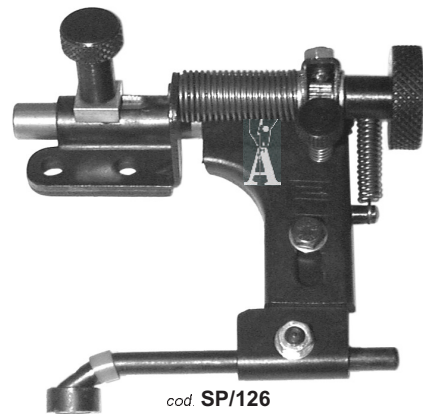

GUIDA STANDARD - STANDARD GUIDE

cod. SP/124

GUIDA REGOLABILE - ADJUSTABLE GUIDE

cod. SP/126

(vedi accessori - see accessories)

(vedi accessori - see accessories)

n°	cod		n°	cod	
1	SP/001	pomello femmina	11	SP/011	rondella
2	SP/002	molla	12	SP/012	ldado
3	SP/003	sfera	13	SP/013	supporto
4	SP/004	slitta	14	SP/014	rondella
6	SP/006	perno scavato	15	SP/015	leva
7	SP/007	piastra porta guida	16	SP/016	grano
8	SP/008	pomello maschio	17	SP/017	molla con ganci
9	SP/009	molla a spirale	18	SP/018	blocchetto sup.
10	SP/010	vite			

n°	cod		n°	cod	
1	SP/001	pomello femmina	14	SP/014	rondella
2	SP/002	molla	16	SP/016	grano
3	SP/003	sfera	19	SP/019	molla con ganci
4	SP/004	slitta	20	SP/020	leva
5	SP/005	blocchetto sup.	21	SP/021	pistone filettato
6	SP/006	perno scavato	22	SP/022	pomello di regolazione
7	SP/007	piastra porta guida	23	SP/023	rondella
8	SP/008	pomello maschio	24	SP/024	vite a brugola
9	SP/009	molla a spirale	25	SP/025	sfera
10	SP/010	vite	26	SP/026	molla
11	SP/011	rondella	27	SP/027	grano
12	SP/012	ldado	28	SP/028	molla spirale
13	SP/013	supporto			

ACCESSORI - ACCESSORIES

cod. **6765/02**
Guida con rullo normale
Standard roller guide

cod. **6765/20**
Guida con rullo piccolo
Small roller guide

cod. **15946/3** - 3 mm
cod. **15946/5** - 5 mm
cod. **15946/8** - 8 mm
Guida per mezze cerniere
Half zipper guide

cod. **15945/3** - 3 mm
cod. **15945/5** - 5 mm
cod. **15945/8** - 8 mm
Guida per cerniere intere
Whole zipper guide

cod. **6765/10**
Guida piana
Plain guide

cod. **6765/12**
Guida pesante destra
Right guide for heavy materials