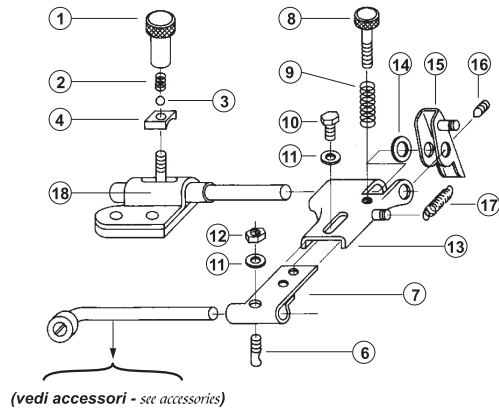

GUIDA STANDARD - STANDARD GUIDE

cod. SP/124

GUIDA REGOLABILE - ADJUSTABLE GUIDE

cod. SP/126

(vedi accessori - see accessories)

(vedi accessori - see accessories)

n°	cod		n°	cod	
1	SP/001	pomello femmina	11	SP/011	rondella
2	SP/002	molla	12	SP/012	ldado
3	SP/003	sfera	13	SP/013	supporto
4	SP/004	slitta	14	SP/014	rondella
6	SP/006	perno scavato	15	SP/015	leva
7	SP/007	piastra porta guida	16	SP/016	grano
8	SP/008	pomello maschio	17	SP/017	molla con ganci
9	SP/009	molla a spirale	18	SP/018	blocchetto sup.
10	SP/010	vite			

n°	cod		n°	cod	
1	SP/001	pomello femmina	14	SP/014	rondella
2	SP/002	molla	16	SP/016	grano
3	SP/003	sfera	19	SP/019	molla con ganci
4	SP/004	slitta	20	SP/020	leva
5	SP/005	blocchetto sup.	21	SP/021	pistone filettato
6	SP/006	perno scavato	22	SP/022	pomello di regolazione
7	SP/007	piastra porta guida	23	SP/023	rondella
8	SP/008	pomello maschio	24	SP/024	vite a brugola
9	SP/009	molla a spirale	25	SP/025	sfera
10	SP/010	vite	26	SP/026	molla
11	SP/011	rondella	27	SP/027	grano
12	SP/012	ldado	28	SP/028	molla spirale
13	SP/013	supporto			

ACCESSORI - ACCESSORIES

cod. **6765/02**
Guida con rullo normale
Standard roller guide

cod. **6765/20**
Guida con rullo piccolo
Small roller guide

cod. **15946/3** - 3 mm
cod. **15946/5** - 5 mm
cod. **15946/8** - 8 mm
Guida per mezze cerniere
Half zipper guide

cod. **15945/3** - 3 mm
cod. **15945/5** - 5 mm
cod. **15945/8** - 8 mm
Guida per cerniere intere
Whole zipper guide

cod. **6765/10**
Guida piana
Plain guide

cod. **6765/12**
Guida pesante destra
Right guide for heavy materials