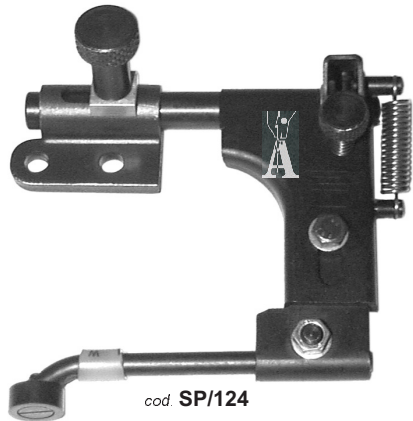

GUIDA STANDARD - STANDARD GUIDE

cod. SP/124

GUIDA REGOLABILE - ADJUSTABLE GUIDE

cod. SP/126

(vedi accessori - see accessories)

(vedi accessori - see accessories)

n°	cod		n°	cod	
1	SP/001	pomello femmina	11	SP/011	rondella
2	SP/002	molla	12	SP/012	ldado
3	SP/003	sfera	13	SP/013	supporto
4	SP/004	slitta	14	SP/014	rondella
6	SP/006	perno scavato	15	SP/015	leva
7	SP/007	piastra porta guida	16	SP/016	grano
8	SP/008	pomello maschio	17	SP/017	molla con ganci
9	SP/009	molla a spirale	18	SP/018	blocchetto sup.
10	SP/010	vite			

n°	cod		n°	cod	
1	SP/001	pomello femmina	14	SP/014	rondella
2	SP/002	molla	16	SP/016	grano
3	SP/003	sfera	19	SP/019	molla con ganci
4	SP/004	slitta	20	SP/020	leva
5	SP/005	blocchetto sup.	21	SP/021	pistone filettato
6	SP/006	perno scavato	22	SP/022	pomello di regolazione
7	SP/007	piastra porta guida	23	SP/023	rondella
8	SP/008	pomello maschio	24	SP/024	vite a brugola
9	SP/009	molla a spirale	25	SP/025	sfera
10	SP/010	vite	26	SP/026	molla
11	SP/011	rondella	27	SP/027	grano
12	SP/012	ldado	28	SP/028	molla spirale
13	SP/013	supporto			

ACCESSORI - ACCESSORIES

cod. **6765/02**
Guida con rullo normale
Standard roller guide

cod. **6765/20**
Guida con rullo piccolo
Small roller guide

cod. **15946/3** - 3 mm
cod. **15946/5** - 5 mm
cod. **15946/8** - 8 mm
Guida per mezze cerniere
Half zipper guide

cod. **15945/3** - 3 mm
cod. **15945/5** - 5 mm
cod. **15945/8** - 8 mm
Guida per cerniere intere
Whole zipper guide

cod. **6765/10**
Guida piana
Plain guide

cod. **6765/12**
Guida pesante destra
Right guide for heavy materials