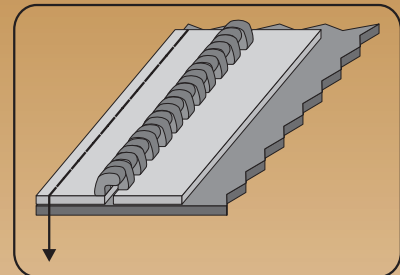

Guide lampo (Zipper guides)

15963

GL/MSFD

GUIDA PER LAMPO APERTA CON INSERIMENTO FODERA - PER GUIDE RIBALTABILI

GUIDE FOR CONTINUOUS OPEN ZIP WITH LINING
INSERTION FOR OVERTURNING GUIDES

Codice	Mis. cerniera (zip size)		
15963/3	3		
15963/5	5/6		
15963/8	8		

Assemblaggi - Assemblies

Nota: vedere pag. 39
Note: see on page 39

15965

GL/ISFD

GUIDA PER LAMPO INTERA CON INSERIMENTO FODERA - PER GUIDE RIBALTABILI

GUIDE FOR CONTINUOUS ZIP WITH LINING
INSERTION FOR OVERTURNING GUIDES