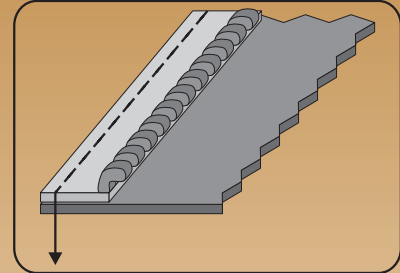

Guide lampo (Zipper guides)

15963

GL/MSFD

GUIDA PER LAMPO APERTA CON INSERIMENTO FODERA - PER GUIDE RIBALTABILI

GUIDE FOR CONTINUOUS OPEN ZIP WITH LINING
INSERTION FOR OVERTURNING GUIDES

Codice	Mis. cerniera (zip size)		
15963/3	3		
15963/5	5/6		
15963/8	8		

Assemblaggi - Assemblies

Nota: vedere pag. 39
Note: see on page 39

15965

GL/ISFD

GUIDA PER LAMPO INTERA CON INSERIMENTO FODERA - PER GUIDE RIBALTABILI

GUIDE FOR CONTINUOUS ZIP WITH LINING
INSERTION FOR OVERTURNING GUIDES