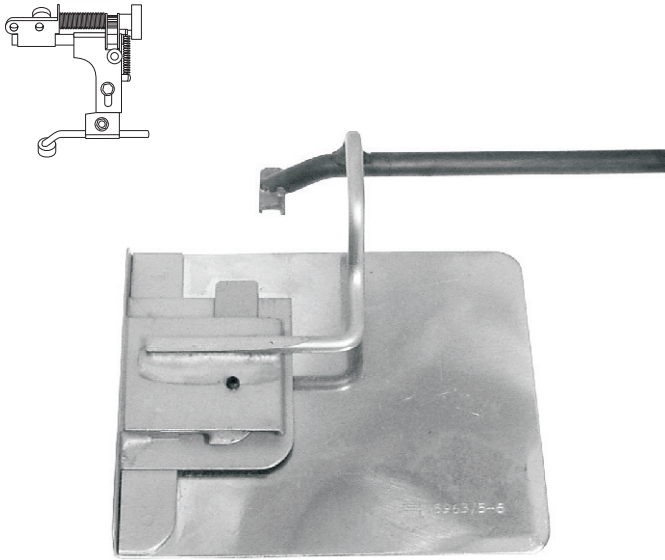

Guide lampo (Zipper guides)

15963

GL/MSFD

GUIDA PER LAMPO APERTA CON INSERIMENTO FODERA - PER GUIDE RIBALTABILI

GUIDE FOR CONTINUOUS OPEN ZIP WITH LINING
INSERTION FOR OVERTURNING GUIDES

Codice	Mis. cerniera (zip size)		
15963/3	3		
15963/5	5/6		
15963/8	8		

Assemblaggi - Assemblies

Nota: vedere pag. 39
Note: see on page 39

15965

GL/ISFD

GUIDA PER LAMPO INTERA CON INSERIMENTO FODERA - PER GUIDE RIBALTABILI

GUIDE FOR CONTINUOUS ZIP WITH LINING
INSERTION FOR OVERTURNING GUIDES

Codice	Mis. cerniera (zip size)		
15965/3	3		
15965/5	5/6		
15965/8	8		

Assemblaggi - Assemblies

Nota: vedere pag. 40
Note: see on page 40