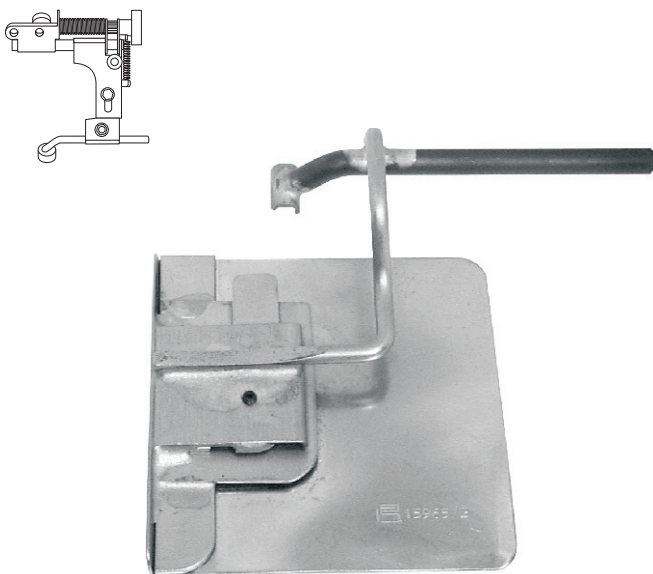

Guide lampo (Zipper guides)

15963

GL/MSFD

GUIDA PER LAMPO APERTA CON INSERIMENTO FODERA - PER GUIDE RIBALTABILI

GUIDE FOR CONTINUOUS OPEN ZIP WITH LINING
INSERTION FOR OVERTURNING GUIDES

Codice	Mis. cerniera (zip size)		
15963/3	3		
15963/5	5/6		
15963/8	8		

Assemblaggi - Assemblies

Nota: vedere pag. 39
Note: see on page 39

15965

GL/ISFD

GUIDA PER LAMPO INTERA CON INSERIMENTO FODERA - PER GUIDE RIBALTABILI

GUIDE FOR CONTINUOUS ZIP WITH LINING
INSERTION FOR OVERTURNING GUIDES

Codice	Mis. cerniera (zip size)		
15965/3	3		
15965/5	5/6		
15965/8	8		

Assemblaggi - Assemblies

Nota: vedere pag. 40
Note: see on page 40