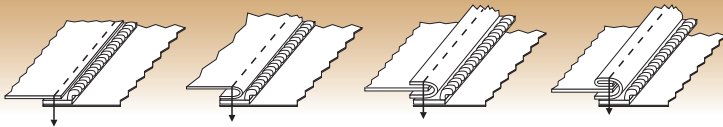

Guide lampo (Zipper guides)

15963

GL/MSFD

GUIDA PER LAMPO APERTA CON INSERIMENTO FODERA - PER GUIDE RIBALTABILI

GUIDE FOR CONTINUOUS OPEN ZIP WITH LINING
INSERTION FOR OVERTURNING GUIDES

Codice	Mis. cerniera (zip size)		
15963/3	3		
15963/5	5/6		
15963/8	8		

Assemblaggi - Assemblies

Nota: vedere pag. 39
Note: see on page 39

15965

GL/ISFD

GUIDA PER LAMPO INTERA CON INSERIMENTO FODERA - PER GUIDE RIBALTABILI

GUIDE FOR CONTINUOUS ZIP WITH LINING
INSERTION FOR OVERTURNING GUIDES