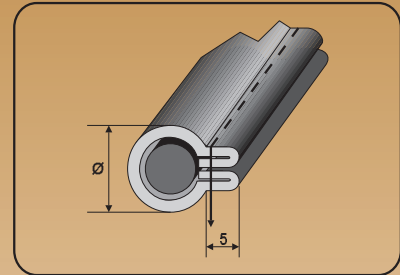

15877 GDA/5

TRACOLLA DOPPIA - RIMBOCCO 5 MM,
CON INSERIMENTO ANIMA

*DOUBLE SHOULDER - TURN 5 MM
WITH CORD INSIDE*

Codice	Entrata (A) (tape size) (mm)	Diametro (Ø) (diameter) (mm)
15877/7	38	7
15877/7,5	40	7,5
15877/8	42	8
15877/9	44	9
15877/9,5	46	9,5
15877/10	48	10
15877/10,5	50	10,5
15877/11,5	52	11,5
15877/12	54	12
15877/12,5	56	12,5
15877/13	58	13
15877/14	60	14

PIEDINI CONSIGLIATI - SUGGESTED FEET

vedi pag. 45-46 - see on pag. 45-46

15879 GDA/7

TRACOLLA DOPPIA - RIMBOCCO 7 MM,
CON INSERIMENTO ANIMA

*DOUBLE SHOULDER - TURN 7 MM
WITH CORD INSIDE*

Codice	Entrata (A) (tape size) (mm)	Diametro (Ø) (diameter) (mm)
15879/6	38	6
15879/6,5	40	6,5
15879/7	42	7
15879/7,5	44	7,5
15879/8	46	8
15879/8,5	48	8,5
15879/9	50	9
15879/9,5	52	9,5
15879/10	54	10
15879/10,5	56	10,5
15879/11	60	11
15879/12	64	12
15879/12,5	64	12,5
15879/14	68	14