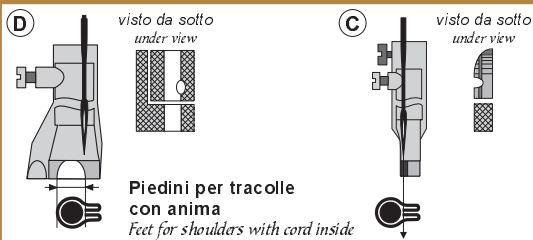

15877 GDA/5

TRACOLLA DOPPIA - RIMBOCCO 5 MM,
CON INSERIMENTO ANIMA

*DOUBLE SHOULDER - TURN 5 MM
WITH CORD INSIDE*

Codice	Entrata (A) (tape size) (mm)	Diametro (Ø) (diameter) (mm)
15877/7	38	7
15877/7,5	40	7,5
15877/8	42	8
15877/9	44	9
15877/9,5	46	9,5
15877/10	48	10
15877/10,5	50	10,5
15877/11,5	52	11,5
15877/12	54	12
15877/12,5	56	12,5
15877/13	58	13
15877/14	60	14

PIEDINI CONSIGLIATI - SUGGESTED FEET

vedi pag. 45-46 - see on pag. 45-46

15879 GDA/7

TRACOLLA DOPPIA - RIMBOCCO 7 MM,
CON INSERIMENTO ANIMA

*DOUBLE SHOULDER - TURN 7 MM
WITH CORD INSIDE*

Codice	Entrata (A) (tape size) (mm)	Diametro (Ø) (diameter) (mm)
15879/6	38	6
15879/6,5	40	6,5
15879/7	42	7
15879/7,5	44	7,5
15879/8	46	8
15879/8,5	48	8,5
15879/9	50	9
15879/9,5	52	9,5
15879/10	54	10
15879/10,5	56	10,5
15879/11	60	11
15879/12	64	12
15879/12,5	64	12,5
15879/14	68	14