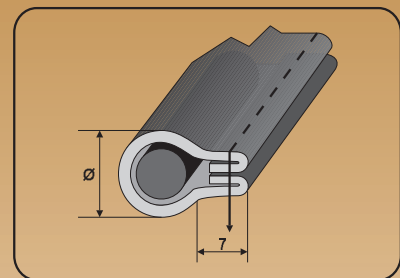

15877 GDA/5

TRACOLLA DOPPIA - RIMBOCCO 5 MM,
CON INSERIMENTO ANIMA

*DOUBLE SHOULDER - TURN 5 MM
WITH CORD INSIDE*

Codice	Entrata (A) (tape size) (mm)	Diametro (Ø) (diameter) (mm)
15877/7	38	7
15877/7,5	40	7,5
15877/8	42	8
15877/9	44	9
15877/9,5	46	9,5
15877/10	48	10
15877/10,5	50	10,5
15877/11,5	52	11,5
15877/12	54	12
15877/12,5	56	12,5
15877/13	58	13
15877/14	60	14

PIEDINI CONSIGLIATI - SUGGESTED FEET

vedi pag. 45-46 - see on pag. 45-46

15879 GDA/7

TRACOLLA DOPPIA - RIMBOCCO 7 MM,
CON INSERIMENTO ANIMA

*DOUBLE SHOULDER - TURN 7 MM
WITH CORD INSIDE*

Codice	Entrata (A) (tape size) (mm)	Diametro (Ø) (diameter) (mm)
15879/6	38	6
15879/6,5	40	6,5
15879/7	42	7
15879/7,5	44	7,5
15879/8	46	8
15879/8,5	48	8,5
15879/9	50	9
15879/9,5	52	9,5
15879/10	54	10
15879/10,5	56	10,5
15879/11	60	11
15879/12	64	12
15879/12,5	64	12,5
15879/14	68	14