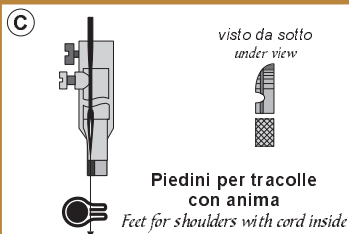

PIEDINI CONSIGLIATI - SUGGESTED FEET

vedi pag. 45 - see on pag. 45