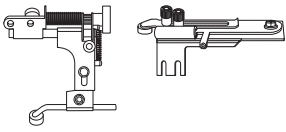

15850 R

BORDATORE DOPPIA PIEGA
SENZA LINGUETTA FRENANTE

PIEDINI CONSIGLIATI - SUGGESTED FEET

Piedini per bordatori - Feet for binders

vedi pag. 45 - see on pag. 45

DOUBLE BINDER
WITHOUT TAPE RACK TENSION

Codice	(A)	(S)	(Si)	Codice	(A)	(S)	(Si)
15850/16	16	0,6	2,0	15850/40	40	1,2	6,0
15850/18	18	0,6	2,5	15850/42	42	1,2	6,0
15850/19	19	0,6	2,5	15850/45	45	1,2	6,0
15850/20	20	0,6	2,5	15850/50	50	1,2	7,0
15850/22	22	0,6	3,0				
15850/23	23	0,7	3,0				
15850/24	24	0,7	3,5				
15850/25	25	0,7	3,5				
15850/26	26	0,7	3,5				
15850/27	27	0,7	4,0				
15850/28	28	0,7	4,0				
15850/30	30	0,8	4,5				
15850/32	32	0,8	4,5				
15850/35	35	0,9	5,0				
15850/37	37	0,9	5,0				

15852 RL

BORDATORE DOPPIA PIEGA
CON LINGUETTA FRENANTE

PIEDINI CONSIGLIATI - SUGGESTED FEET

Piedini per bordatori - Feet for binders

vedi pag. 45 - see on pag. 45

DOUBLE BINDER
WITH TAPE RACK TENSION

Codice	(A)	(S)	(Si)	Codice	(A)	(S)	(Si)
15852/16	16	0,6	2,0	15852/40	40	1,2	6,0
15852/18	18	0,6	2,5	15852/42	42	1,2	6,0
15852/19	19	0,6	2,5	15852/45	45	1,2	6,0
15852/20	20	0,6	2,5	15852/50	50	1,2	7,0
15852/22	22	0,6	3,0				
15852/23	23	0,7	3,0				
15852/24	24	0,7	3,5				
15852/25	25	0,7	3,5				
15852/26	26	0,7	3,5				
15852/27	27	0,7	4,0				
15852/28	28	0,7	4,0				
15852/30	30	0,8	4,5				
15852/32	32	0,8	4,5				
15852/35	35	0,9	5,0				
15852/37	37	0,9	5,0				