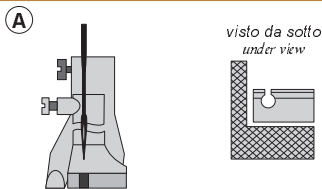

15850 R

BORDATORE DOPPIA PIEGA
SENZA LINGUETTA FRENANTE

PIEDINI CONSIGLIATI - SUGGESTED FEET

Piedini per bordatori - Feet for binders

vedi pag. 45 - see on pag. 45

DOUBLE BINDER
WITHOUT TAPE RACK TENSION

Codice	(A)	(S)	(Si)	Codice	(A)	(S)	(Si)
15850/16	16	0,6	2,0	15850/40	40	1,2	6,0
15850/18	18	0,6	2,5	15850/42	42	1,2	6,0
15850/19	19	0,6	2,5	15850/45	45	1,2	6,0
15850/20	20	0,6	2,5	15850/50	50	1,2	7,0
15850/22	22	0,6	3,0				
15850/23	23	0,7	3,0				
15850/24	24	0,7	3,5				
15850/25	25	0,7	3,5				
15850/26	26	0,7	3,5				
15850/27	27	0,7	4,0				
15850/28	28	0,7	4,0				
15850/30	30	0,8	4,5				
15850/32	32	0,8	4,5				
15850/35	35	0,9	5,0				
15850/37	37	0,9	5,0				

15852 RL

BORDATORE DOPPIA PIEGA
CON LINGUETTA FRENANTE

PIEDINI CONSIGLIATI - SUGGESTED FEET

Piedini per bordatori - Feet for binders

vedi pag. 45 - see on pag. 45

DOUBLE BINDER
WITH TAPE RACK TENSION

Codice	(A)	(S)	(Si)	Codice	(A)	(S)	(Si)
15852/16	16	0,6	2,0	15852/40	40	1,2	6,0
15852/18	18	0,6	2,5	15852/42	42	1,2	6,0
15852/19	19	0,6	2,5	15852/45	45	1,2	6,0
15852/20	20	0,6	2,5	15852/50	50	1,2	7,0
15852/22	22	0,6	3,0				
15852/23	23	0,7	3,0				
15852/24	24	0,7	3,5				
15852/25	25	0,7	3,5				
15852/26	26	0,7	3,5				
15852/27	27	0,7	4,0				
15852/28	28	0,7	4,0				
15852/30	30	0,8	4,5				
15852/32	32	0,8	4,5				
15852/35	35	0,9	5,0				
15852/37	37	0,9	5,0				