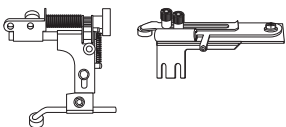

15850 R

BORDATORE DOPPIA PIEGA
SENZA LINGUETTA FRENANTE

PIEDINI CONSIGLIATI - SUGGESTED FEET

Piedini per bordatori - Feet for binders

vedi pag. 45 - see on pag. 45

DOUBLE BINDER
WITHOUT TAPE RACK TENSION

Codice	(A)	(S)	(Si)	Codice	(A)	(S)	(Si)
15850/16	16	0,6	2,0	15850/40	40	1,2	6,0
15850/18	18	0,6	2,5	15850/42	42	1,2	6,0
15850/19	19	0,6	2,5	15850/45	45	1,2	6,0
15850/20	20	0,6	2,5	15850/50	50	1,2	7,0
15850/22	22	0,6	3,0				
15850/23	23	0,7	3,0				
15850/24	24	0,7	3,5				
15850/25	25	0,7	3,5				
15850/26	26	0,7	3,5				
15850/27	27	0,7	4,0				
15850/28	28	0,7	4,0				
15850/30	30	0,8	4,5				
15850/32	32	0,8	4,5				
15850/35	35	0,9	5,0				
15850/37	37	0,9	5,0				

15852 RL

BORDATORE DOPPIA PIEGA
CON LINGUETTA FRENANTE

PIEDINI CONSIGLIATI - SUGGESTED FEET

Piedini per bordatori - Feet for binders

vedi pag. 45 - see on pag. 45

DOUBLE BINDER
WITH TAPE RACK TENSION

Codice	(A)	(S)	(Si)	Codice	(A)	(S)	(Si)
15852/16	16	0,6	2,0	15852/40	40	1,2	6,0
15852/18	18	0,6	2,5	15852/42	42	1,2	6,0
15852/19	19	0,6	2,5	15852/45	45	1,2	6,0
15852/20	20	0,6	2,5	15852/50	50	1,2	7,0
15852/22	22	0,6	3,0				
15852/23	23	0,7	3,0				
15852/24	24	0,7	3,5				
15852/25	25	0,7	3,5				
15852/26	26	0,7	3,5				
15852/27	27	0,7	4,0				
15852/28	28	0,7	4,0				
15852/30	30	0,8	4,5				
15852/32	32	0,8	4,5				
15852/35	35	0,9	5,0				
15852/37	37	0,9	5,0				