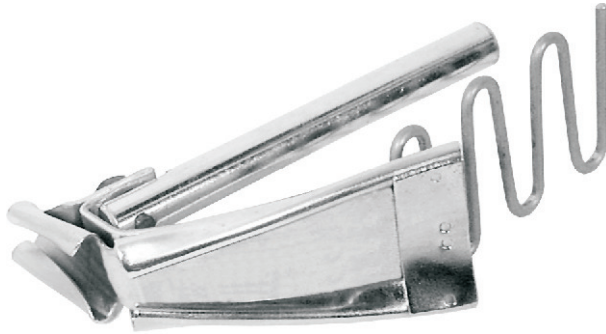

15850 R

BORDATORE DOPPIA PIEGA
SENZA LINGUETTA FRENANTE

PIEDINI CONSIGLIATI - SUGGESTED FEET

Piedini per bordatori - Feet for binders

vedi pag. 45 - see on pag. 45

DOUBLE BINDER
WITHOUT TAPE RACK TENSION

Codice	(A)	(S)	(Si)	Codice	(A)	(S)	(Si)
15850/16	16	0,6	2,0	15850/40	40	1,2	6,0
15850/18	18	0,6	2,5	15850/42	42	1,2	6,0
15850/19	19	0,6	2,5	15850/45	45	1,2	6,0
15850/20	20	0,6	2,5	15850/50	50	1,2	7,0
15850/22	22	0,6	3,0				
15850/23	23	0,7	3,0				
15850/24	24	0,7	3,5				
15850/25	25	0,7	3,5				
15850/26	26	0,7	3,5				
15850/27	27	0,7	4,0				
15850/28	28	0,7	4,0				
15850/30	30	0,8	4,5				
15850/32	32	0,8	4,5				
15850/35	35	0,9	5,0				
15850/37	37	0,9	5,0				

15852 RL

BORDATORE DOPPIA PIEGA
CON LINGUETTA FRENANTE

PIEDINI CONSIGLIATI - SUGGESTED FEET

Piedini per bordatori - Feet for binders

vedi pag. 45 - see on pag. 45

DOUBLE BINDER
WITH TAPE RACK TENSION

Codice	(A)	(S)	(Si)	Codice	(A)	(S)	(Si)
15852/16	16	0,6	2,0	15852/40	40	1,2	6,0
15852/18	18	0,6	2,5	15852/42	42	1,2	6,0
15852/19	19	0,6	2,5	15852/45	45	1,2	6,0
15852/20	20	0,6	2,5	15852/50	50	1,2	7,0
15852/22	22	0,6	3,0				
15852/23	23	0,7	3,0				
15852/24	24	0,7	3,5				
15852/25	25	0,7	3,5				
15852/26	26	0,7	3,5				
15852/27	27	0,7	4,0				
15852/28	28	0,7	4,0				
15852/30	30	0,8	4,5				
15852/32	32	0,8	4,5				
15852/35	35	0,9	5,0				
15852/37	37	0,9	5,0				