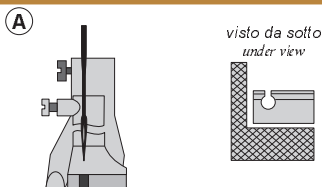

15850 R

BORDATORE DOPPIA PIEGA
SENZA LINGUETTA FRENANTE

PIEDINI CONSIGLIATI - SUGGESTED FEET

Piedini per bordatori - Feet for binders

vedi pag. 45 - see on pag. 45

DOUBLE BINDER
WITHOUT TAPE RACK TENSION

Codice	(A)	(S)	(Si)	Codice	(A)	(S)	(Si)
15850/16	16	0,6	2,0	15850/40	40	1,2	6,0
15850/18	18	0,6	2,5	15850/42	42	1,2	6,0
15850/19	19	0,6	2,5	15850/45	45	1,2	6,0
15850/20	20	0,6	2,5	15850/50	50	1,2	7,0
15850/22	22	0,6	3,0				
15850/23	23	0,7	3,0				
15850/24	24	0,7	3,5				
15850/25	25	0,7	3,5				
15850/26	26	0,7	3,5				
15850/27	27	0,7	4,0				
15850/28	28	0,7	4,0				
15850/30	30	0,8	4,5				
15850/32	32	0,8	4,5				
15850/35	35	0,9	5,0				
15850/37	37	0,9	5,0				

15852 RL

BORDATORE DOPPIA PIEGA
CON LINGUETTA FRENANTE

PIEDINI CONSIGLIATI - SUGGESTED FEET

Piedini per bordatori - Feet for binders

vedi pag. 45 - see on pag. 45

DOUBLE BINDER
WITH TAPE RACK TENSION

Codice	(A)	(S)	(Si)	Codice	(A)	(S)	(Si)
15852/16	16	0,6	2,0	15852/40	40	1,2	6,0
15852/18	18	0,6	2,5	15852/42	42	1,2	6,0
15852/19	19	0,6	2,5	15852/45	45	1,2	6,0
15852/20	20	0,6	2,5	15852/50	50	1,2	7,0
15852/22	22	0,6	3,0				
15852/23	23	0,7	3,0				
15852/24	24	0,7	3,5				
15852/25	25	0,7	3,5				
15852/26	26	0,7	3,5				
15852/27	27	0,7	4,0				
15852/28	28	0,7	4,0				
15852/30	30	0,8	4,5				
15852/32	32	0,8	4,5				
15852/35	35	0,9	5,0				
15852/37	37	0,9	5,0				