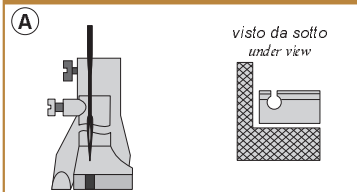

PIEDINI CONSIGLIATI - SUGGESTED FEET

Piedini per bordatori - Feet for binders

vedi pag. 45 - see on pag. 45

SINGLE BINDER WITH TAPE RACK TENSION