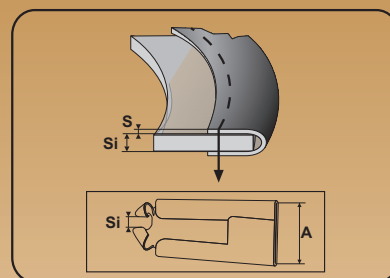

Codice	(A)	(S)	(Si)	Codice	(A)	(S)	(Si)
15835/10	10	0,7	2,0	15835/25	25	1,2	6,0
15835/11	11	0,7	2,5	15835/26	26	1,2	6,0
15835/12	12	0,7	2,5	15835/27	27	1,2	6,0
15835/13	13	0,7	2,5	15835/28	28	1,2	7,0
15835/14	14	0,8	3,0	15835/29	29	1,2	7,0
15835/15	15	0,8	3,0	15835/30	30	1,2	7,0
15835/16	16	0,8	3,5	15835/32	32	1,2	7,0
15835/17	17	0,8	4,0	15835/35	35	1,2	7,0
15835/18	18	0,8	4,0	15835/37	37	1,5	8,0
15835/19	19	0,8	4,0	15835/40	40	1,5	8,0
15835/20	20	0,9	4,5				
15835/21	21	0,9	4,5				
15835/22	22	1,2	5,0				
15835/23	23	1,2	5,0				
15835/24	24	1,2	5,5				

15837 TVBL BORDATORE TAGLIO VIVO CON LINGUETTA FRENANTE

PIEDINI CONSIGLIATI - SUGGESTED FEET

Piedini per bordatori - Feet for binders

vedi pag. 45 - see on pag. 45

SINGLE BINDER WITH TAPE RACK TENSION

Codice	(A)	(S)	(Si)	Codice	(A)	(S)	(Si)
15837/10	10	0,7	2,0	15837/25	25	1,2	6,0
15837/11	11	0,7	2,5	15837/26	26	1,2	6,0
15837/12	12	0,7	2,5	15837/27	27	1,2	6,0
15837/13	13	0,7	2,5	15837/28	28	1,2	7,0
15837/14	14	0,8	3,0	15837/29	29	1,2	7,0
15837/15	15	0,8	3,0	15837/30	30	1,2	7,0
15837/16	16	0,8	3,5	15837/32	32	1,2	7,0
15837/17	17	0,8	4,0	15837/35	35	1,2	7,0
15837/18	18	0,8	4,0	15837/37	37	1,5	8,0
15837/19	19	0,8	4,0	15837/40	40	1,5	8,0
15837/20	20	0,9	4,5				
15837/21	21	0,9	4,5				
15837/22	22	1,2	5,0				
15837/23	23	1,2	5,0				
15837/24	24	1,2	5,5				