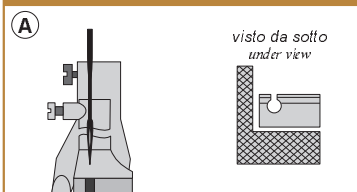

1

Bordatori (Binders)

15835 TVB BORDATORE TAGLIO VIVO SENZA LINGUETTA FRENANTE

PIEDINI CONSIGLIATI - SUGGESTED FEET

Piedini per bordatori - Feet for binders

vedi pag. 45 - see on pag. 45

SINGLE BINDER WITHOUT TAPE RACK TENSION

Codice	(A)	(S)	(Si)	Codice	(A)	(S)	(Si)
15835/10	10	0,7	2,0	15835/25	25	1,2	6,0
15835/11	11	0,7	2,5	15835/26	26	1,2	6,0
15835/12	12	0,7	2,5	15835/27	27	1,2	6,0
15835/13	13	0,7	2,5	15835/28	28	1,2	7,0
15835/14	14	0,8	3,0	15835/29	29	1,2	7,0
15835/15	15	0,8	3,0	15835/30	30	1,2	7,0
15835/16	16	0,8	3,5	15835/32	32	1,2	7,0
15835/17	17	0,8	4,0	15835/35	35	1,2	7,0
15835/18	18	0,8	4,0	15835/37	37	1,5	8,0
15835/19	19	0,8	4,0	15835/40	40	1,5	8,0
15835/20	20	0,9	4,5				
15835/21	21	0,9	4,5				
15835/22	22	1,2	5,0				
15835/23	23	1,2	5,0				
15835/24	24	1,2	5,5				