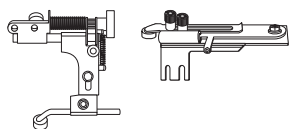

15837 TVBL BORDATORE TAGLIO VIVO CON LINGUETTA FRENANTE