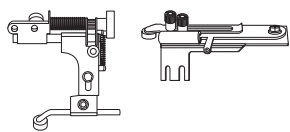

1

Bordatori (Binders)

15835 TVB BORDATORE TAGLIO VIVO SENZA LINGUETTA FRENANTE

PIEDINI CONSIGLIATI - SUGGESTED FEET

Piedini per bordatori - Feet for binders

vedi pag. 45 - see on pag. 45

SINGLE BINDER WITHOUT TAPE RACK TENSION

Codice	(A)	(S)	(Si)	Codice	(A)	(S)	(Si)
15835/10	10	0,7	2,0	15835/25	25	1,2	6,0
15835/11	11	0,7	2,5	15835/26	26	1,2	6,0
15835/12	12	0,7	2,5	15835/27	27	1,2	6,0
15835/13	13	0,7	2,5	15835/28	28	1,2	7,0
15835/14	14	0,8	3,0	15835/29	29	1,2	7,0
15835/15	15	0,8	3,0	15835/30	30	1,2	7,0
15835/16	16	0,8	3,5	15835/32	32	1,2	7,0
15835/17	17	0,8	4,0	15835/35	35	1,2	7,0
15835/18	18	0,8	4,0	15835/37	37	1,5	8,0
15835/19	19	0,8	4,0	15835/40	40	1,5	8,0
15835/20	20	0,9	4,5				
15835/21	21	0,9	4,5				
15835/22	22	1,2	5,0				
15835/23	23	1,2	5,0				
15835/24	24	1,2	5,5				