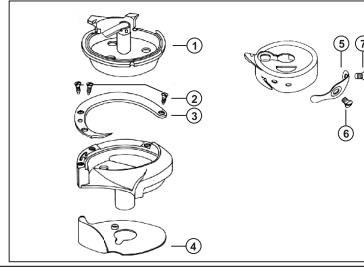

971921-6-00 KL. 960, 961, 962, 963, 980, 981, etc.

cod. **971921-6-00**
Crochet cpl. - Hook asm.

cod. **971828-4-00**
Capsula - Bobbin case
(= 201528-4-00)

cod. **30430-0-00**
(metallo - metal)

cod. **201533-0-00**
(alluminio - aluminium)

- | | | |
|-----|-------------|--------------|
| 1 - | 971822-3-10 | (1 300/8005) |
| 2 - | 202593-0-00 | (1 300/8005) |
| 3 - | 971921-0-00 | (1 300/8053) |
| 4 - | 204527-0-00 | (1 300/8409) |
| 5 - | 971924-0-00 | (1 300/8016) |
| 6 - | 202591-0-00 | (1 300/8018) |
| 7 - | 202592-0-10 | (1 300/8017) |