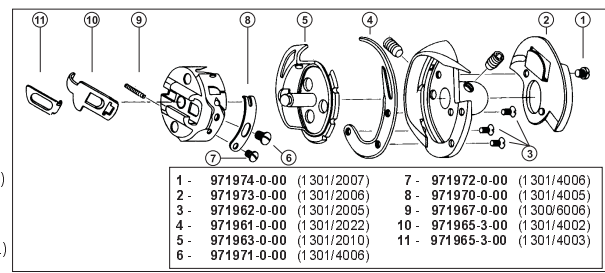

1 -	971974-0-00	(1 301/2007)
2 -	971973-0-00	(1 301/2006)
3 -	971962-0-00	(1 301/2005)
4 -	971961-0-00	(1 301/2022)
5 -	971963-0-00	(1 301/2010)
6 -	971971-0-00	(1 301/4006)
7 -	971972-0-00	(1 301/4006)
8 -	971970-0-00	(1 301/4005)
9 -	971967-0-00	(1 300/6006)
10 -	971965-3-00	(1 301/4002)
11 -	971965-3-00	(1 301/4003)

971989-6-00 KL. 955, 956, 957, 958, 965, 975, etc.

LARGA
CAPACITA'
LARGE
CAPACITY

cod. **971989-6-00**
Crochet cpl. - Hook asm.

cod. **971723-4-00**
Capsula - Bobbin case
(= 202528-4-00)

cod. **203533-0-00/01**
(metallo - metal)

cod. **203533-0-00/61**
(alluminio - aluminium)