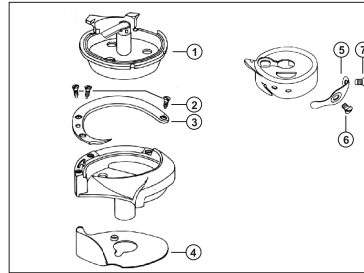

1 -	971988-3-00	(1 300/8005)
2 -	202593-0-00	(1 300/81 04)
3 -	202526-0-00	(1 300/81 04)
4 -	202527-0-00	(1 300/81 90)
5 -	971721-0-00	(1 300/81 28)
6 -	202591-0-00	(1 300/8018)
7 -	202592-0-10	(1 300/8017)

971921-6-00 KL. 960, 961, 962, 963, 980, 981, etc.

cod. **971921-6-00**
Crochet cpl. - Hook asm.

cod. **971828-4-00**
Capsula - Bobbin case
(= 201528-4-00)

cod. **30430-0-00**
(metallo - metal)

cod. **201533-0-00**
(alluminio - aluminium)