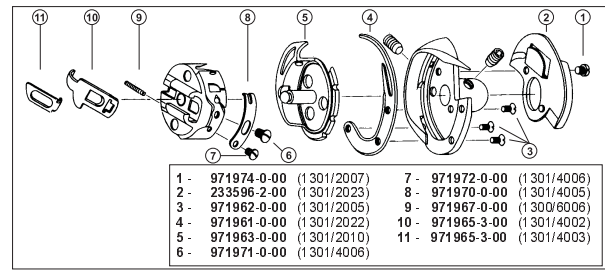

1 -	971974-0-00	(1 301/2007)
2 -	233596-2-00	(1 301/2023)
3 -	971962-0-00	(1 301/2005)
4 -	971961-0-00	(1 301/2022)
5 -	971963-0-00	(1 301/2010)
6 -	971971-0-00	(1 301/4006)
7 -	971972-0-00	(1 301/4006)
8 -	971970-0-00	(1 301/4005)
9 -	971967-0-00	(1 300/6006)
10 -	971965-3-00	(1 301/4002)
11 -	971965-3-00	(1 301/4003)

971960-6-00 KL. 400, 402, 403, 405, 406, 408

LARGA
CAPACITA'
LARGE
CAPACITY

cod. **971960-6-00**
Crochet cpl. - Hook asm.
(= 971963-6-00) (= 154524-4-10)

cod. **971964-4-00**
Capsula - Bobbin case
(= 154528-4-10)

cod. **154533-0-02/01 (V.T.)**
(metallo - metal)

cod. **233533-0-00/01 (N.T.)**
(metallo - metal)