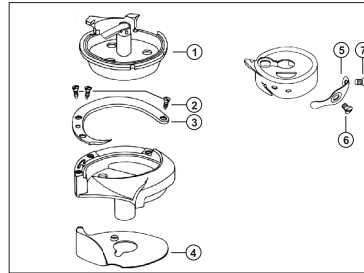

971914-6-00 KL. 955, 956, 957, 975, 976, 977

LARGA
CAPACITA'
LARGE
CAPACITY

cod. **971914-6-00**
Crochet cpl. - Hook asm.
(= 203524-6-00)

cod. **971723-4-00**
Capsula - Bobbin case
(= 202528-4-00)

cod. **203533-0-00/01**
(metallo - metal)

cod. **203533-0-00/61**
(alluminio - aluminium)

1 -	971988-3-00	(1 300/8005)
2 -	202593-0-00	(1 300/81 04)
3 -	202526-0-00	(1 300/81 90)
4 -	202527-0-00	(1 300/81 90)
5 -	201532-0-00	(1 300/8016)
6 -	202591-0-00	(1 300/8018)
7 -	202592-0-00	(1 300/8017)

971915-6-00 KL. 928, 979

LARGA
CAPACITA'
LARGE
CAPACITY

cod. **971915-6-00**
Crochet cpl. - Hook asm.

cod. **971839-4-00**
Capsula - Bobbin case

cod. **971718-4-00**
Capsula - Bobbin case

cod. **203533-0-00/01**
(metallo - metal)

cod. **203533-0-00/61**
(alluminio - aluminium)