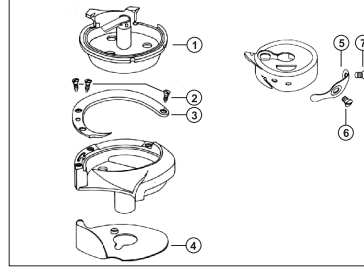

1 -	971970-3-00	(1300/8005)
2 -	202593-0-00	(1300/8123)
3 -	202526-0-00	(1300/8190)
4 -	204527-0-00	(1300/8128)
5 -	971721-0-00	(1300/8128)
6 -	202591-0-00	(1300/8018)
7 -	202592-0-10	(1300/8017)

971907-6-00 KL. 955-464, 956-464, 957-464, 958, etc.

LARGA
CAPACITA'
LARGE
CAPACITY

cod. 971907-6-00
Crochet cpl. - Hook asm.

cod. 971970-3-00
Cestello - Bobbin case holder (= 202525-3-00)

cod. 971723-4-00
Capsula - Bobbin case
(= 202528-4-00)

cod. 203533-0-00/01
(metallo - metal)

cod. 203533-0-00/61
(alluminio - aluminium)