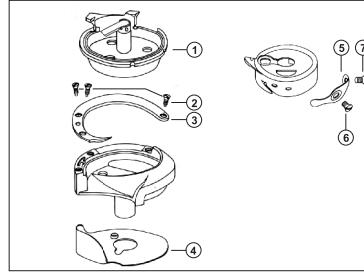

1 -	971926-3-00	(1300/8005)
2 -	202593-0-00	(1300/8153)
3 -	114526-0-00	(1300/8336)
4 -	30390-0-10	(1300/8018)
5 -	971733-0-00	(1300/8018)
6 -	20179-0-00	(1300/8018)
7 -	52380-0-10	(1300/8017)

971835-4-00 KL. 720, 721, 840

cod. 971835-4-00
Crochet cpl. - Hook asm.
(= 971842-4-00)

cod. 971841-0-00
Cestello - Bobbin case holder

cod. 971861-4-00/01
Capsula
Bobbin case

cod. 971861-4-00/51
Capsula friz.
Bobbin case (MF)

cod. 971849-4-00/01
Capsula c/passafilo
Bobbin case w/ th. guide

cod. 971849-4-00/51
Capsula c/passafilo
Bobbin case w/ th. guide (MF)

cod. 52400-0-10
(metallo - metal)
(= 322020-9-00)

cod. 186192-0-00
(alluminio - aluminium)