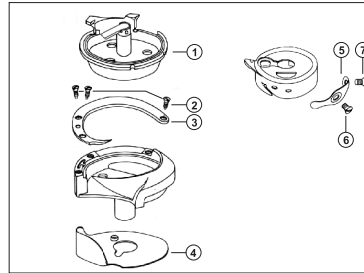

971725-6-00 KL. 910-114, 916-114, 917-114, etc.

LARGA
CAPACITA'
LARGE
CAPACITY

cod. 971725-6-00
Crochet cpl. - Hook asm.

cod. 971722-3-00
Cestello - Bobbin case holder

cod. 971723-4-00
Capsula - Bobbin case
(= 202528-4-00)

cod. 203533-0-00/01
(metallo - metal)

cod. 203533-0-00/61
(alluminio - aluminium)

1 -	971722-3-00	(1300/8005)
2 -	202593-0-00	(1300/8104)
3 -	202526-0-00	(1300/8123)
4 -	204527-0-00	(1300/8190)
5 -	204532-0-00	(1300/8018)
6 -	202591-0-00	(1300/8018)
7 -	202592-0-00	(1300/8017)

971735-4-00 KL. 925-103, -403, UAN 1926

cod. 971735-4-00
Crochet cpl. - Hook asm.
(= 971735-6-02)

cod. 971926-3-00
Cestello - Bobbin case holder (= 201525-3-00)

cod. 971928-4-00
Capsula - Bobbin case
(= 971731-4-00)

cod. 30430-0-00
(metallo - metal)

cod. 201533-0-00
(alluminio - aluminium)