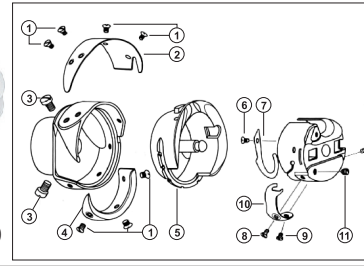

1 -	971862-0-00	(1300/1005)
2 -	971863-0-00	(1300/1090)
3 -	971860-0-00	(1200/0029)
4 -	.....	(1300/1106)
5 -	971841-0-00	(1300/8180)
6 -	971811-0-00	(1300/8150)
7 -	971812-0-00	(1300/8150)
8 -	971871-0-00	(1150/0006)
9 -	971872-0-00	(1300/8010)
10 -	971870-0-00	(1300/8058)
11 -	971813-0-00	(1300/8124)
12 -	971815-0-00	(1300/8161)

971840-4-00 KL. 925-101, -401, 928-101, -201, 979,

LARGA
CAPACITA'
LARGE
CAPACITY

cod. 971840-4-00
Crochet cpl. - Hook asm.
(= 971840-6-11)

cod. 971970-3-00
Cestello - Bobbin case holder (= 202525-3-00)

cod. 971839-4-00
Capsula - Bobbin case

cod. 971718-4-00
Capsula - Bobbin case

cod. 203533-0-00/01
(metallo - metal)

cod. 203533-0-00/61
(alluminio - aluminium)