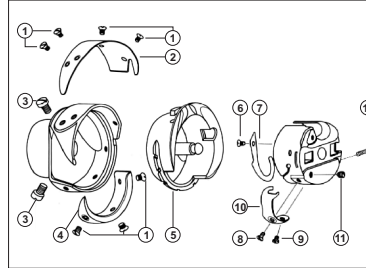

225913-4-04 KL. UAN 800

cod. **225913-4-04**
Crochet cpl. - Hook asm.
(= 225911-4-00)

cod. **225912-4-00** (MF)
Capsula - Bobbin case

cod. **186192-0-00**
(alluminio - aluminium)

cod. **971909-0-00**
Cestello - Bobbin case holder