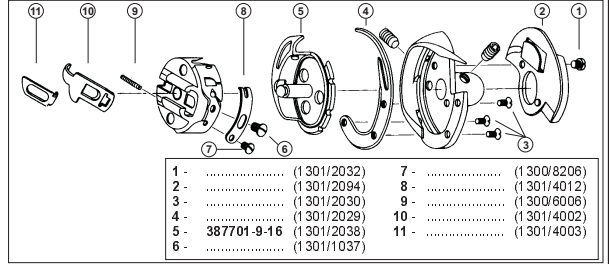

387702-8-10 KL. 418

cod. **387702-8-10**
Crochet cpl. - Hook asm.
(= 387700-3-29)

cod. **387700-3-30**
Capsula - Bobbin case

cod. **154533-0-02/61**
(alluminio - aluminium)

cod. **387701-9-16**
Cestello - Bobbin case holder