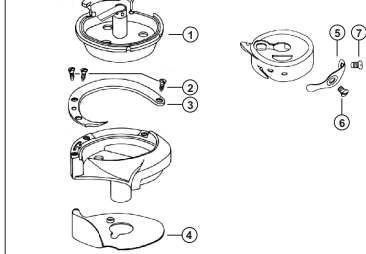

971312-6-00 KL. 900, 902, 910, 920, 925, 930, etc.

cod. **971312-6-00**
Crochet cpl. - Hook asm.

cod. **971927-4-00**
Capsula - Bobbin case

cod. **30430-0-00**
(metallo - metal)

cod. **971926-3-00**
Cestello - Bobbin case holder (= 201525-3-00)