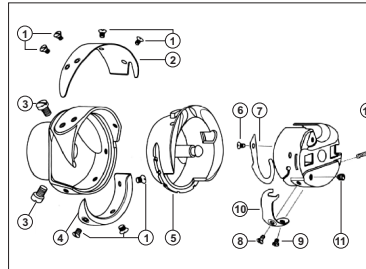

1 -	227545-0-00	(1300/1005)
2 -	227529-0-00	(1300/0957)
3 -	971860-0-00	(1200/0029)
4 -	.....	(1300/5368)
5 -	227530-0-00	.....
6 -	971811-0-00	(1300/6160)
7 -	227542-0-00	(1301/0019)
8 -	971871-0-00	(1150/0006)
9 -	971872-0-00	(1300/6010)
10 -	227541-0-00	(1301/0006)
11 -	971813-0-00	(1301/0025)
12 -	971867-0-00	(1300/6006)

387702-8-10 KL. 418

cod. **387702-8-10**
Crochet cpl. - Hook asm.
(= 387700-3-29)

cod. **387700-3-30**
Capsula - Bobbin case

cod. **154533-0-02/61**
(alluminio - aluminium)

cod. **387701-9-16**
Cestello - Bobbin case holder