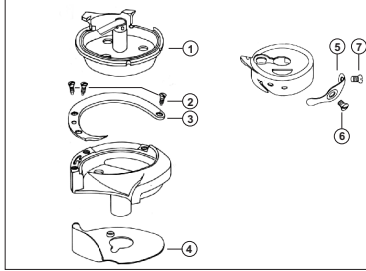

1 -	971970-3-00	.....
2 -	202593-0-00	(1300/8005)
3 -	203526-0-00	(1300/8123)
4 -	202527-0-00	(1300/8190)
5 -	201532-0-00	(1300/8016)
6 -	202591-0-00	(1300/8018)
7 -	202592-0-00	(1300/8017)