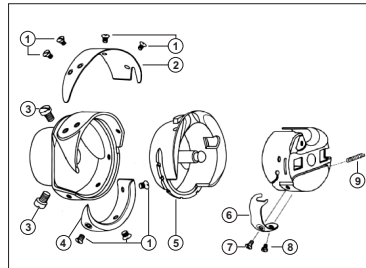

cod. **554576-6-00**
Crochet cpl. - Hook asm.
(= 205/12329/11)

cod. **554577-4-00/01**
Capsula - Bobbin case
(= 0211 000275/01)

cod. **554573-0-00**
(metallo - metal)
(= 0204 000230/01)

cod. **554589-3-00**
Cestello - Bobbin case holder (= 0211 000273)