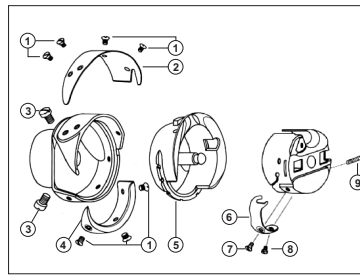

221524-4-02/01 KL. 815, 820, 830, 865, 885, 891, etc.

cod. 52340-4-00
Capsula - Bobbin case
(= 971878-4-00)

cod. 52400-0-10
(metallo - metal)
(= 322020-9-00)

cod. 221524-4-02/01
Crochet cpl. - Hook asm.
(= 221525-4-00) (= 121524-4-00)
cod. 221525-0-00
Cestello - Bobbin case holder (= 52310-0-10)