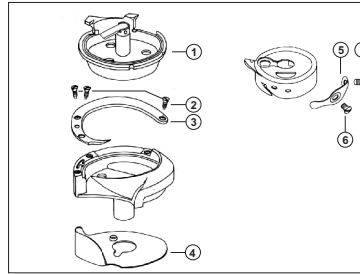

207524-6-00 KL. 960, 961, 962, 964, 980, 981, etc.

cod. 201533-0-00
(alluminio - aluminium)

1 -	971822-3-00	
2 -	202593-0-00	(1300/8005)
3 -	971924-0-00	(1300/8053)
4 -	204527-0-00	(1300/8409)
5 -	971924-0-00	(1300/8059)
6 -	202591-0-00	(1300/8018)
7 -	202592-0-00	(1300/8017)