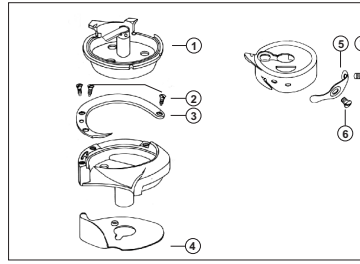

205524-6-00 KL. 927, UAN 1927

1 -	971822-3-00	
2 -	202593-0-00	(1300/8005)
3 -	971826-0-00	(1300/8004)
4 -	204527-0-00	(1300/8409)
5 -	.....	(1300/8318)
6 -	202591-0-00	(1300/8018)
7 -	202592-0-00	(1300/8017)