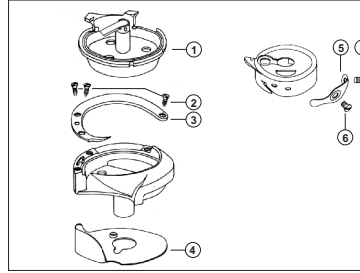

204524-6-10 KL. 951, 953, 971, 974

cod. 201533-0-00
(alluminio - aluminium)

1 -	971822-3-10	
2 -	202593-0-00	(1300/8005)
3 -	971826-0-00	(1300/8004)
4 -	204527-0-00	(1300/8409)
5 -	201532-0-00	(1300/8016)
6 -	202591-0-00	(1300/8018)
7 -	202592-0-00	(1300/8017)