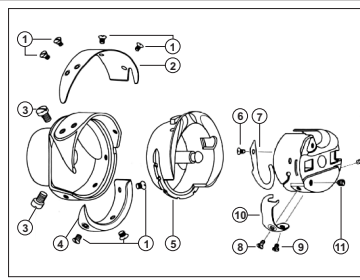

221524-4-02/11 KL. 815, 820, 830, 865, 885, 891, etc.

rasafilo - thread trimmer

cod. 222528-4-00 (MF)
Capsula - Bobbin case

cod. 186192-0-00
(alluminio - aluminium)

cod. 221524-4-02/11
Crochet cpl. - Hook asm.
(= 228524-4-00)
cod. 221525-0-00
Cestello - Bobbin case holder (= 52310-0-10)