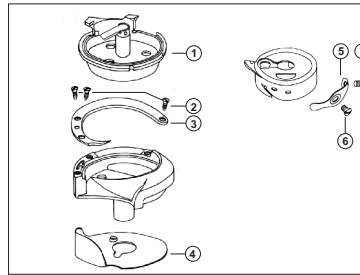

204524-6-00 KL. 951, 953, 971, 974

cod. 201533-0-00
(alluminio - aluminium)

1 -	971822-3-00	
2 -	202593-0-00	(1300/8005)
3 -	971826-0-00	(1300/8004)
4 -	204527-0-00	(1300/8409)
5 -	201532-0-00	(1300/8016)
6 -	202591-0-00	(1300/8018)
7 -	202592-0-00	(1300/8017)