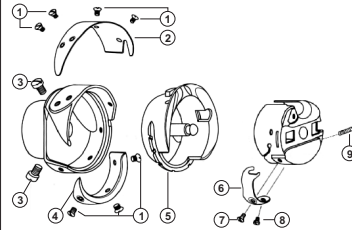

cod. **52251-4-03**
Crochet cpl. - Hook asm.
(= 52310-4-00)

cod. **52340-4-00**
Capsula - Bobbin case
(= 971878-4-00)

cod. **52400-0-10**
(metallo - metal)
(= 322020-9-00)

1 -	52300-0-10	(1300/1005)
2 -	52270-0-00	(1300/1085)
3 -	52260-0-10	(1200/0029)
4 -	(1300/1002)
5 -	221525-0-00	(1300/8008)
6 -	52370-0-99	(1300/1002)
7 -	20179-0-10	(1150/0006)
8 -	52380-0-10	(1300/6010)
9 -	20181-0-00	(1300/6006)