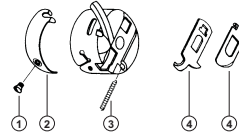

1500-0-03 KL. 600, 601, 602, 603, 660, 670

cod. **1500-0-03**
Crochet - Hook

cod. **1505-4-00**
Capsula - Bobbin case

cod. **20184-2-00**
(metallo - metal)
(= 42533-2-00)

1 -	20179-0-10	(1150/0008)
2 -	20178-0-20	(1150/0101)
3 -	20181-0-00	(1150/0011)
4 -	20172-3-10	(1150/0265)
4 -	20172-3-10	(1150/0266)