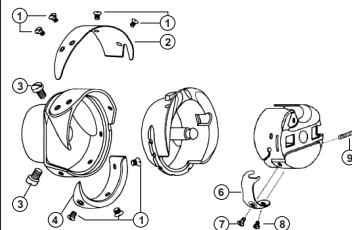

cod. **52251-4-03**
Crochet cpl. - Hook asm.
(= 52310-4-00)

cod. **52340-4-00**
Capsula - Bobbin case
(= 971878-4-00)

cod. **52400-0-10**
(metallo - metal)
(= 322020-9-00)

1 -	52300-0-10	(1300/1005)
2 -	52270-0-00	(1300/1085)
3 -	52260-0-10	(1200/0029)
4 -	(1300/1002)
5 -	221525-0-00	(1300/8008)
6 -	52370-0-99	(1300/1002)
7 -	20179-0-10	(1150/0006)
8 -	52380-0-10	(1300/6010)
9 -	20181-0-00	(1300/6006)

110524-4-10 KL. RZI, ZA, ZRA, ZRF

cod. **110524-4-10**
Crochet cpl. - Hook asm.
(= 110525-4-00) (= 173239-4-10)

cod. **110528-4-10**
Capsula - Bobbin case
(= 173058)

cod. **52400-0-10**
(metallo - metal)
(= 322020-9-00)

1 -	52300-0-10	(1300/1005)
2 -	52270-0-00	(1300/1085)
3 -	52260-0-10	(1200/0029)
4 -	(1300/1002)
6 -	110532-0-00	(1300/8058)
7 -	20179-0-10	(1150/0006)
8 -	52380-0-10	(1300/6010)
9 -	20181-0-00	(1300/6006)