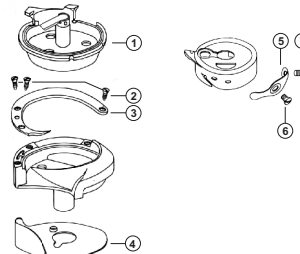

1 -	971922-3-00	(1300/8005)
2 -	202593-0-00	(1300/8053)
3 -	114526-0-00	(1300/8402)
4 -	.....	(1300/8402)
5 -	201532-0-00	(1300/8059)
6 -	20179-0-10	(1150/0006)
7 -	20174-0-10	(1150/0012)