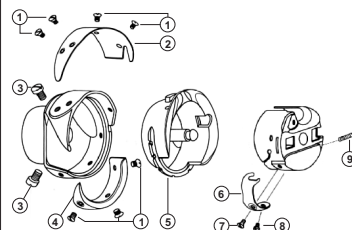

153524-4-10 KL. 750, 752

cod. **153524-4-10**
Crochet cpl. - Hook asm.

cod. **110525-0-20**
Cestello - Bobbin case holder

cod. **971861-4-00/01**
Capsula - Bobbin case

cod. **52400-0-10**
(metallo - metal)
(= 322020-9-00)

1 -	52300-0-10	(1300/1005)
2 -	52270-0-00	(1300/5466)
3 -	121593-0-00	(1200/0029)
4 -	(1300/5081)
5 -	110525-0-20	(1300/6160)
6 -	971870-0-00	(1150/0006)
7 -	20179-0-10	(1150/0006)
8 -	52380-0-10	(1300/6010)
9 -	20181-0-00	(1300/6006)