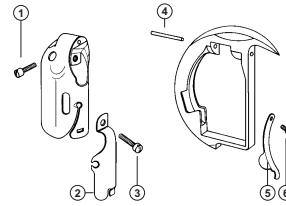

1 -	.....	(1120/0019)
2 -	11549-0-00	(1120/0008)
3 -	11550-0-10	(1120/0018)
4 -	11544-0-00	(1120/0005)
5 -	11546-0-00	(1120/0003)
6 -	745031-6-00	(1120/0004)