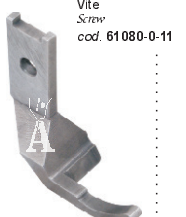

Vite Screw
cod. 52260-0-10

Suola zigrinata
Shagreened bottom
cod. 961855-0-00/M

visto da sotto
under view

Vite Screw
cod. 52260-0-10

Suola liscia
Smooth bottom
cod. 961855-0-00/11

Mezzi piedini sinistri 5,5 mm - Half left feet 5,5 mm

Vite Screw
cod. 61080-0-11

Piedino posteriore
Rear foot
cod. 962015-0-10

visto da sotto
under view

Vite Screw
cod. 52260-0-10

Suola zigrinata
Shagreened bottom
cod. 961855-0-00/01

visto da sotto
under view

Vite Screw
cod. 52260-0-10

Suola liscia
Smooth bottom
cod. 961855-0-00/11

**Piedini standard per bordare
Standard feet for binding tape operations**

Vite Screw
cod. 61080-0-11

Piedino posteriore
Rear foot
cod. 90315-0-15

Vite Screw
cod. 52260-0-10

Foro chiuso
Closed hole
cod. 90330-0-04

Vite Screw
cod. 52260-0-10

Foro aperto
Open hole
cod. 109639-0-01

Vite Screw
cod. 52260-0-10

Suola mozza
Cut bottom
cod. 916107-0-00

Per la trasformazione completa vedi pag. 11 - For binding set see page 11