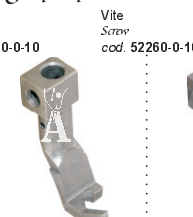

Vite Screw
cod. 61080-0-11

Piedino posteriore
Rear foot
cod. 962015-0-10

visto da sotto
under view

Vite Screw
cod. 52260-0-10

Suola zigrinata
Shagreened bottom
cod. 961855-0-00/01

visto da sotto
under view

Vite Screw
cod. 52260-0-10

Suola liscia
Smooth bottom
cod. 961855-0-00/11

**Piedini standard per bordare
Standard feet for binding tape operations**

Vite Screw
cod. 61080-0-11

Piedino posteriore
Rear foot
cod. 90315-0-15

Vite Screw
cod. 52260-0-10

Foro chiuso
Closed hole
cod. 90330-0-04

Vite Screw
cod. 52260-0-10

Foro aperto
Open hole
cod. 109639-0-01

Vite Screw
cod. 52260-0-10

Suola mozza
Cut bottom
cod. 916107-0-00

Per la trasformazione completa vedi pag. 11 - For binding set see page 11