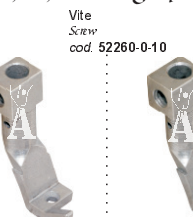

Vite Screw
cod. 61080-0-11

Piedino posteriore
Rear foot
cod. 962015-0-10

visto da sotto
under view

Vite Screw
cod. 52260-0-10

Suola zigrinata
Shagreened bottom
cod. 961855-0-00/01

visto da sotto
under view

Vite Screw
cod. 52260-0-10

Suola liscia
Smooth bottom
cod. 961855-0-00/11

**Piedini standard per bordare
Standard feet for binding tape operations**

Vite Screw
cod. 61080-0-11

Piedino posteriore
Rear foot
cod. 90315-0-15

Vite Screw
cod. 52260-0-10

Foro chiuso
Closed hole
cod. 90330-0-04

Vite Screw
cod. 52260-0-10

Foro aperto
Open hole
cod. 109639-0-01

Vite Screw
cod. 52260-0-10

Suola mozza
Cut bottom
cod. 916107-0-00

Per la trasformazione completa vedi pag. 11 - For binding set see page 11