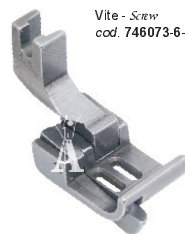

Vite - Screw  
cod. 746073-6-00

Piedini stretti - *Narrow feet*  
cod. **955408-5-00** (4,8)  
cod. **955409-5-00** (6,4)

**Piedini a bilancino**  
*Balanced feet*

Piedini a bilancino  
*Balanced feet*  
cod. **956664-4-00** (4,8)  
cod. **956666-4-00** (6,4)

altre misure fornibili a richiesta - *other sizes available upon request*

**Piedini con guida - Feet with guide**

Vite - Screw  
cod. 746073-6-00

Guida a destra  
*Right guide*  
cod. **955400-5-00** (4,8 x 1,0)  
cod. **955402-5-00** (4,8 x 2,0)  
cod. **955401-5-00** (6,4 x 1,0)  
cod. **955403-5-00** (6,4 x 2,0)

Vite - Screw  
cod. 746073-6-00

Guida a sinistra  
*Left guide*  
cod. **955404-5-00** (4,8 x 1,0)  
cod. **955406-5-00** (4,8 x 2,0)  
cod. **955405-5-00** (6,4 x 1,0)  
cod. **955407-5-00** (6,4 x 2,0)

Vite - Screw  
cod. 746073-6-00

Guida a destra c/coda  
*Right guide w/tail*  
cod. **955392-5-00** (4,8 x 1,0)  
cod. **955394-5-00** (4,8 x 2,0)  
cod. **955393-5-00** (6,4 x 1,0)  
cod. **955395-5-00** (6,4 x 2,0)