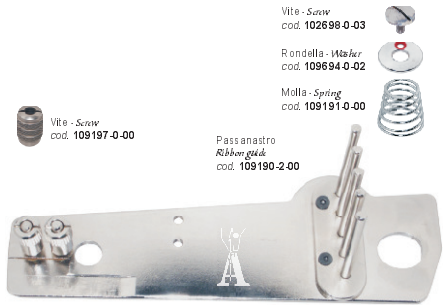

KI. 840

Placca - *Needle plate*

cod. 109111-0-00

Griffa - *Feed dog*

cod. 109622-0-00

Piedino post. - *Rear foot*

cod. 90315-0-15

Piedino ant. - *Front foot*

cod. 109639-0-01

Piastra vibrante - *Binder set plate*

cod. 109196-2-02

Vite - *Screw*

cod. 102698-0-03

Rondella - *Washer*

cod. 109694-0-02

Molla - *Spring*

cod. 109191-0-00

Passanastro
Ribbon guide

cod. 109190-2-00

Vite - *Screw*

cod. 109197-0-00

cod. 109111-0-00

cod. 916106-0-00

cod. 90315-0-15