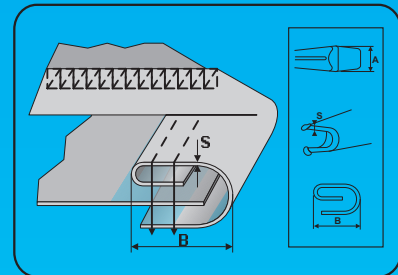

F42 BORDATORE PER COLLARETTI A 3 RISVOLTI BORDI SFALSATI

Per macchine ribattitrici
For cover stitch machines

SINGLE COLLARETTE
BINDING FOLDER

Codice	(A)	(B)	(S)	Codice	(A)	(B)	(S)
F 42/20x5x1	20	5	1	F 42/55x24x2	55	24	2
F 42/22x7,5x1,2	22	7,5	1,2	F 42/57x24x3	57	24	3
F 42/25x9x1,3	25	9	1,3	F 42/57x25x2	57	25	2
F 42/27x10x1,3	27	10	1,3	F 42/59x25,5x2	59	25,5	2
F 42/27x10x2	27	10	2	F 42/60x26x2	60	26	2
F 42/30x11,5x1,5	30	11,5	1,5	F 42/65x28x2	65	28	2
F 42/32x12,5x1,7	32	12,5	1,7	F 42/70x30x3	70	30	3
F 42/32x12,5x2,5	32	12,5	2,5	F 42/70x31x2	70	31	2
F 42/35x14x1,7	35	14	1,7	F 42/72x32x2	72	32	2
F 42/35x14x2,5	35	14	2,5	F 42/80x35x3	80	35	3
F 42/38x15,5x1,7	38	15,5	1,7	F 42/80x36x2	80	36	2
F 42/38x15x2,7	38	15	2,7	F 42/90x40x3	90	40	3
F 42/40x16,5x2	40	16,5	2	F 42/90x41x2	90	41	2
F 42/42x17,5x2	42	17,5	2	F 42/100x46x2	100	46	2
F 42/45x18x3	45	18	3	F 42/100x46x3	100	46	3
F 42/45x19x2	45	19	2	F 42/110x50x2	110	50	2
F 42/47x19x3	47	19	3	F 42/110x50x3	110	50	3
F 42/47x20x2	47	20	2	F 42/120x55x3	120	55	3
F 42/51x21x3	51	21	3	F 42/130x60x3	130	60	3
F 42/51x22x2	51	22	2				

F42B

con prolunga fissa
with fixed extension

Mantiene in guida il materiale.
FORNIBILE A RICHIESTA
Keep material on righth guide
AVAILABLE ON REQUEST

F342

con linguette regolabili
with adjustable tongue

Consente di ottenere bordature perfette utilizzando materiali diversi.
FORNIBILE A RICHIESTA
Allows to get perfect binding works with different materials
AVAILABLE ON REQUEST

SINGLE COLLARETTE
BINDING FOLDER - FOR THICK MATERIAL

Codice	Entrata (A) (tape size) (mm) (inch)	Lav. finito (B) (finished size) (mm) (inch)	Spessore (S) (thickness) (mm) (inch)
F42H/32x11x3	32 1-1/4	11 7/16	3 1/8
F42H/36x13x3	36 1-7/16	13 33/64	3 1/8
F42H/40x15x3	40 1-9/16	15 19/32	3 1/8
F42H/45x17x4	45 1-3/4	17 21/32	4 5/32
F42H/50x19x4	50 2	19 3/4	4 5/32
F42H/55x22x4	55 2-3/16	22 7/8	4 5/32
F42H/60x24x4	60 2-3/8	24 15/16	4 5/32
F42H/65x27x4	65 2-19/32	27 1-1/16	4 5/32
F42H/70x29x4	70 2-3/4	29 1-9/64	4 5/32