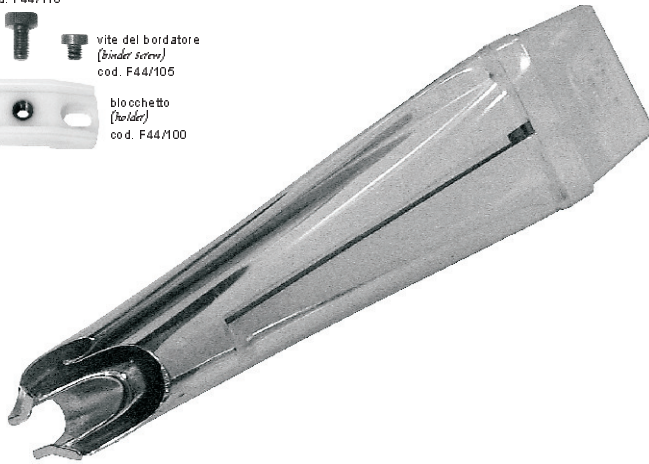

F42 BORDATORE PER COLLARETTI A 3 RISVOLTI BORDI SFALSATI

Per macchine ribattitrici
For cover stitch machines

SINGLE COLLARETTE
BINDING FOLDER

Codice	(A)	(B)	(S)	Codice	(A)	(B)	(S)
F 42/20x5x1	20	5	1	F 42/55x24x2	55	24	2
F 42/22x7,5x1,2	22	7,5	1,2	F 42/57x24x3	57	24	3
F 42/25x9x1,3	25	9	1,3	F 42/57x25x2	57	25	2
F 42/27x10x1,3	27	10	1,3	F 42/59x25,5x2	59	25,5	2
F 42/27x10x2	27	10	2	F 42/60x26x2	60	26	2
F 42/30x11,5x1,5	30	11,5	1,5	F 42/65x28x2	65	28	2
F 42/32x12,5x1,7	32	12,5	1,7	F 42/70x30x3	70	30	3
F 42/32x12,5x2,5	32	12,5	2,5	F 42/70x31x2	70	31	2
F 42/35x14x1,7	35	14	1,7	F 42/72x32x2	72	32	2
F 42/35x14x2,5	35	14	2,5	F 42/80x35x3	80	35	3
F 42/38x15,5x1,7	38	15,5	1,7	F 42/80x36x2	80	36	2
F 42/38x15x2,7	38	15	2,7	F 42/90x40x3	90	40	3
F 42/40x16,5x2	40	16,5	2	F 42/90x41x2	90	41	2
F 42/42x17,5x2	42	17,5	2	F 42/100x46x2	100	46	2
F 42/45x18x3	45	18	3	F 42/100x46x3	100	46	3
F 42/45x19x2	45	19	2	F 42/110x50x2	110	50	2
F 42/47x19x3	47	19	3	F 42/110x50x3	110	50	3
F 42/47x20x2	47	20	2	F 42/120x55x3	120	55	3
F 42/51x21x3	51	21	3	F 42/130x60x3	130	60	3
F 42/51x22x2	51	22	2				

F42B

con prolunga fissa
with fixed extension

Mantiene in guida il materiale.
FORNIBILE A RICHIESTA
Keep material on righth guide
AVAILABLE ON REQUEST

F342

con linguette regolabili
with adjustable tongue

Consente di ottenere bordature perfette utilizzando materiali diversi.
FORNIBILE A RICHIESTA
Allows to get perfect binding works with different materials
AVAILABLE ON REQUEST

F42H BORDATORE PER COLLARETTI A 3 RISVOLTI BORDI SFALSATI - PASSAGGIO ALTO

Per macchine ribattitrici
For cover stitch machines

SPINGITORE REGOLABILE
ADJUSTABLE PUSHER