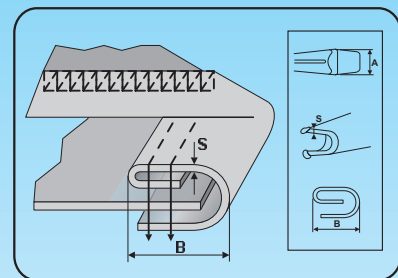

F42 BORDATORE PER COLLARETTI A 3 RISVOLTI BORDI SFALSATI

Per macchine ribattitrici
For cover stitch machines

SINGLE COLLARETTE
BINDING FOLDER

Codice	(A)	(B)	(S)	Codice	(A)	(B)	(S)
F 42/20x5x1	20	5	1	F 42/55x24x2	55	24	2
F 42/22x7,5x1,2	22	7,5	1,2	F 42/57x24x3	57	24	3
F 42/25x9x1,3	25	9	1,3	F 42/57x25x2	57	25	2
F 42/27x10x1,3	27	10	1,3	F 42/59x25,5x2	59	25,5	2
F 42/27x10x2	27	10	2	F 42/60x26x2	60	26	2
F 42/30x11,5x1,5	30	11,5	1,5	F 42/65x28x2	65	28	2
F 42/32x12,5x1,7	32	12,5	1,7	F 42/70x30x3	70	30	3
F 42/32x12,5x2,5	32	12,5	2,5	F 42/70x31x2	70	31	2
F 42/35x14x1,7	35	14	1,7	F 42/72x32x2	72	32	2
F 42/35x14x2,5	35	14	2,5	F 42/80x35x3	80	35	3
F 42/38x15,5x1,7	38	15,5	1,7	F 42/80x36x2	80	36	2
F 42/38x15x2,7	38	15	2,7	F 42/90x40x3	90	40	3
F 42/40x16,5x2	40	16,5	2	F 42/90x41x2	90	41	2
F 42/42x17,5x2	42	17,5	2	F 42/100x46x2	100	46	2
F 42/45x18x3	45	18	3	F 42/100x46x3	100	46	3
F 42/45x19x2	45	19	2	F 42/110x50x2	110	50	2
F 42/47x19x3	47	19	3	F 42/110x50x3	110	50	3
F 42/47x20x2	47	20	2	F 42/120x55x3	120	55	3
F 42/51x21x3	51	21	3	F 42/130x60x3	130	60	3
F 42/51x22x2	51	22	2				

F42B

con prolunga fissa
with fixed extension

Mantiene in guida il materiale.
FORNIBILE A RICHIESTA
Keep material on righth guide
AVAILABLE ON REQUEST

F342

con linguette regolabili
with adjustable tongue

Consente di ottenere bordature perfette utilizzando materiali diversi.
FORNIBILE A RICHIESTA
Allows to get perfect binding works with different materials
AVAILABLE ON REQUEST

SINGLE COLLARETTE
BINDING FOLDER - FOR THICK MATERIAL

Codice	Entrata (A) (tape size) (mm) (inch)	Lav. finito (B) (finished size) (mm) (inch)	Spessore (S) (thickness) (mm) (inch)
F42H/32x11x3	32 1-1/4	11 7/16	3 1/8
F42H/36x13x3	36 1-7/16	13 33/64	3 1/8
F42H/40x15x3	40 1-9/16	15 19/32	3 1/8
F42H/45x17x4	45 1-3/4	17 21/32	4 5/32
F42H/50x19x4	50 2	19 3/4	4 5/32
F42H/55x22x4	55 2-3/16	22 7/8	4 5/32
F42H/60x24x4	60 2-3/8	24 15/16	4 5/32
F42H/65x27x4	65 2-19/32	27 1-1/16	4 5/32
F42H/70x29x4	70 2-3/4	29 1-9/64	4 5/32