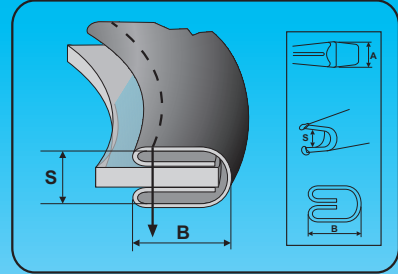

F34002 BORDATORE AD ANGOLO DOPPIA PIEGA (115°)

RIGHT ANGLE DOUBLE BINDER (115°)

*Per macchine triplce trasporto
For walking foot machines*

F34000A - staffa
- bracket

Codice	(A)	(S)	(B)	Codice	(A)	(S)	(B)
F34002/20x4	20	4	5	F34002/32x6	32	6	10
F34002/20x5	20	5	4	F34002/35x5	35	5	11
F34002/22x4	22	4	6	F34002/35x6	35	6	10,5
F34002/22x5	22	5	5,5	F34002/35x7	35	7	10,5
F34002/22x6	22	6	5,5	F34002/40x5	40	5	12
F34002/25x4	25	4	7	F34002/40x7	40	7	11,5
F34002/25x5	25	5	6,5	F34002/40x8	40	8	11,5
F34002/25x6	25	6	6,5	F34002/45x5	40	8	12,5
F34002/28x4	28	4	8	F34002/45x6	40	8	12,5
F34002/28x5	28	5	7,5	F34002/45x7	40	8	12,5
F34002/28x6	28	6	7,5	F34002/45x8	40	8	12,5
F34002/30x4	30	4	9				
F34002/30x5	30	5	8,5				
F34002/30x6	30	6	8,5				
F34002/30x7	30	7	8				