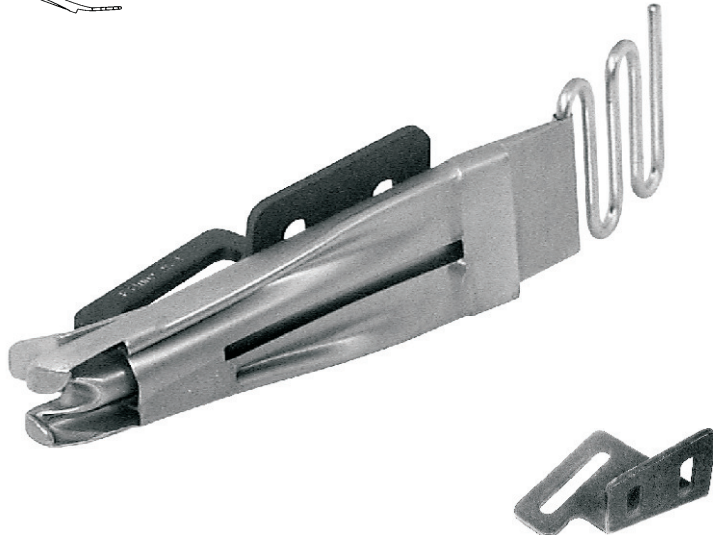

F34002 BORDATORE AD ANGOLO DOPPIA PIEGA (115°)

RIGHT ANGLE DOUBLE BINDER (115°)

*Per macchine triplce trasporto
For walking foot machines*

F34000A - staffa
- bracket

Codice	(A)	(S)	(B)	Codice	(A)	(S)	(B)
F34002/20x4	20	4	5	F34002/32x6	32	6	10
F34002/20x5	20	5	4	F34002/35x5	35	5	11
F34002/22x4	22	4	6	F34002/35x6	35	6	10,5
F34002/22x5	22	5	5,5	F34002/35x7	35	7	10,5
F34002/22x6	22	6	5,5	F34002/40x5	40	5	12
F34002/25x4	25	4	7	F34002/40x7	40	7	11,5
F34002/25x5	25	5	6,5	F34002/40x8	40	8	11,5
F34002/25x6	25	6	6,5	F34002/45x5	40	8	12,5
F34002/28x4	28	4	8	F34002/45x6	40	8	12,5
F34002/28x5	28	5	7,5	F34002/45x7	40	8	12,5
F34002/28x6	28	6	7,5	F34002/45x8	40	8	12,5
F34002/30x4	30	4	9				
F34002/30x5	30	5	8,5				
F34002/30x6	30	6	8,5				
F34002/30x7	30	7	8				